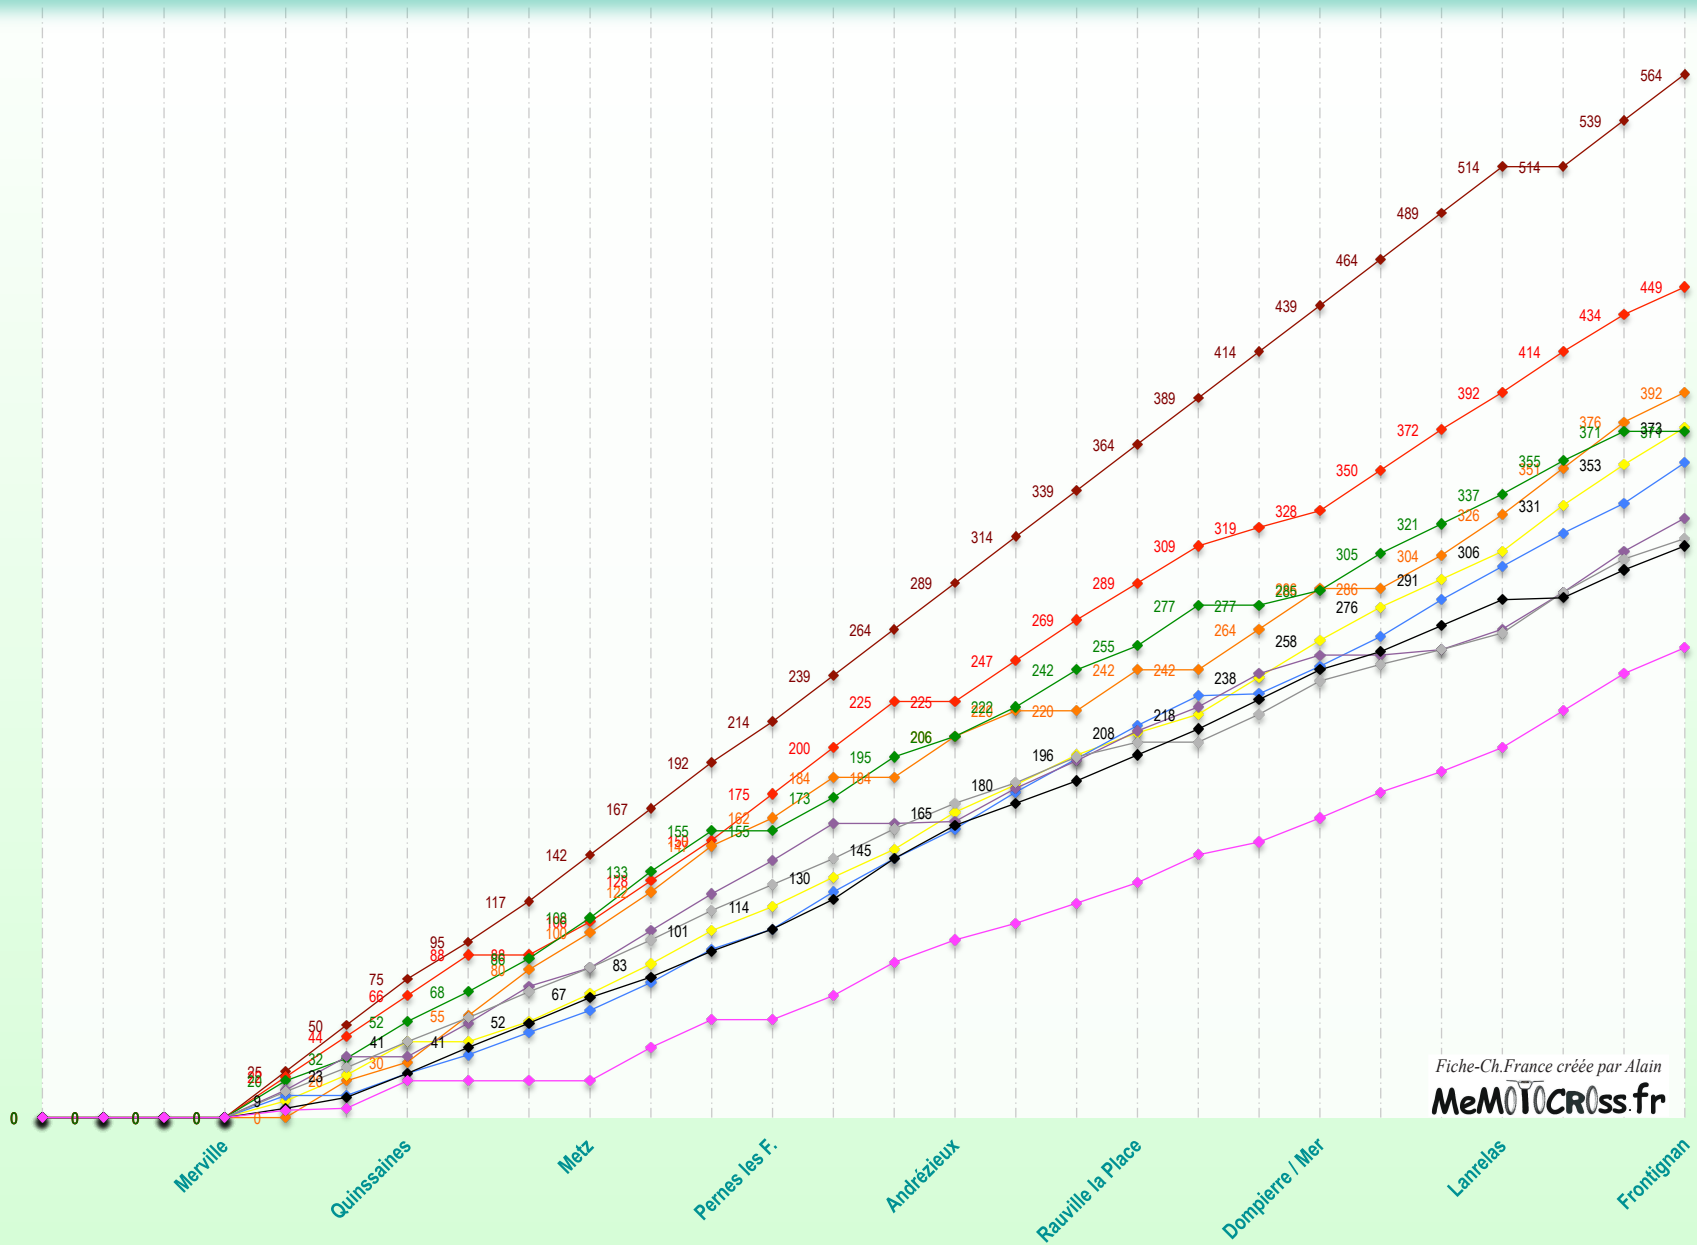

Trophée de France - Minivert 65 Poussin - Top 10 - 2009

- HERBRETEAU David
- VIOLI Enzo
- RUFFIER Raphaël
- MORTIER Alexandre
- BRIATTE Clément
- RENAUX Maxime
- LEOPOLD Dylan
- GUILLAUME Bastien
- SAMUEL Thomas
- SALINGUE Nicolas

Fiche-Ch.France créée par Alain
MeMOTOcross.fr

CHAMPIONNAT de FRANCE Minivert 85 Benjamin - 2009

Cl't	Pts	Pilote	Moto	CF mV 1	CF mV 2	CF mV 3	CF mV 4	CF mV 5	CF mV 6	CF mV 7	CF mV 8	CF mV 9	Statistiques manches					
				Merville	Quinssaines	Metz	Pernes les F.	Andrézieux	Rauville la Place	Dompierre / Mer	Lanrelas	Frontignan	1e	2è	3è	0 pt	+	
				(59) ANNULÉ	(03) 13-avr.	(57) 3-mai	(84) 17-mai	(42) 21-juin	(50) 5-juil.	(17) 19-juil.	(22) 2-août	(34) 23-août						
1	556	DO Thomas			25 25 25	22 25 25	25 25 25	22 25 18	14 22 22	20 25 25	25 22 22	25 25 25	14	7	1			
2	554	LEBEAU Julien			20 22 22	25 20 20	22 22 20	22 25 25	25 25 25	25 25 20	25 25 25	25 22 22	12	7	5			
3	546	IMBERT Lucas			22 25 20	25 18 22	25 25 25	25 25 22	22 22 22	22 22 22	25 25 20	20 25 20	10	9	4			
4	437	PEROLARI Corentin			25 20 16	22 2 5	20 20 18	20 22 20	25 25 18	22 22 13	22 22 18	22 22 18	3	7	5	1		
5	406	CLOCHET Jimmy			18 18 18	20 22 18		22 16	18 20 15	20 16 15	20 16 16	22 20 16		3	7	2		
6	352	BRES Natanaël			20 20	16 20 10	18 16 12	22 22 18	13 16 8		15 9	18 18 9	1	2	3	2		
7	349	JAILLET-HENON Thibault			14 14 15	20 25 16	20 18 11	16 15 9	14 8 7	14 16 10	16 22 12	12 16 9		1	1	2		
8	320	MERLET Lucas			13 13 12	18 18 14	22 7 5	16 16 5	13 1 10	16 20 15	16 18 13	13 15 11			1			
9	318	CASTELLANO Anthoni			18 14 13	3 12 4	12 20 10	20 18 5	11 14 5	18 18 14	20 13 11	18 18 14			3	1		
10	297	DUBOST Thomas			14 22 14	18 22 15	15 15 15	9 16 16	16 15 11	16 8 2	14 10	9 5		2		2		
11	277	HANSEN Arthur			16 6 11	9 15 9	12 6 7	14 15 8	20 20 13	6 9 7	12 20 4	16 14 8			3			
12	275	BLEUZE Yannis			22 16			10 20 13	18 20 16	15 18 18	18 15 15	12 16 13		1	2	1		
13	272	BAZIN Alexis			16 16 8	16 7 11	15 13	15 14 12	15 14 9	18 13	15 13	16 9 7				3	18	
14	205	GRITTI Jérémy			15 15			18 9 6	16 18 14		14 11	15 13 4				2	18	
15	191	ANNE Mathis				13 14 12	14 9	5 10	14 18 12	8 12 1	10 11 1	15 12				3	18	
16	189	BONNEAU Jérémy	Epreuve annulée		12 12 3	11 9 6	14 15 4	7 6 2	8 10 3	11 11 5	14 2	11 10 3				1	15	
17	173	BOURDON Anthony			10 13 7	8	9 7	11 13 11			10 10	7 12	10 20 15			1	5	
18	172	PINSON Dylan			9 8 9	12 11 8	7 16 13	8 14 1	1		9 12	13 15 6				3	16	
19	168	PELLETIER Julien			13 9 2	4 8		14 10 7	18 12 2	10 15 12	15 12 5					1	18	
20	157	SOT Maxime			6 5	7 5	1 9	10 6 3	12 13	8 14 3	11 14	15 13 2				5	15	
21	150	GUILLAUME Tom			12 15	15 15 3	10 11 3	12 12	6 6	12 6		5 7				5	15	
22	147	FREDERICO Florian			9 9 1	10 11 2	13	6 8	12 13	13 1 6	5 5	11 7 5				5	13	
23	136	BENTEO Yossi			10 8	8 13 7	14 5	12 13 10			2 6	9 4	1 14			5	14	
24	112	MINET Kendy			3	14 9		9	15 9 1	4 3	3 7	14 11 10				7	15	
25	102	BATISTA Tom			5	5 12	6 4	1 11	7 7	7	6 7 7	7 9 1				8	12	
26	95	DENIAU Brian		5 11 5	8 14 13	11 14 14											14	
27	94	LOUIS Tim		2 12	5	8 10 1	13 1	8 15			8 11					6	15	
28	79	DHULST Anthony		6	14 10 1	2 4		9 12	6 9		3 3				6	14		
29	78	VALET Maicky		8 1			5	3 11	5 13	8 16 8					5	16		
30	78	DECLERCQ Aurélien			9 7	11 9	7	10	14 11						7	14		
31	71	DEVOULX Isaac		15 18							20 12 6				1	1		
32	71	TRUFAUT Quentin			13 13		3 1			11 16 14					2	16		
33	71	RUBINI Stephen				13 12 8	13 12				13				3	13		
34	66	HERNANDEZ Dovan				16 18 6	11 11 4										18	
35	65	RIEUX Augustin		7 10 4		16 11	9 8									2	16	
36	59	EHALT Axel		4 2	6 1	6 8 2	1 4	11 10 4								3	11	
37	59	FAVIER Théo		11 10 6	7 10	9 6										2	11	
38	57	BOOMKARTNER Franky		3	4 6		2	9 4	13	3 2	6 5				10	13		
39	56	MALAVAL Adrien			15 16	13 12									2	16		
40	53	LE GONIDEC Paul		4 3			3		2 5	10 10	10 6				6	10		
41	48	BARATANGE Thomas							20 20 8						2			
42	46	GUILLOMY Yvann			6 2	4		5 8	3 8	2 6	2				8	8		
43	46	QUINIOU Victor				2 5	5 3	7 5	4	7 8					6	8		
44	46	CADIO Maxime		3	2	4 1	4 2	5 2	5 4	2 4	5 3				10	5		
45	44	TACHET Benjamin							12 5 4	12 8 3							12	
46	41	AZZARO Lucas				18 3	7				7 6				4	18		
47	37	APARICI Enzo								8 9 2	8 10				1	10		
48	36	DE CLERCQ Till					15				9 12				3	15		

Fiche-Ch.France créée par Alain

MeMOTOcross.fr