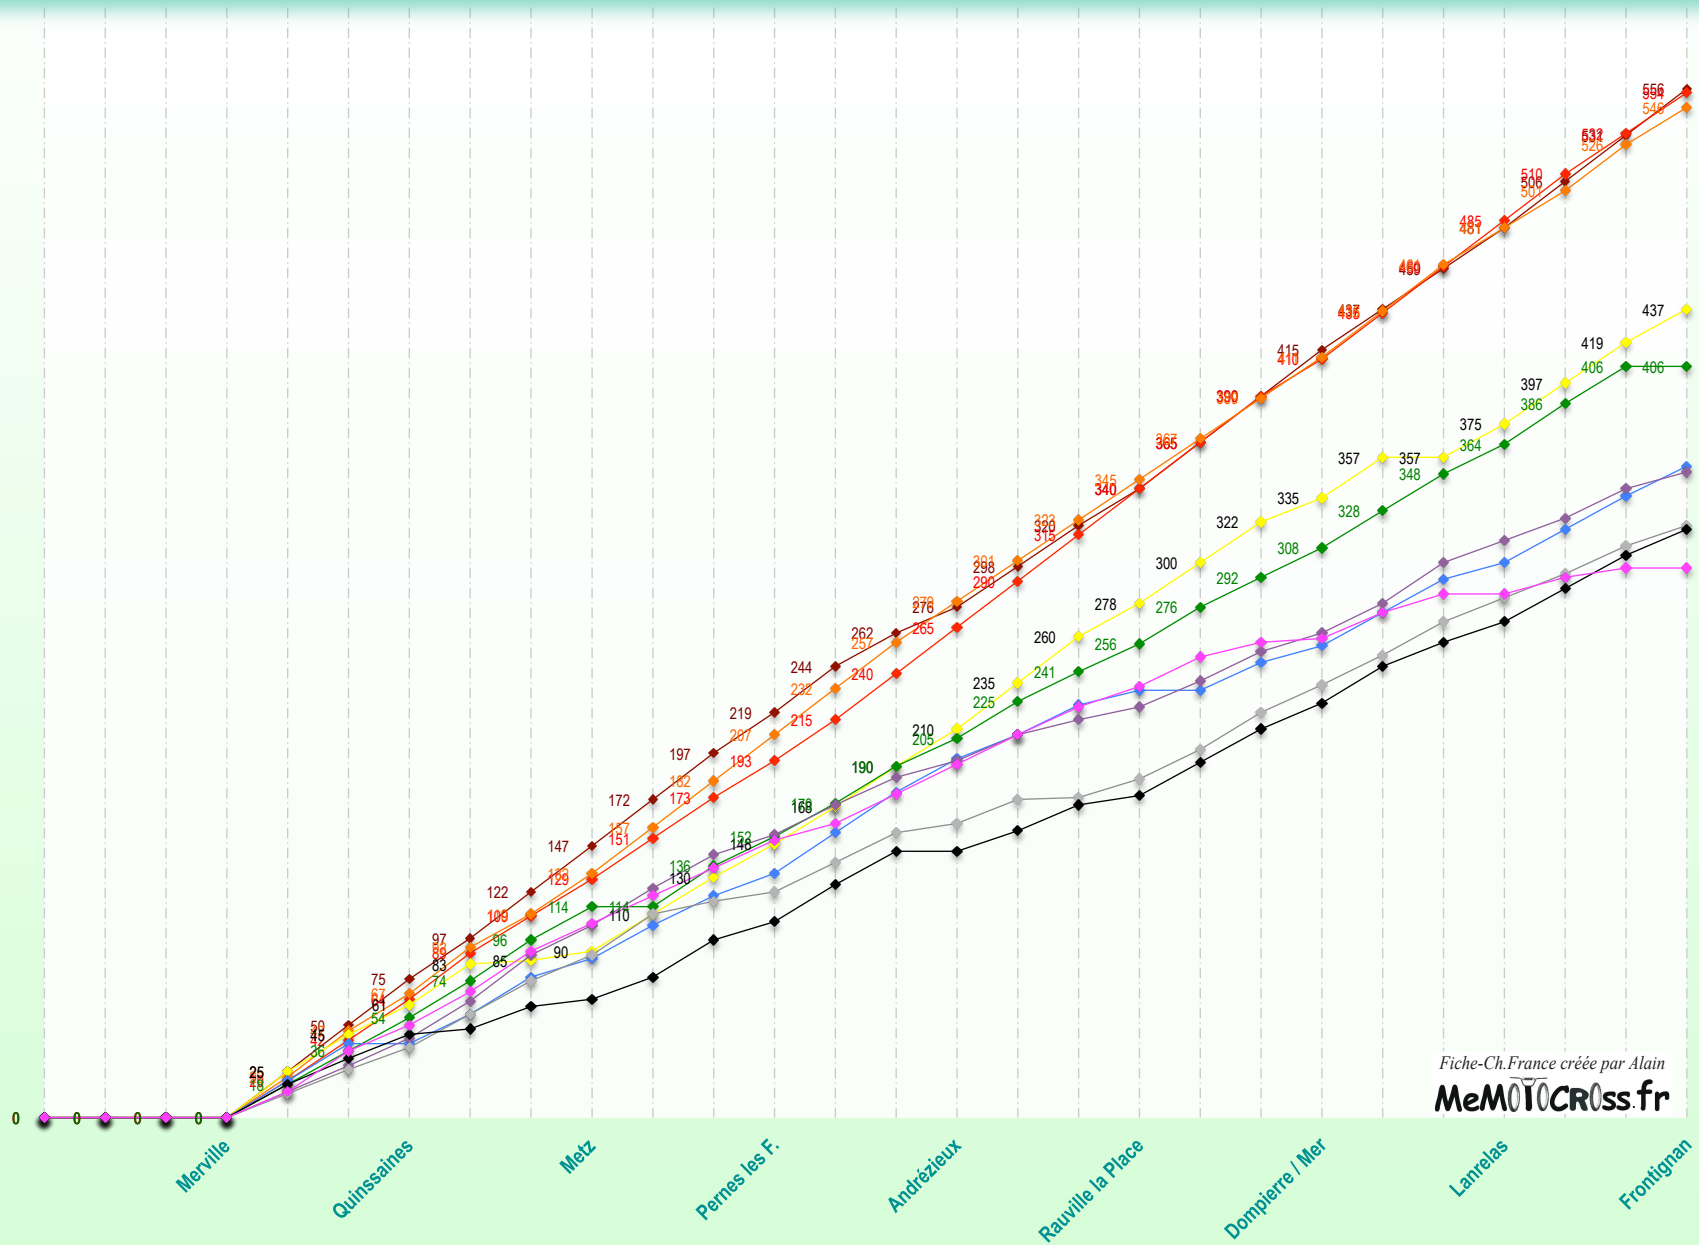

Trophée de France - Minivert 85 Benjamin - Top 10 - 2009

- DO Thomas
- LEBEAU Julien
- IMBERT Lucas
- PEROLARI Corentin
- CLOCHET Jimmy
- BRES Natanaël
- JAILLET-HENON Thibault
- MERLET Lucas
- CASTELLANO Anthoni
- DUBOST Thomas

Fiche-Ch.France créée par Alain
MeMOTOcross.fr

TROPHÉE de FRANCE

Minivert 85 Minime - 2009

Clit	Pts	Pilote	Moto	CF mV 1	CF mV 2	CF mV 3	CF mV 4	CF mV 5	CF mV 6	CF mV 7	CF mV 8	CF mV 9	Statistiques manches								
				Merville	Quinssaines	Metz	Pernes les F.	Andrézieux	Rauville la Place	Dompierre / Mer	Lanrelas	Frontignan	1e	2è	3è	0 pt	+				
				(59)	(03)	(57)	(84)	(42)	(50)	(17)	(22)	(34)	ANNULÉ	13-avr.	3-mai	17-mai	21-juin	5-juil.	19-juil.	2-août	23-août
1	547	DERCOURT Nicolas	Yam		22 22 22	25 25 25	14 25 13	25 25 25	25 22 18	22 25 20	25 25 25	22 25	14	6	1						
2	486	HOUZET Dan	Ktm		25 10 20	22 25	25 20 25	25 25 20	25 20 12	22 22 25	20 22 16	15 25 20	9	4	6	1					
3	466	RIGOLLOT François	Hon		12 20 18	20 20 18	20 22 18	22 22	22 25 25	22 22 22	22 22 22	22 25	4	10	4	2					
4	444	MARTEL Romain	Suz		13 22 16	20 9 11	25 25 11	22 22 10	20 22 22	25 18 16	16 25 9	25 22	5	6	2						
5	392	MARTENS Daymond - BE	Ktm		20	18 16 13	20 22 16	18 20 18	18 20 11	18 16 14	25 20 20	20 16 13	1	1	7	2					
6	373	PERRIN Edgard	Kaw		18 16 15	15 15 6	22 18	18 20 22	22 25 20	16 1 6	16 18	22 20 22	1	5	3	2					
7	350	WATEL Stéphane	Ktm		22 14 4	22 14	15 10 22	13 18 8	10 18 13	13 20 18	15 18 13	18 18 14		3	1	1					
8	337	JAMET Germain	Yam		20 18 14	18 18 12	16 18 9	20 18 14	14 12 15	20 25 13	13 16 14		1		3						
9	272	RAMOS Théo	Ktm		14 20 6	18 15 7	16 13 15	15 14 5	8 4 9	20 20 15	18 20 18				4	1					
10	258	MARCEL David	Yam		9 15	22 13 20	13 13 10	15 3	20 16	18 12	20 15 15	9		1	3	6					
11	257	INGHILLERI Bastien	Yam		8 6 1	16 14 2	12 16 3	16 14 13	15 16 3	16 13 5	14 13 7	18 16				1	18				
12	231	BARCELO Nicolas	Ktm		15 11	11 1		8 16 15	16 18 6	14 10	22 15 11	14 18 10		1		3					
13	203	BONNEZ Zino	Ktm		13 7 9	15 16 15	15	16 9 9	18 16 7	14 15 7		2				4	18				
14	200	CHEVALIER Florent	Kaw		9 15	9 10	12 15 7	10 6	11 11 1	6 14	10 11	20 15 8				1	5				
15	194	VERHAEGHE Alexis	Kaw		18 25	11 22 16	18 9	13 15 16				16 15	1	1		3					
16	180	FLICK Xavier	Kaw		16 8 10	13 5 9	8 1	12 16	9 15 2	13 10 4	9 12 8					2	16				
17	178	BONENFANT Julien	Ktm		25 25 25 25	20 22	22 2 12						4	2	1						
18	173	MARTIN Thomas	Yam		7 7 7	10 12	11 12 4	12 1	12	15 15 8	7 11 2	12 8				5	15				
19	161	FIEDRICH Mikaël	Suz		16 4 11	16 14 5	9 15 8	10 8	14		8 6	4 13				5	16				
20	154	GONCALVES Renald	Ktm		10 13 5	12 13 3		6 11 1	11	18 16 9	12 14					3	18				
21	154	MORVAN Tony	Ktm		10	8 10	9 11 5	6 10	9 12 5	8 7 3	10 7 5	7 11 1				4	12				
22	151	MADELINE Jérémy	Yam		2 5	14 6 8		7 12	15 15	14 12 11	12 8 10				3	15					
23	129	MADELINE Yann	Yam		12 18	4		11 7	11 10	15 12	15 14				7	18					
24	113	CAILLAT Clément	Suz		15 12 8	13	2 8 2				3 10	14 14 12				3	15				
25	111	TRANI Florian	Yam		14	9		4 4	12 13		8 9 3	15 20			1	7					
26	102	GUICHARDOT Etienne	Suz		1	7 8 4	10 14 6	8 11 11				12 10				3	14				
27	91	URRUTY Dimitri	Kaw		1 5	12	6 11 1	3 5		10 13 2		6 11 5				4	13				
28	90	BENTEO Aaron,	Yam		5 3	6	4 10	4 3		7 8	3 4	4 5				11	7 6				
29	89	MANENTY Charly	Hon		6	10 12	14			5 1		13 12				16	9	16			
30	88	ABADIE Jérémy	Suz		7 9 13			8			12	11 3	13 5 7			5	13				
31	84	LEVASSEUR Samy	Suz						7 9 4	9 6	9 8 6	5 10 11				1	11				
32	83	IBORRA Allan	Kaw				18 20 20	9 9 7								2					
33	82	GRAU Yannick	Kaw		4 9	5 9		20 4				10 12 9				1	3				
34	80	BLANJOUE Hugo	Kaw				7 14	7 12				11 14 15				2	15				
35	80	GARNIER Clément	Yam		11 3	7 7		5	13 10		14 9 1					5	14				
36	79	BOURGEAUD Wilfrid	Yam		4 8	14 18 10	11 6	2 6								3	18				
37	79	COMTE Maxence	Yam		1 14 2			5 15 4				13 9 16					16				
38	76	PAPE Romain	Yam						8 14 8		18 16 12						18				
39	72	BAILLY Victor	Kaw		6 12	3 7				11 11 1	11 10					3	12				
40	69	HERNANDEZ Alexs	Ktm				13 16 14	11 13 2									16				
41	65	VIAL Max	Hon		2	5 8	1			10 8	5 13 4	9				8	13				
42	60	CAPITAINE Jérémie	Ktm		10 11 3	8 11	1 8	3 5								3	11				

Fiche-Ch.France créée par Alain

MeMOTOcross.fr