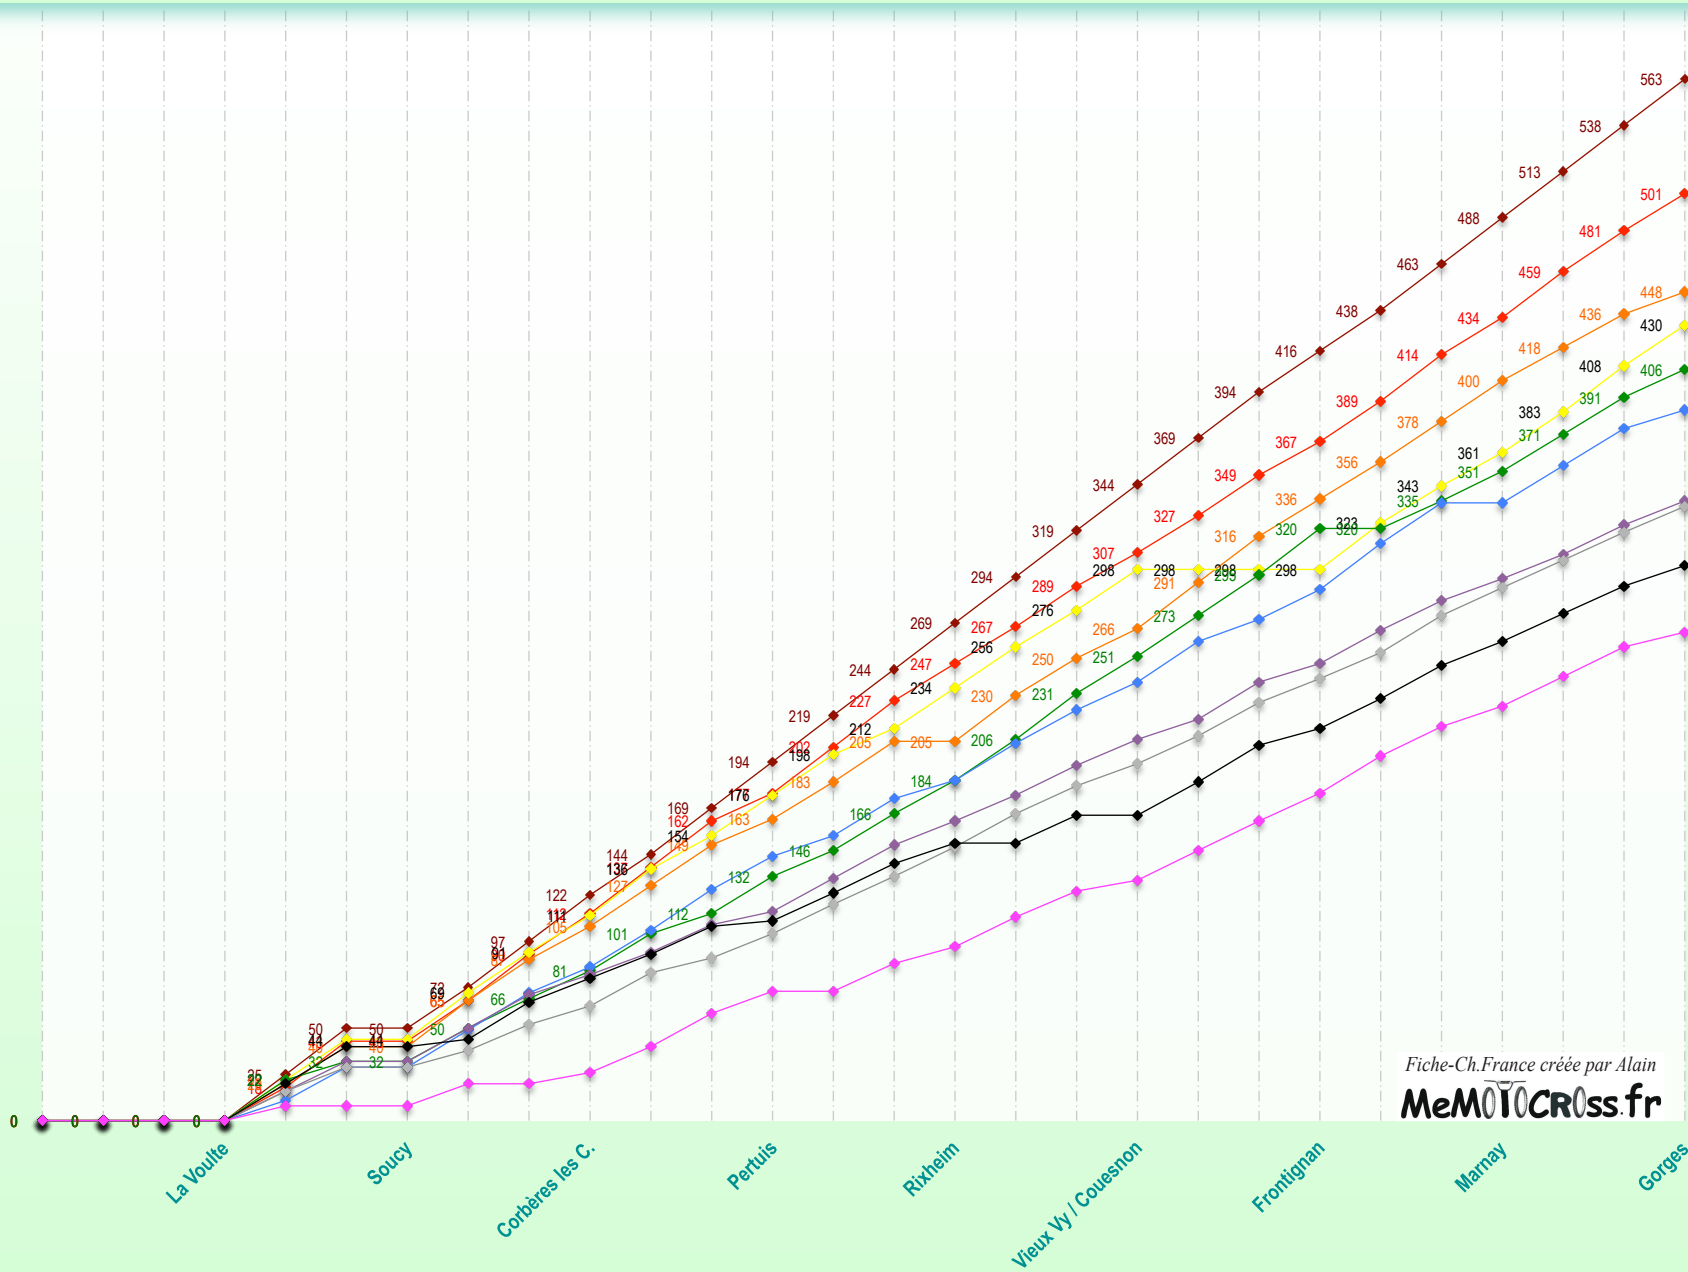

Trophée de France - Minivert 85 Minime - Top 10 - 2010

- DERCOURT Nicolas
- DO Thomas
- LEBEAU Julien
- BARCELO Nicolas
- VERHAEGHE Alexis
- HERBRETEAU David
- CHEVALIER Florent
- GUICHARDOT Etienne
- MARCEL David
- ABADIE Jérémy