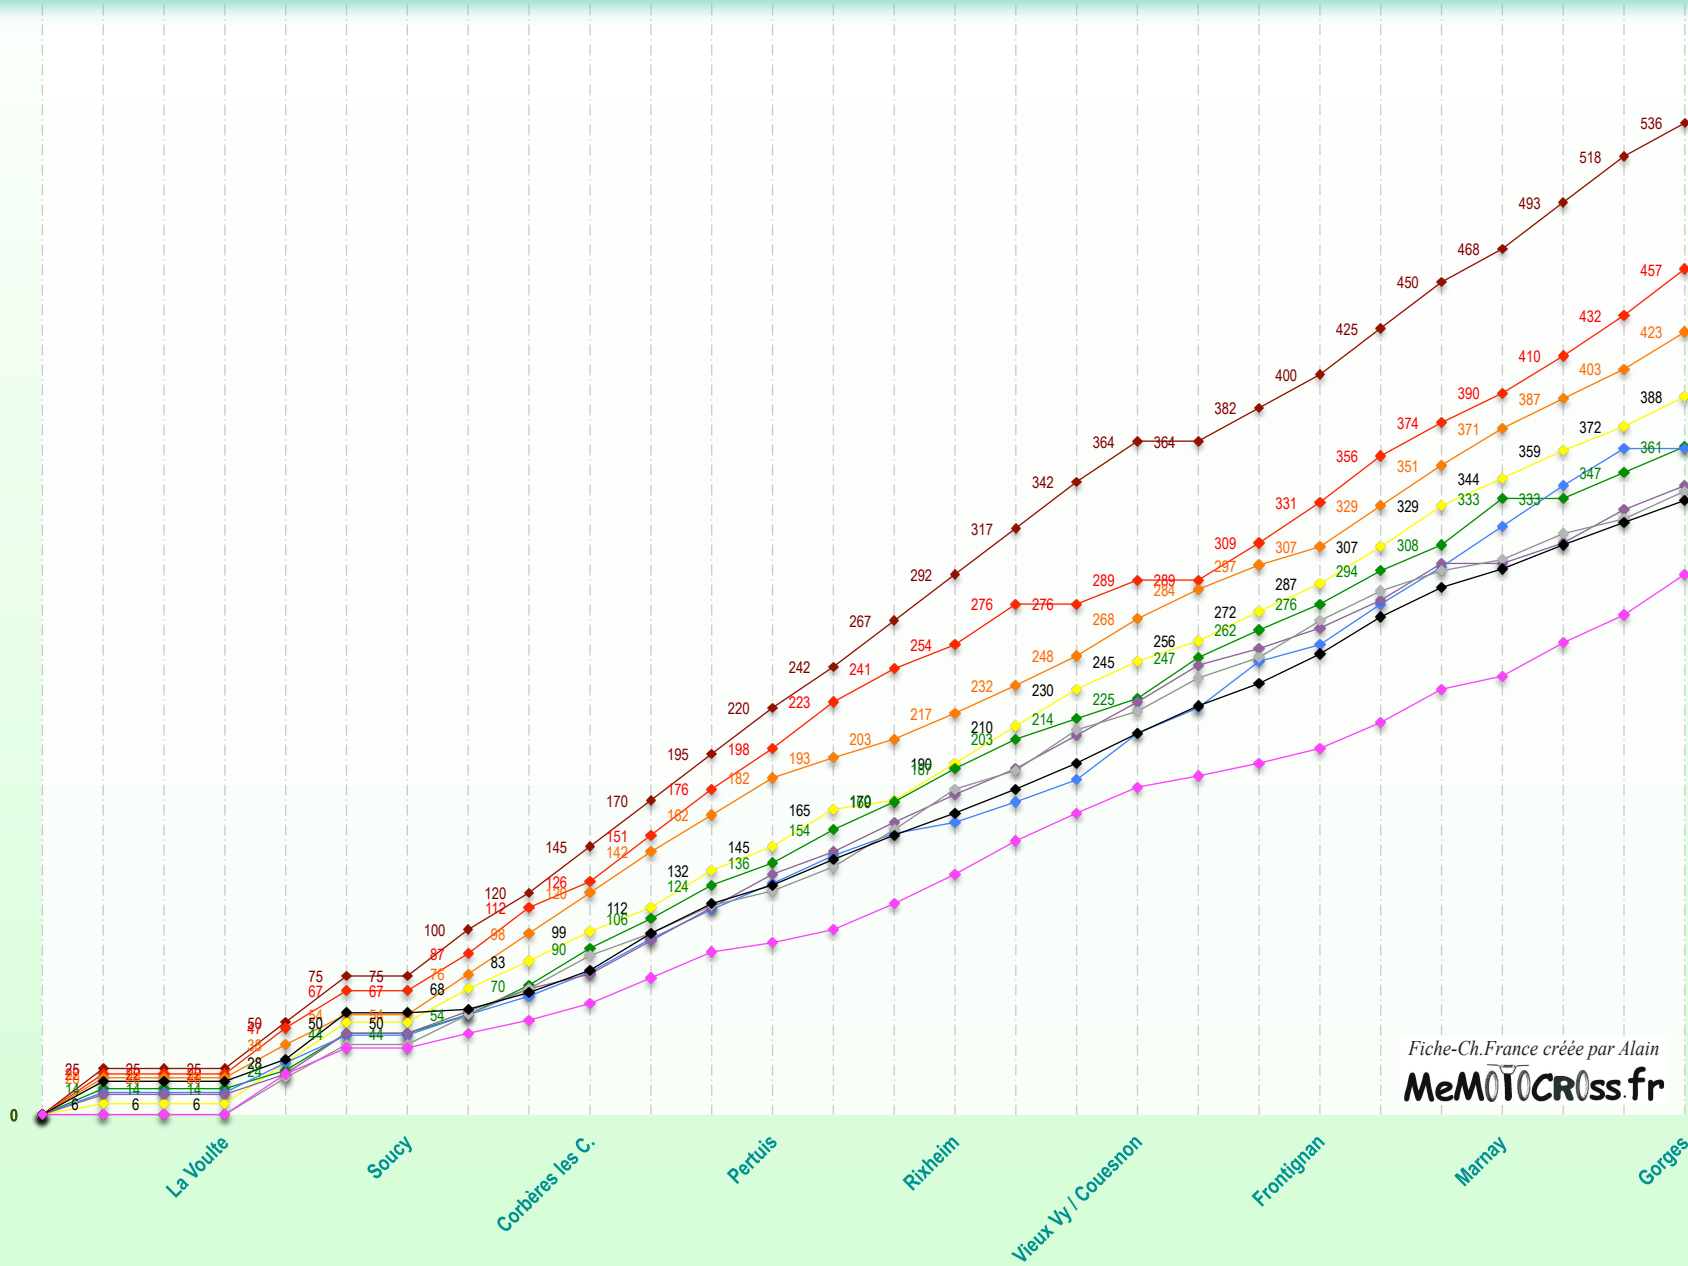

Trophée de France - Minivert 65 Poussin - Top 10 - 2010

- FONVIELLE Calvin
- SAMUEL Thomas
- LAMARQUE Mickaël
- VERON Carl
- GOUPILLON Pierre
- LE FLOCH Hugo
- LEMAIRE Antoine
- BONIN Jérémy
- DUBOST Louis
- PICHON Zachary

Fiche-Ch.France créée par Alain
MEMOTOCROSS.fr

CHAMPIONNAT de FRANCE Minivert 85 Benjamin - 2010

Clit	Pts	Pilote	Moto	CF mV 1	CF mV 2	CF mV 3	CF mV 4	CF mV 5	CF mV 6	CF mV 7	CF mV 8	CF mV 9	Statistiques manches													
				La Voulte	Soucy	Corbères les C.	Pertuis	Rixheim	Vieux Vy / Couesnon	Frontignan	Marnay	Gorges														
				(07)	(89)	(66)	(84)	(68)	(35)	(34)	(70)	(50)	7-mars	28-mars	15-avr.	25-avr.	9-mai	30-mai	20-juin	18-juil.	8-août	1e	2è	3è	0 pt	+
1	565	IMBERT Luca	Ktm	22	25 25	25 25 25	22 25 22	25 25 25	25 25 20	22 25 25	25 25 22	10 25 25	17	5	1											
2	505	VIOLI Enzo	Ktm	22	22 12	25 25 22	25 25 25	22 22 22	22 22 9	25 25 6	25 25 20	22 22 16	8	11	1											
3	483	CLOCHET Jimmy	Yam	25	25 25	22 22 20	22 25 20	25 14	22 22 15	20 15 20	22 22 18	25 22 15	6	8	4	1										
4	403	DUBOST Thomas	Ktm	20	15	20 20 18	20 20 15	25 22 20	18 18 2	18 18 11	20 22 10	20 20 11	1	2	9	1										
5	361	RUFFIER Raphaël	Kaw	13	16 6	15 9	25 22 18	16 14 8	18 20 12	18 20 15	20 20 15	9 12 20	1	1	5	1										
6	340	BOISRAMÉ Mathys	Kaw	15	18 22	18 20 14	20 16 3	14 18 7	14 16 3	14 16 14	14 12 8	16 16 12														
7	327	HANSEN Arthur	Ktm	11	18 20	20 18 12	18 16 7	16 11 6	15 15 10	13 14 7	13 15 5	18 16 13														
8	313	RUBINI Stephen	Kaw	16	15 8	22 22 15	12 20 4	20 6 12	11 15	15 16 9	15 12 11	16 20 1														
9	311	FREDERICO Florian	Ktm	12	16	14 16 4	14 14 12	9 8 11	16 7 14	15 22 13	22 18 16	18 11 9														
10	310	LEOPOLD Dylan	Cob	20	11 5	16 15 16	15 6 11	22 13	20 20 11	22 22	12 20	12 18 3														
11	298	BOURDON Anthony	Suz				16 18 14	18 16 16	20 18 22	16 20 16	18 18 13	20 9 10														
12	291	PEROLARI Corentin	Ktm	25	2è manche et finale annulées	Finale annulée			25 25 25	25 18 22	16 13 25 25 25 22	8														
13	256	SOT Maxime	Cob	9	10 16	11 12	9 13 2	18 18 13	16 12	12 13 12	11 16 9	9 10 5														
14	250	GUILLAUME Bastien	Yam	6	22 18	13 13 1	13 12 8	11 13	15 14 6	14 13	14 11 6	13 14														
15	249	MERLET Lucas	Yam	18	15 18	18 18	18 18 16	15 15 2	9 13 8	16 14 18																
16	239	BRIATTE Clément	Cob		10 13	16 11 5	7 8	8 12 4	10 11 16	13 10 8	7 14 12	12 18 14														
17	235	GUILLAUME Tom	Yam	10	14 14	12 14	15 15	15 16	11 12 4	11 12	16 11 7	15 11														
18	233	LE GONIDEC Paul	Yam	4	12 11	8 12 7	12 12 1	13 15 5	12 11 7	11 11 1	15 15 3	15 14 6														
19	226	MORTIER Alexandre	Ktm	12	6 16	7 8 11	6 10 6	12 3	6	10 12 4	12 16 14	22 15 18														
20	217	LOUIS Tim	Psm		20 20			20 20 18	14 16 18		18 14 2	14 15 8														
21	147	RENAUX Maxime	Suz	11	9 9	12 9 13	14 15 13	12 20 10																		
22	115	VERSTAPPEN Amandine (BE)	Ktm		9 6		9	9 12 3	10 8		11 10 4	11 9 4														
23	106	JEGOUIC André	Ktm	16		14 6 10			13 14 13			7 13														
24	105	SALINGUE Nicolas	Yam			5 7	16 13 10			20 15 10	9															
25	98	CHOVET Clarence	Kaw	5	4 22	10 8	9 5	8 8		4 10 5																
26	96	THETIOT Gwendal	Kaw	8	12 12	5 7	10 10	13 10 9																		
27	90	CIAMIN Nicolas	Yam	4	2 4	10 11	11 11			11	13 13															
28	88	DOUAUD Enzo	Yam			3 2		10 9 15	8 10			14 10 7														
29	86	LE QUERE Léo	Yam	18		6 16 6			13 13 1			1 12														
30	86	TORIANI Enzo	Ktm	1	4 15			14 14			10 9 3	9 7														
31	83	ANGELINO Louis	Cob	14	13 5	11 14 8	13 5																			
32	74	JOSSE Bryan	Yam		2 1			11 9 1	7 8		10 8 1	10 6														
33	73	BOMPAR Ludovic	Ktm	2	13 13	13 5 2	11 9 5																			
34	72	FAVIER Théo	Ktm		5 11	8 10		10 10			8 10															
35	69	ROUSSALY Julien	Ktm	7		15 5 3	10 11				9 7 2															
36	69	MANZATO Hugo	Ktm	2	6 4	6	7 14 9				12 9															

Fiche-Ch.France créée par Alain

MeMOTOcross.fr