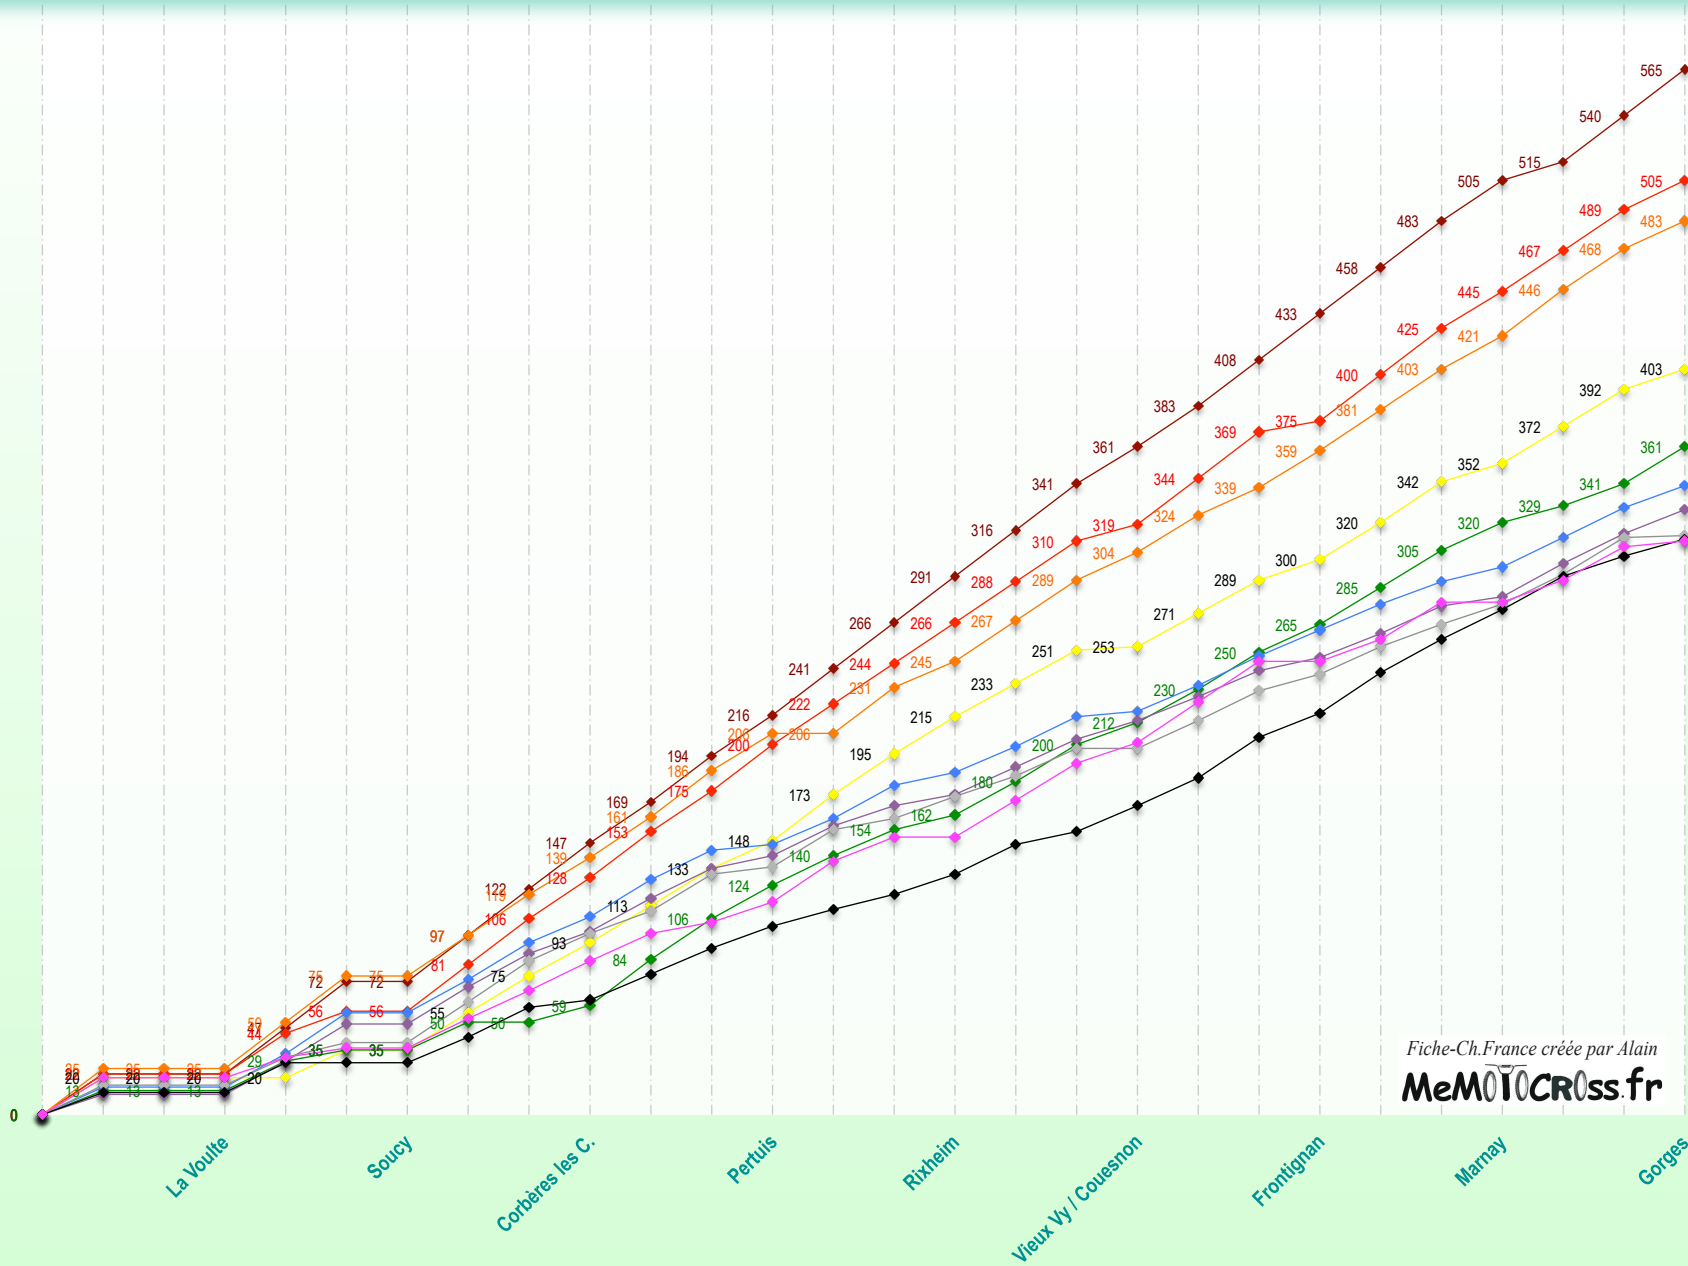

Fiche-Ch.France créée par Alain

MeMOTOcross.fr

Trophée de France - Minivert 85 Benjamin - Top 10 - 2010

- IMBERT Luca
- VIOLI Enzo
- CLOCHET Jimmy
- DUBOST Thomas
- RUFFIER Raphaël
- BOISRAMÉ Mathys
- HANSEN Arthur
- RUBINI Stephen
- FREDERICO Florian
- LEOPOLD Dylan