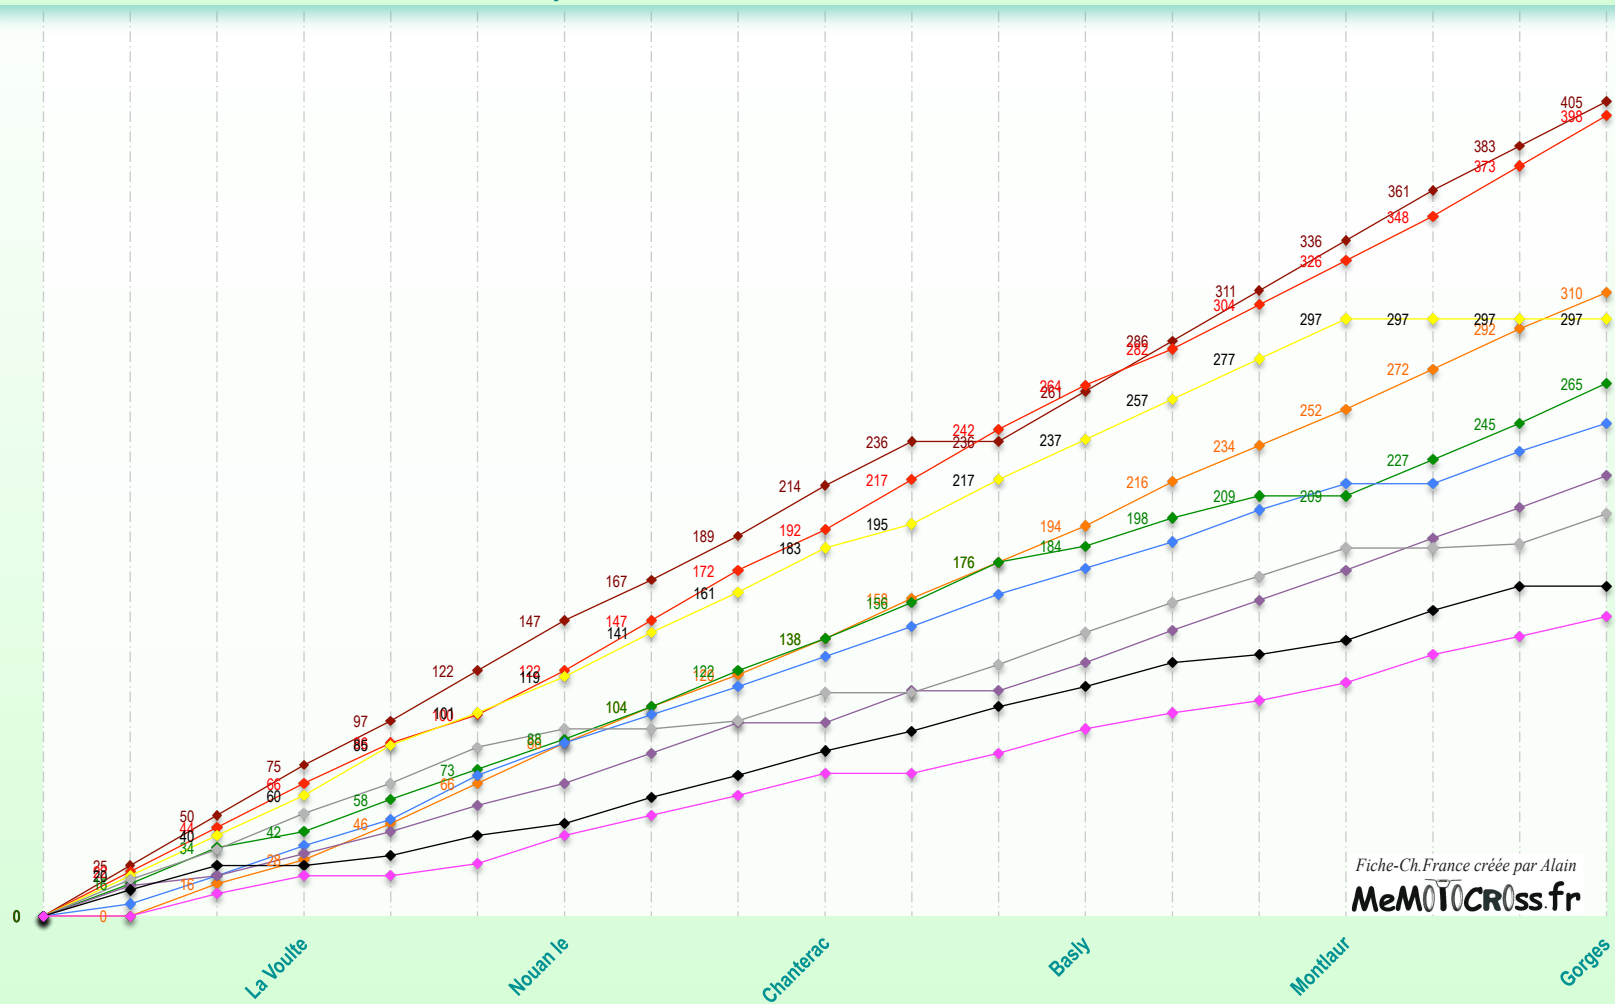

## Trophée de France - Minivert 65 Poussin - Top 10 - 2011

Fiche-Ch.France créée par Alain  
**MEMOTOCROSS.fr**

Fiche-Ch.France créée par Alain  
**MeMOTOcross.fr**

Points non attribués

1 6

**65 Poussin : 20 pilotes** classés par manche. **Points** : 25, 22, 20, 18, 16, 15, 14, 13, ... , 2, 1.  
**Format de course** : Jusqu'à 40 pilotes : 3 manches. Si plus de 40 pilotes : 2 manches groupe A et groupe B + 1 finale avec les 20 meilleurs de chaque groupe.  
**Classement de l'épreuve** : Total de points des 3 manches. **Classement final du Championnat** : Total de toutes les manches.