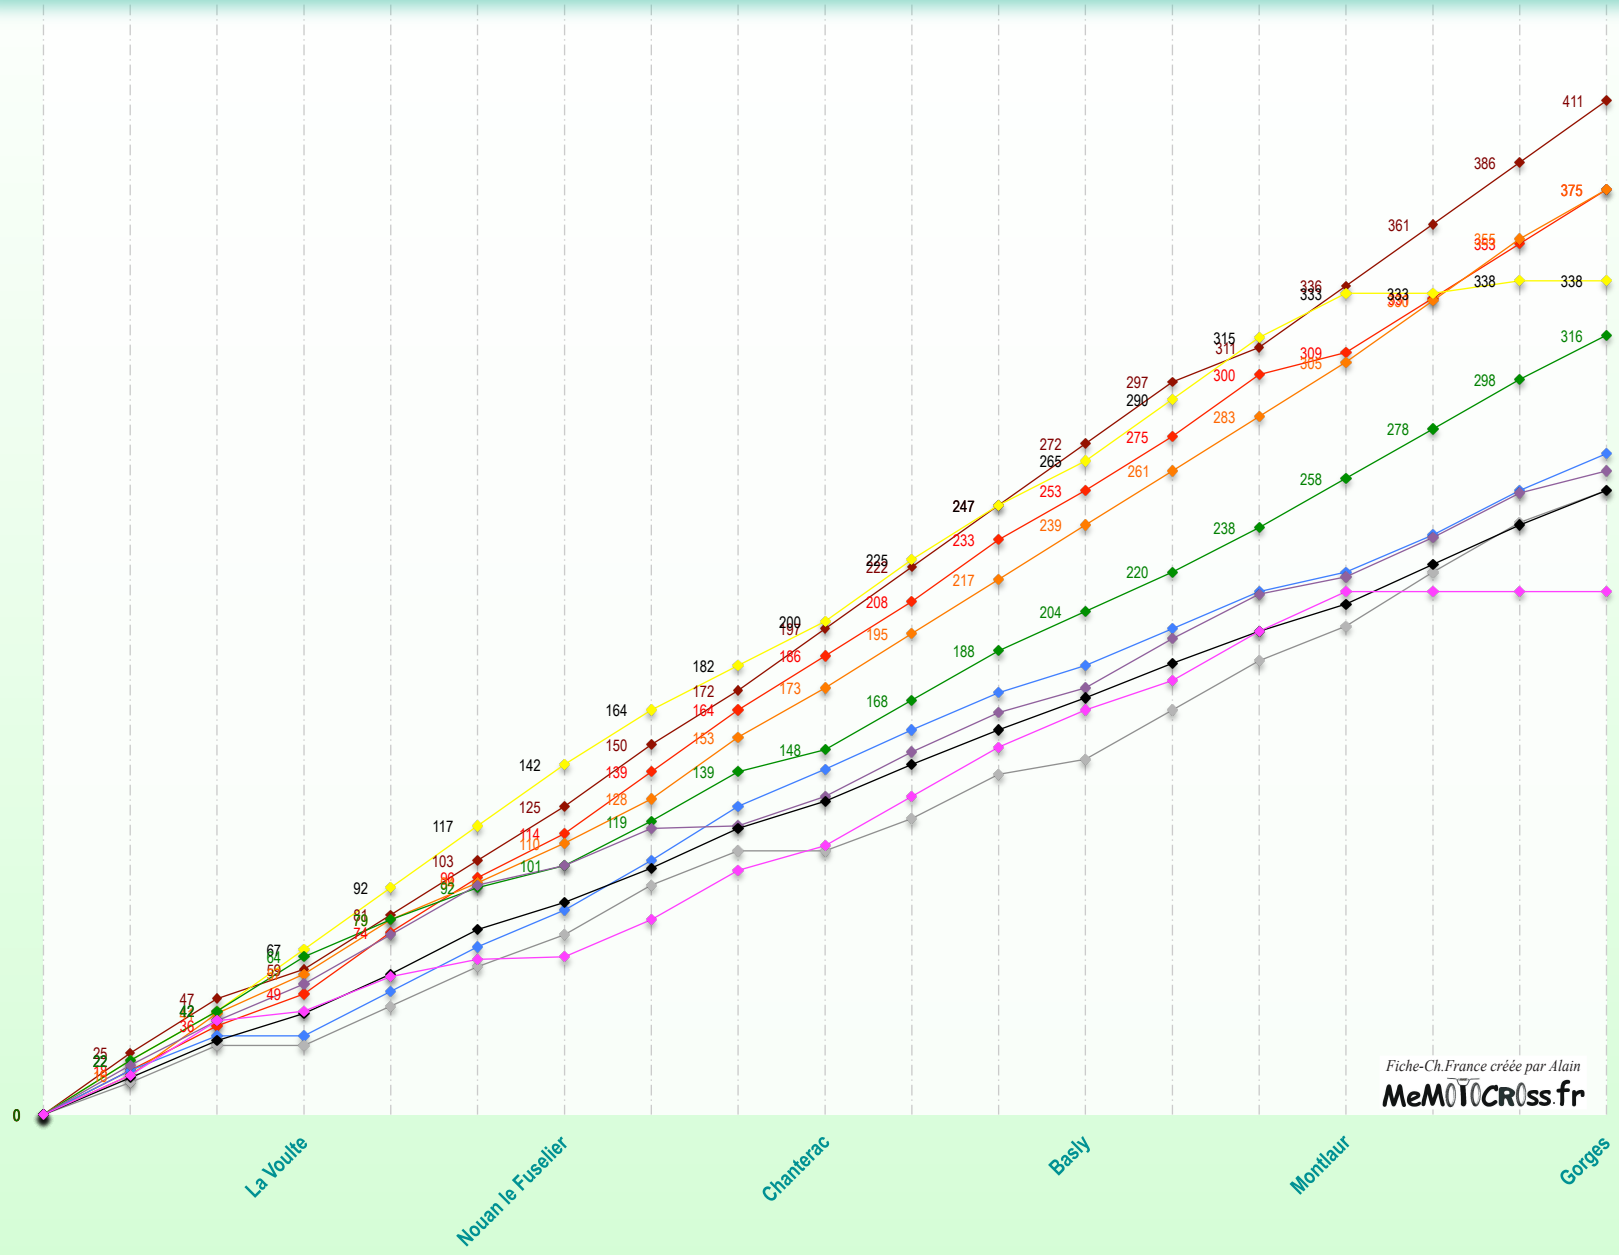

Trophée de France - Minivert 85 Benjamin - Top 10 - 2011

- —●— RUBINI Stephen
- —●— VERSTAPPEN Amandine (BE)
- —●— BLOND Raphaël
- —●— BOMPAR Ludovic
- —●— DUBOST Louis
- —●— LAMARQUE Mickaël
- —●— FONVIEILLE Calvin
- —●— VERON Carl
- —●— LEOPOLD Dylan
- —●— MONZO Melvin

CHAMPIONNAT de FRANCE Minivert 85 Minime - 2011

Cl	Pts	Pilote	Moto	CF mV 1			CF mV 2			CF mV 3			CF mV 4			CF mV 5			CF mV 6			Statistiques manches						
				La Voulte			Nouan le Fuselier			Chanterac			Basly			Montlaur			Gorges			1e	2è	3è	0 pt	+		
				(07)	(41)	(24)	(14)	(12)	(50)	27-mars	29-mai	19-juin	26-juin	24-juil.	28-août	11	5	2	11	4	3	3	8	4	1			
1	425	IMBERT Lucas	Ktm	22	25	22	20	22	25	25	25	22	25	25	20	25	25	25	25	25	22	11	5	2				
2	363	DO Thomas	Ktm	25	22	25	25	22	22	25	25	25	25	25	25	22						11	4	3				
3	350	PEROLARI Corentin	Ktm	22	22		22	25	20	22	22	1	22	22	22	20	20	18	25	25	20	3	8	4	1			
4	310	HERBRETEAU David	Ktm	25	25		25	25	18	22	22	15				22	22	20	22	22	25	5	6	1	1			
5	309	CLOCHET Jimmy	Yam	20	20	12	20	18	16	20	16	18	22	22	16	20	6	7	22	18	16		3	5				
6	274	HANSEN Arthur	Ktm	12	15	18	13	13	15	15	18		20	18	11	18	20	13	18	22	15		1	2	1			
7	242	RUFFIER Raphael	Kaw	14		3	15	18	5	12	18		13	20	18	18	18	12	20	20	18			3	2			
8	242	DUBOST Thomas	Ktm	20		20	18	14	11	16	15	14	20	15	5	14	14	5	18	16	7			3	1			
9	211	GRITTI Jérémy	Yam	14			16	16	8	15	20	20	15	14	10	22	22	15	20			2	3	5				
10	211	DELVOUX Isaac	Yam		5		18	12	7	11	14	16	15	18	15	16	16	14	14	14	6			2	2	18		
11	196	GUILLAUME Bastien	Yam	16	13		9	5	1	20	13	9	18	10	9	15	15	10	13	16	4			1	1			
12	194	BONNEAU Jérémy	Suz	8	7	2	10	14	12	13	12	7	13	16	12	14	15	9	15	15					1	16		
13	192	BOURDON Anthony	Suz	16	16	13	10			18	14	12	16	14	13	16	18	16							2	18		
14	182	FREDERICO Florian	Ktm	12	3	5	11	12	14	12	11	3	9	15	7	12	14	2	14	14	12					15		
15	174	TRUFAUT Quentin	Ktm	3	11	11	16	11	2	6	10	11	11	13	2	13	13	4	12	15	10					16		
16	164	LE GONIDEC Paul	Suz	11	14	7	6	13		14	12		14	13		12	12	3	11	13	9				3	14		
17	157	GUILLAUME Tom	Yam	15	18	9	7	6	4	9	10		14	11	3	9			13	18	11				3	18		
18	157	PELLETIER Julien	Yam				6	15	6	14	9	6	16	16	6	13	16	11	12	11					1	16		
19	153	MERLET Lucas	Yam	2	9		16	15		16	16	10	12	1		15	12		16	13					5	16		
20	145	BRIATTE Clément	Yam				2			10	11	13	10	20	1	11	13	6	15	20	13			2	2			
21	116	TORIANI Enzo	Ktm	7	13	14	12	10		8	8	4	8	9	4	10	9									2	14	
22	93	TERNET Jean-Mi	Hon	4	8		5	7		6	7	5	7	7		8	11		7	10	1				4	11		
23	84	ANNE Mathis	Yam	5	7	1	14	3		7	7		3	12					10	10	5				3	14		
24	79	JAILLET-HENON Thibault	Ktm	18	10	6	12	8	10		15															2	18	
25	77	VIDAUD Vincent	Suz				15	16	13	18	13	2															18	
26	75	MALAVAL Adrien	Suz							13	20								16	12	14				1	1		
27	74	MAZURIER Maxime	Yam							9	9	8	12	8					8	12	8					4	12	
28	71	PERRIERE Valentin	Ktm		10		9	8		11	8		4	5		9	7									6	11	
29	65	LORION Alexandre	Ktm	1	9								6	9		8	10	1	7	11	3					5	11	
30	52	TACHET Benjamin	Ktm					10	9				3	12	8	10										3	12	
31	51	AUPY Arthur	Ktm	1			1	9								11	8		11	8	2					7	11	
32	46	BOISRAMÉ Mathys	Ktm	18	20		4	4																	1	2		
33	44	DOUAUD Enzo	Yam	4	8		3			10			6	6		7										8	10	
34	43	BAZIN Alexis	Yam										18	11	14												18	
35	43	BRES Natanael	Ktm	13	14	16																					16	
36	42	HOUZET Dan	Ktm				22	20																	1	1	1	
37	41	TERMEAU Tanquy	Ktm				8	5		4	5								10	9						3	10	
38	38	MARTINEZ Dorian	Cob	11	12	15																					15	
39	36	PETROFF Killian	Yam										10	10					9	7						2	10	
40	36	SOT Maxime	Yam	9	6	4													8	9						1	9