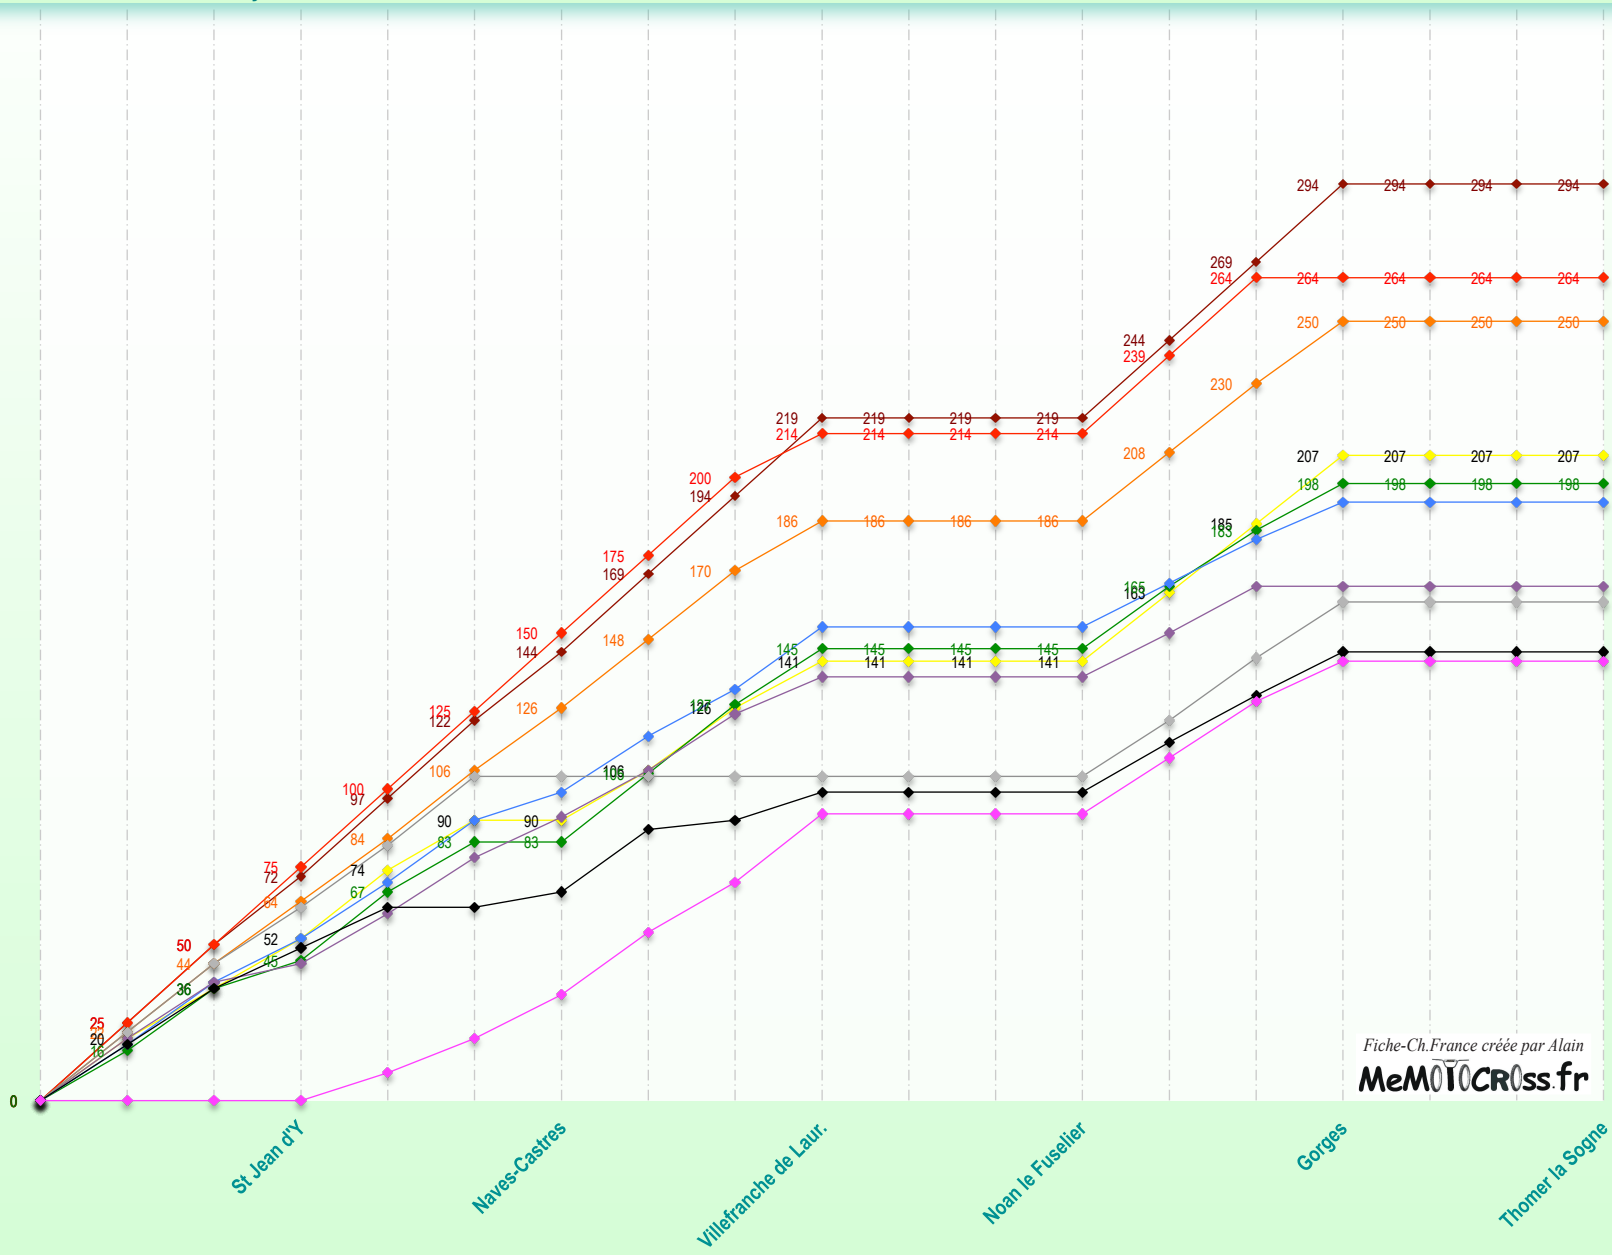

2012 : Il n'y a plus que 2 catégories : le Minivert 85cc et le Minivert 65. 20 pilotes classés par manche. **Points** : 25, 22, 20, 18, 16, 15, 14, 13, ... , 2, 1.
Format de course : Jusqu'à 40 pilotes : 3 manches. Si plus de 40 pilotes : 2 manches groupe A et groupe B + 1 finale avec les 20 meilleurs de chaque groupe.
Classement de l'épreuve : Total de points des 3 manches. **Classement final du Championnat** : Total de toutes les manches.

Fiche-Ch.France créée par Alain
MeMOTOcross.fr

2012 : Il n'y a plus que 2 catégories : le Minivert 85cc et le Minivert 65. 20 pilotes classés par manche. Points : 25, 22, 20, 18, 16, 15, 14, 13, ... , 2, 1.
Format de course : Jusqu'à 40 pilotes : 3 manches. Si plus de 40 pilotes : 2 manches groupe A et groupe B + 1 finale avec les 20 meilleurs de chaque groupe.
Classement de l'épreuve : Total de points des 3 manches. Classement final du Championnat : Total de toutes les manches.

 Pilote absent
 Pilote présent ,0pt

Trophée de France - Minivert 85 - Top 10 - 2012

◆ RENAUX Maxime
◆ CHARLIER Maxime
◆ VERHAEGHE Scotty

◆ FONVIELLE Calvin
◆ MAUPIN Thibault
◆ CRNJANSKI Yann

◆ VERSTAPPEN Amandine - BE
◆ BLACHE Mattéo

◆ DUBOST Louis
◆ VIALLE Tom

Fiche-Ch.France créée par Alain
MeMOTOCROSS.fr