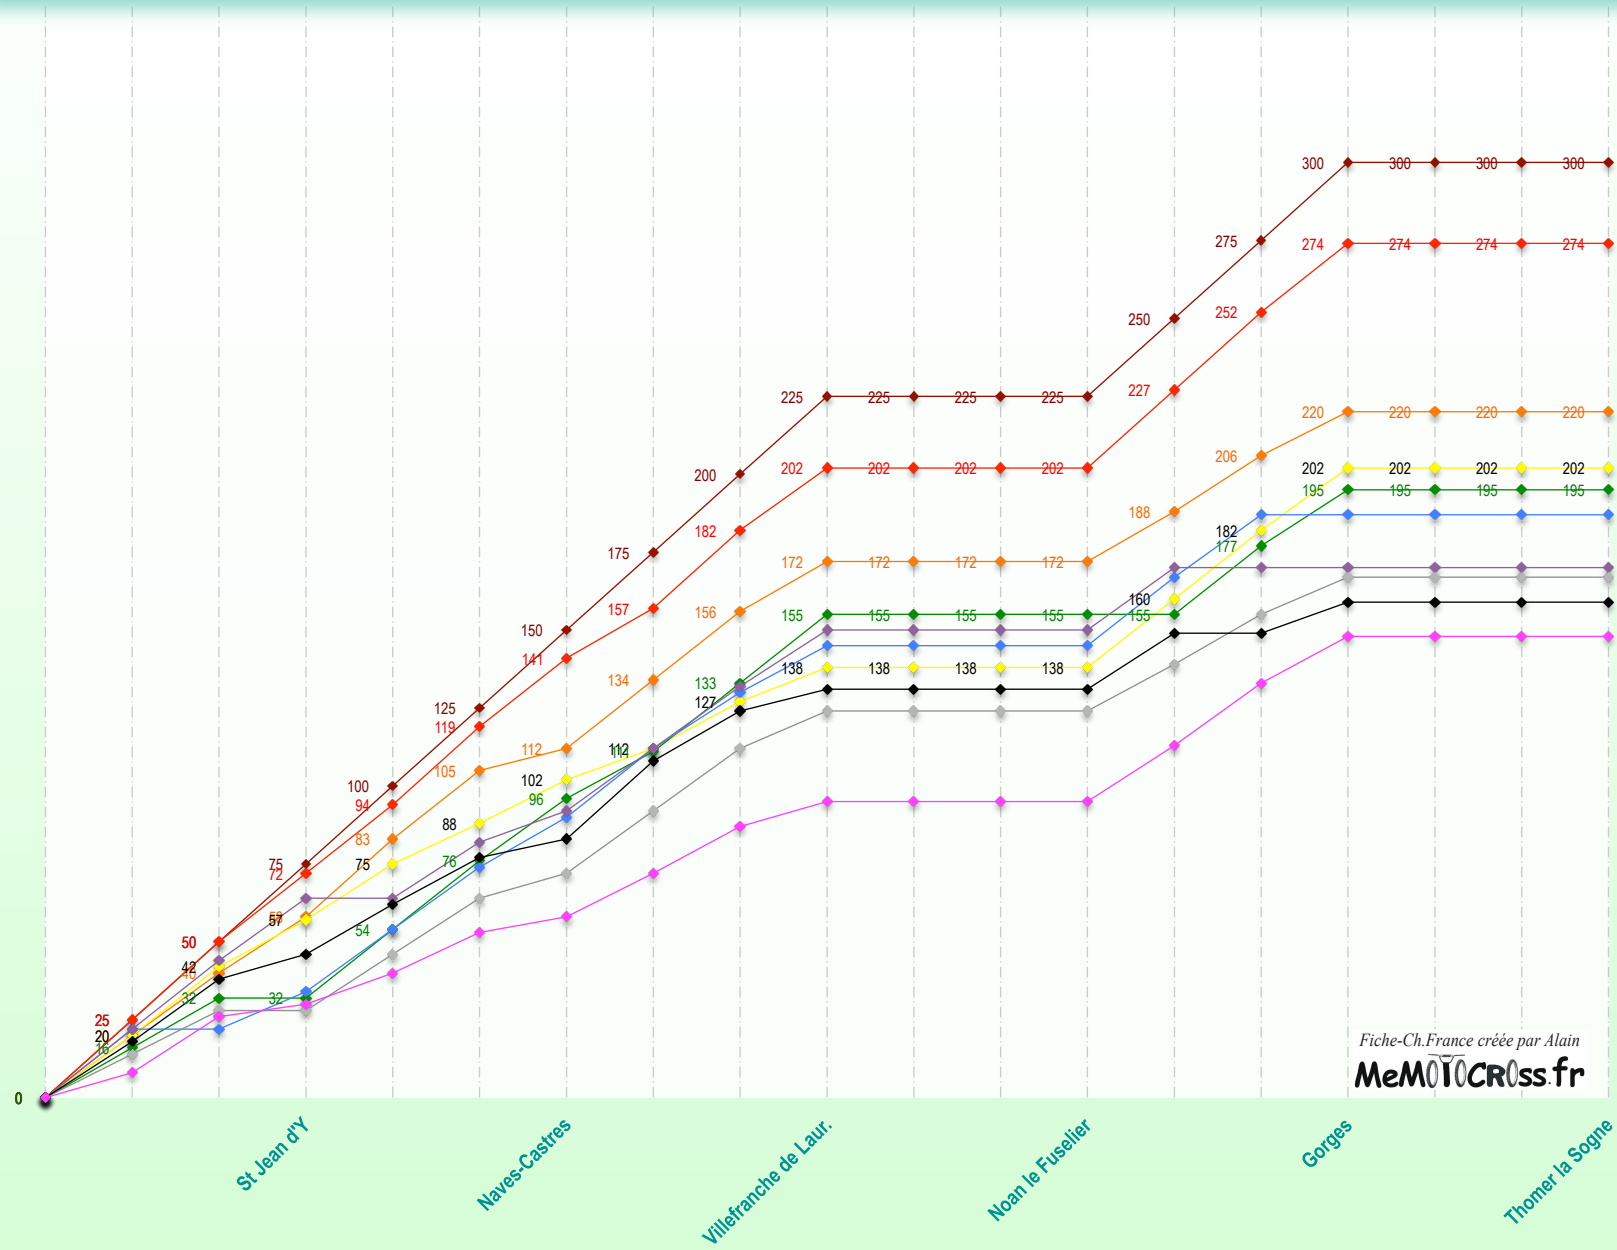

51	13	CADET Antoine	Cob								6	7			1	7
52	12	GOUDEAU Baptiste	Ktm	2							3	6			5	6
53	11	HAMMERTON Théo	Ktm		1						7	3			3	7
54	11	DESWEL Mathis	Kaw		2						4	5			3	5
55	10	BRU Axel	Ktm	1	7										3	7
56	9	ZOLDOS Amaud	Ktm				3								7	6
57	9	BOURROUMANA Loan	Ktm	5	4										1	5
58	9	VIAL Arthur	Ktm				4		2	3					3	4
59	7	SOULIER Morgane	Ktm								3	4			1	4
60	3	MARTIN Alex	Ktm								2	1			1	2
61	3	DOSQUE Mathieu	Ktm								1	2			1	2
62	3	CARRICO Andreas	Ktm								1	2			1	2
63	3	BLONDEL Paul	Ktm	2			1								4	2
64	2	AUPETIT Mathis	Ktm						2						2	2
65	1	GEISLER Emilien	Ktm							1					2	1
66	1	MOREAU Jorian	Ktm							1					2	1
67	1	MOUQUERON Antoine	Kaw				1								2	1
68																
69																
70																
71																
72																
73																
74																
75																
76																
77																
78																
79																
80																
81																
82																
83																
84																
85																
86																
87																
88																
89																
90																
91																
92																
93																
94																
95																
96																
97																
98																
99																
100																

2012 : Il n'y a plus que 2 catégories : le Minivert 85cc et le Minivert 65. 20 pilotes classés par manche. **Points** : 25, 22, 20, 18, 16, 15, 14, 13, ... , 2, 1.
Format de course : Jusqu'à 40 pilotes : 3 manches. Si plus de 40 pilotes : 2 manches groupe A et groupe B + 1 finale avec les 20 meilleurs de chaque groupe.
Classement de l'épreuve : Total de points des 3 manches. **Classement final du Championnat** : Total de toutes les manches.

Pilote absent
Pilote présent ,Opt

Trophée de France - Minivert 65 Poussin - Top 10 - 2012

◆ STRUBHART-MOREAU Brian   ◆ CANTOURNET Pierre   ◆ LOPEZ Tony   ◆ BENISTANT Thibault   ◆ ALIX Antoine
◆ MIOT Mattéo   ◆ GUYON Tom   ◆ VIEIRA Erwan   ◆ GRAJWODA Jimmy   ◆ DUBOST Pierre

Fiche-Ch.France créée par Alain
MEMOTOCROSS.fr