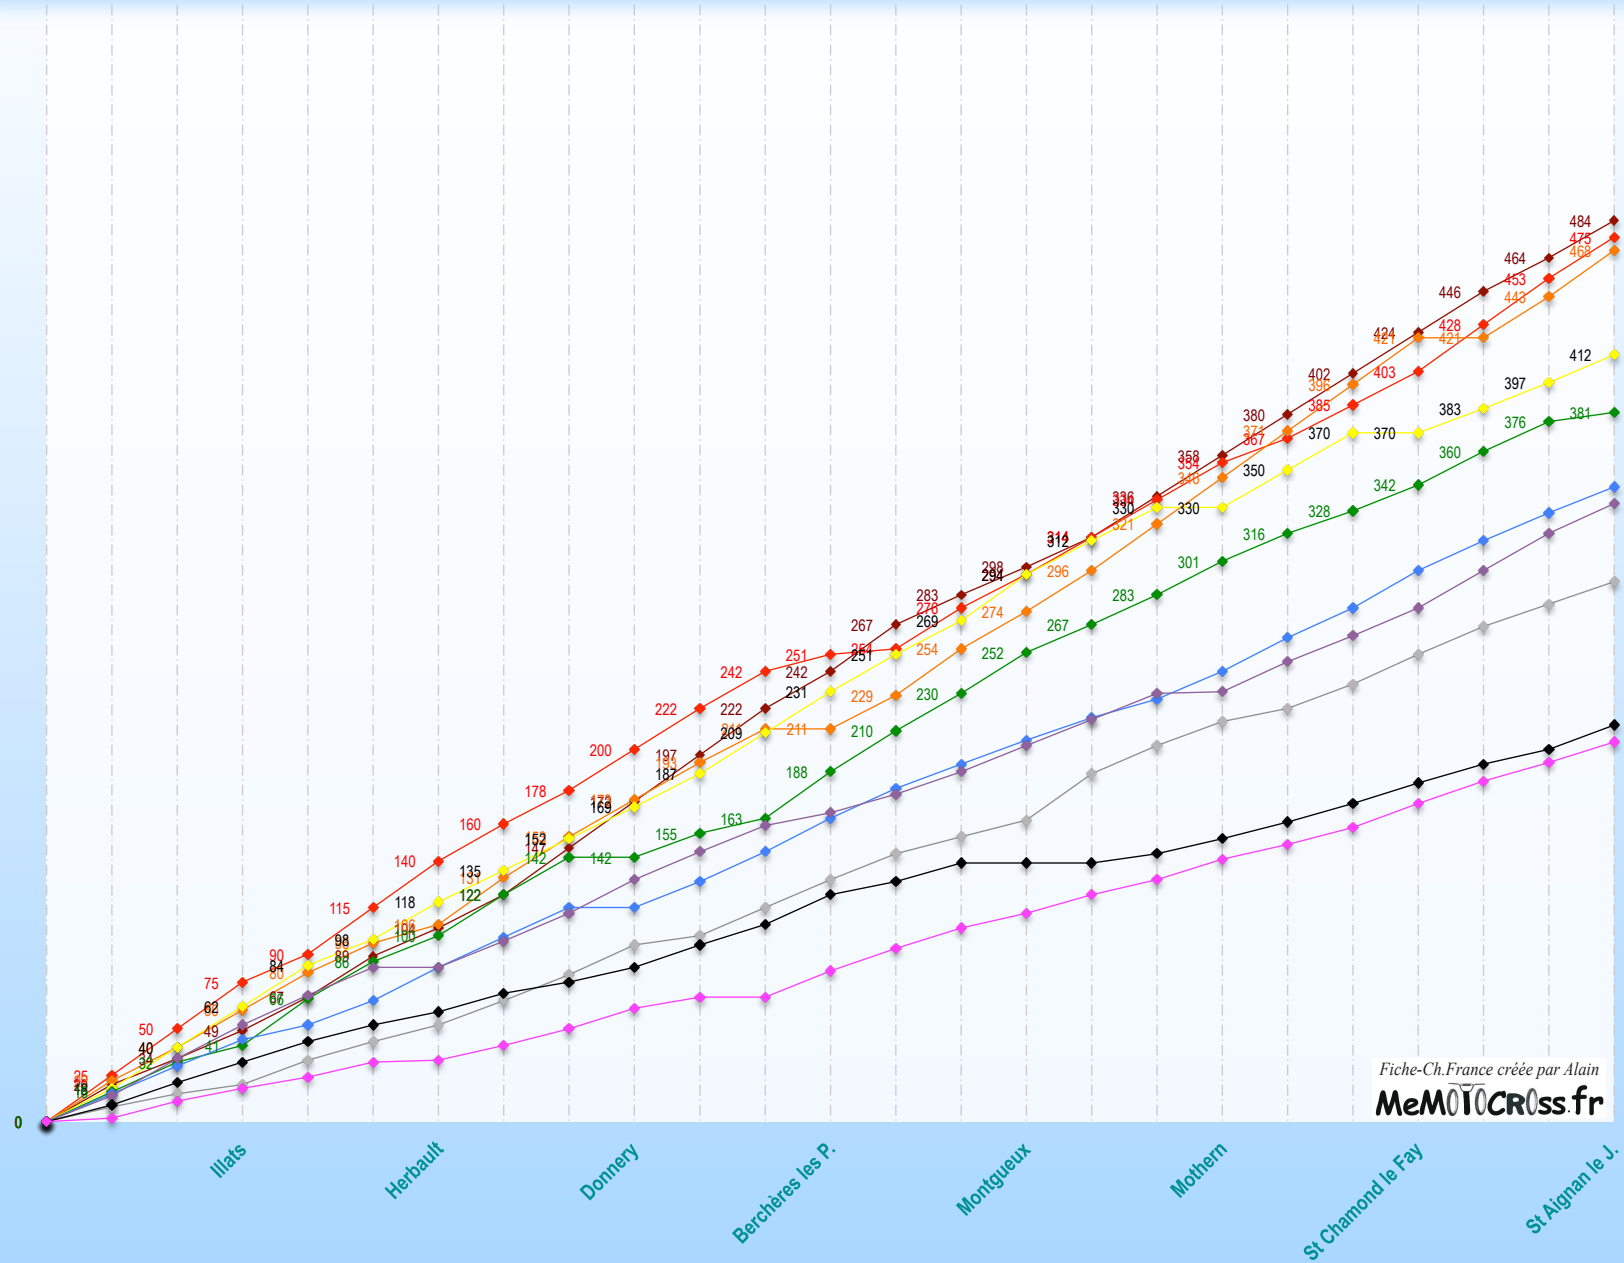

Championnat de France - Mx 85 Cadet - Top 10 - 2013

- GUILLAUME Bastien (115)
- RUFFIER Raphaël (98)
- BOISRAMÉ Mathys (871)
- BOMPAR Ludovic (248)
- BRIATTE Clément (212)
- LE GONIDEC Paul (211)
- TORIANI Enzo (283)
- FONVIEILLE Calvin (211)
- ROUSSALY Julien (15)
- BATISTA Tom (188)

Fiche-Ch.France créée par Alain
MeMOTOcross.fr