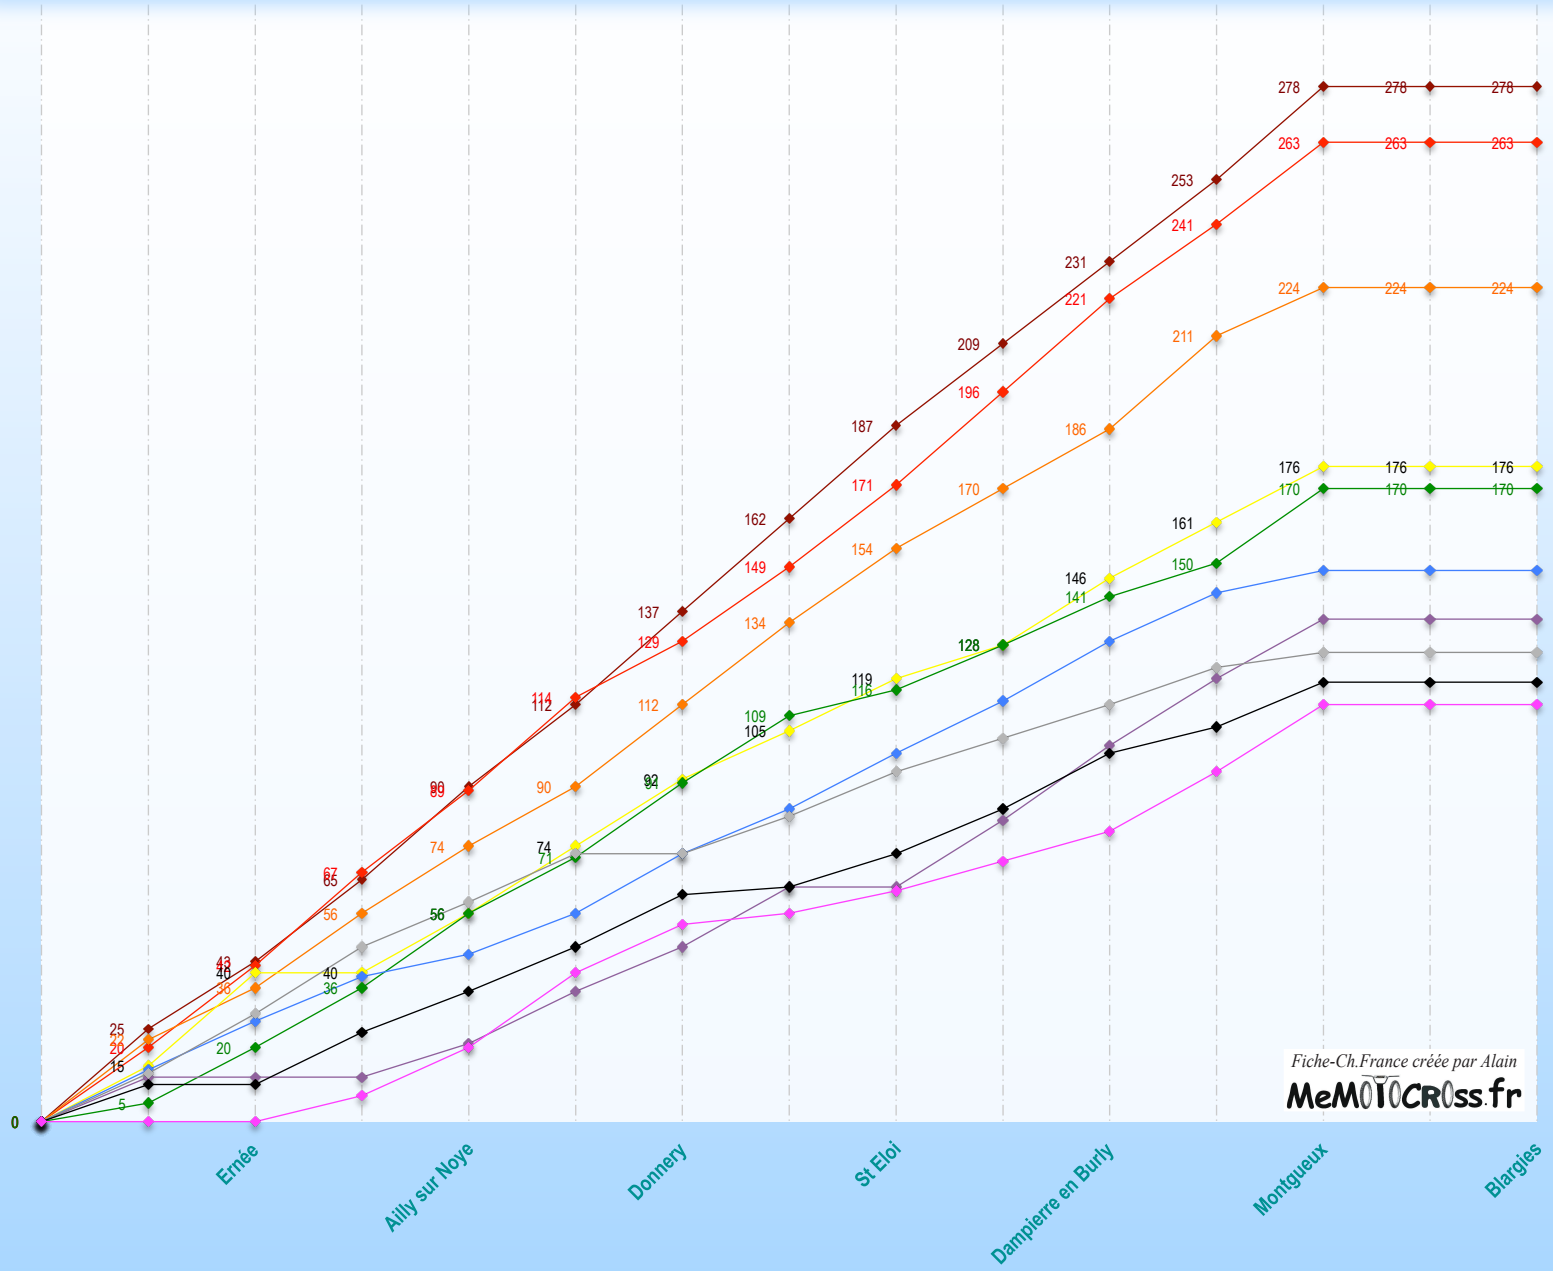

Fiche-Ch.France créée par Alain
MeMOTOcross.fr

Concurrence de date avec EMx85 :
 Des points sont attribués aux pilotes absents du CF pour participation à l'EMx85.
 Pour chacune des 2 manches manquantes, on ajoutera en fin d'année la moyenne des points marqués par manches courues en CF.
 Mais ceci, à condition d'avoir marqué ce jour des points en EMx85.

Points de compensation

-58 -58

2014 : 2 manches par épreuve. **20 pilotes** classés par manche. **Points** : 25, 22, 20, 18, 16, 15, 14, ... , 2, 1. **Classement de l'épreuve** : Total de points des 2 manches, le meilleur résultats en 2è manche départage les ex aequo. **Classement final du Championnat** : Tous les résultats de manches sont comptabilisés

Pilote absent
 Pilote présent, Opt
 Pts compens EMx85

Championnat de France - Mx 85 Cadet - Top 10 - 2014

- FONVIEILLE Calvin (11)
- PICHON Zachary (112)
- STRUBHART-MOREAU Brian (225)
- LAMARQUE Mickaël (226)
- VIALLE Tom (28)
- BONNAUDIN Julien (121)
- BONIN Jérémy (38)
- VERHAEGHE Scotty (200)
- MAUPIN Thibault (268)
- CHARLIER Maxime (324)