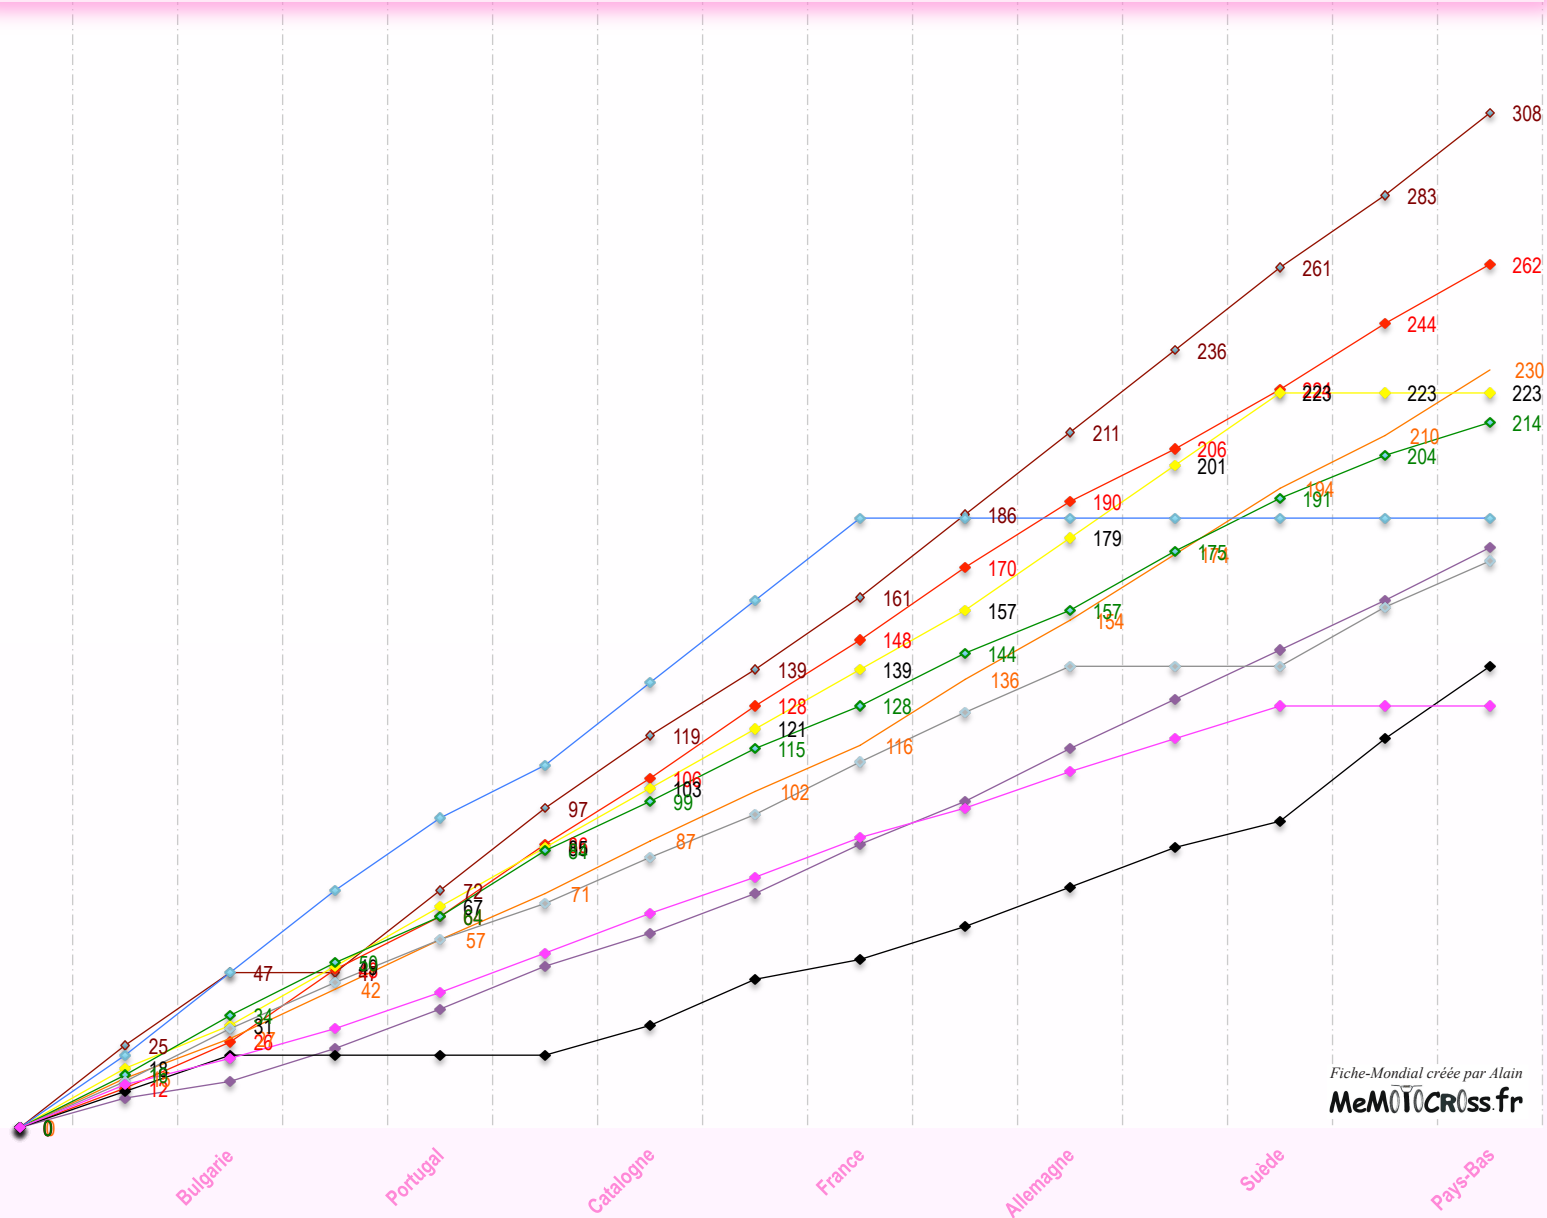

Championnat du Monde WMx - Top 10 2009

- LAIER Stephanie
- PAPENMEIER Larissa
- KANE Natalie
- FRANKE Maria
- MANN Elin
- LANCELOT Livia (CM WMx)
- DE MOL Marielle
- VEENSTRA Marianne
- FONTANESI Chiara
- DE WINTER Elien

CHAMPIONNAT DU MONDE - WMx - 2009

Podiums GP WMx - 2009

GP1	Bulgarie						
1	47	LANCELOT Livia	FR	Kaw	22	25	
2	47	LAIER Stephanie	DE	Ktm	25	22	
3	40	FIOLEK Ashley	US	Hon	20	20	

GP2	Portugal						
1	47	LANCELOT Livia	FR	Kaw	25	22	
2	40	FIOLEK Ashley	US	Hon	20	20	
3	38	PAPENMEIER Larissa	DE	Suz	22	16	

GP3	Espagne						
1	47	LAIER Stephanie	DE	Ktm	25	22	
2	42	PAPENMEIER Larissa	DE	Suz	22	20	
3	41	LANCELOT Livia	FR	Kaw	16	25	

GP4	Ernée						
1	50	LANCELOT Livia	FR	Kaw	25	25	
2	42	LAIER Stephanie	DE	Ktm	20	22	
3	42	PAPENMEIER Larissa	DE	Suz	22	20	

GP5	Allemagne						
1	50	LAIER Stephanie	DE	Ktm	25	25	
2	42	PAPENMEIER Larissa	DE	Suz	22	20	
3	40	FRANKE Maria	DE	Kaw	18	22	

GP6	Suède						
1	50	LAIER Stephanie	DE	Ktm	25	25	
2	44	FRANKE Maria	DE	Kaw	22	22	
3	40	KANE Natalie	IE	Suz	20	20	

GP7	Pays-Bas						
1	47	LAIER Stephanie	DE	Ktm	22	25	
2	47	FONTANESI Chiara	IT	Yam	25	22	
3	38	PAPENMEIER Larissa	DE	Suz	20	18	

Podiums GP / Pilote

				1ère	2è	3è
1	LAIER Stephanie	DE	Ktm	4	2	
2	LANCELOT Livia	FR	Kaw	3		1
3	PAPENMEIER Larissa	DE	Suz		2	3
4	FRANKE Maria	DE	Kaw		1	1
5	FIOLEK Ashley	US	Hon		1	1
6	FONTANESI Chiara	IT	Yam		1	
7	KANE Natalie	IE	Suz			1
8	PRUMM Katherine	NZ	Yam			

GP de France WMx - 2009 - Ernée

Clt	Pilote	Nat	Mot	M1	M2	Pts
1	LANCELOT Livia	FR	Kaw	25	25	50
2	LAIER Stephanie	DE	Ktm	20	22	42
3	PAPENMEIER Larissa	DE	Suz	22	20	42
4	FRANKE Maria	DE	Kaw	18	18	36
5	VEENSTRA Marianne	NL	Suz	13	16	29
6	KANE Natalie	IE	Suz	15	14	29
7	MANN Elin	SE	Ktm	16	13	29
8	DE MOL Marielle	NL	Yam	12	15	27
9	DE WINTER Elien	BE	Hon	11	12	23
10	FONTANESI Chiara	IT	Yam	14	6	20
11	WAGEMANS Brenda	BE	Ktm	9	10	19
12	BORCHERS Anne	DE	Suz	10	9	19
13	NOCERA Francesca	IT	Ktm	5	11	16
14	PETTERSSON Sara	SE	Ktm	8	7	15
15	VAN WORDRAGEN Nic	NL	Ktm	6	8	14
16	SEIDENBERG Jenny	DE	Ktm	3	5	8
17	DUNLOP Alix	GB	Ccm	7	1	8
18	VAN DER WEKKEN Brii	NL	Hon	4	2	6
19	ROMLIN Marie	SE	Ktm	0	4	4
20	SEGURA PEREIRA Car	ES	Ktm	0	3	3
21	JOHANSSON Sofia	SE	Suz	2	0	2
22	CHARROUX Justine	FR	Yam	1	0	1