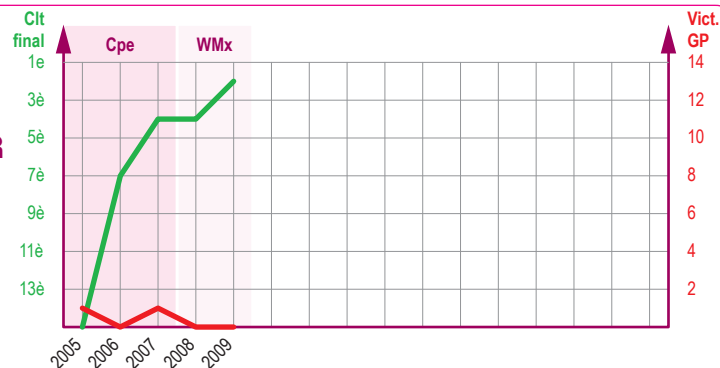

7 GP WMx 2009

CHAMPIONNAT DU MONDE FÉMININ : Victoires de GP par année

Nota : Les photos de pilotes ne sont pas forcément celles de l'année présentée

Evolution du Palmarès des 3 premières Pilotes 2009

WMx

1e

Stephanie LAIER

Née le 12/08/85

1 Titre Cpe Monde
1 Titre Mondial
8 Victoires GP

2e

Larissa PAPPENMEIER

Née le 31/01/90

0 Titre Cpe Monde
0 Titre Mondial
2 Victoires GP