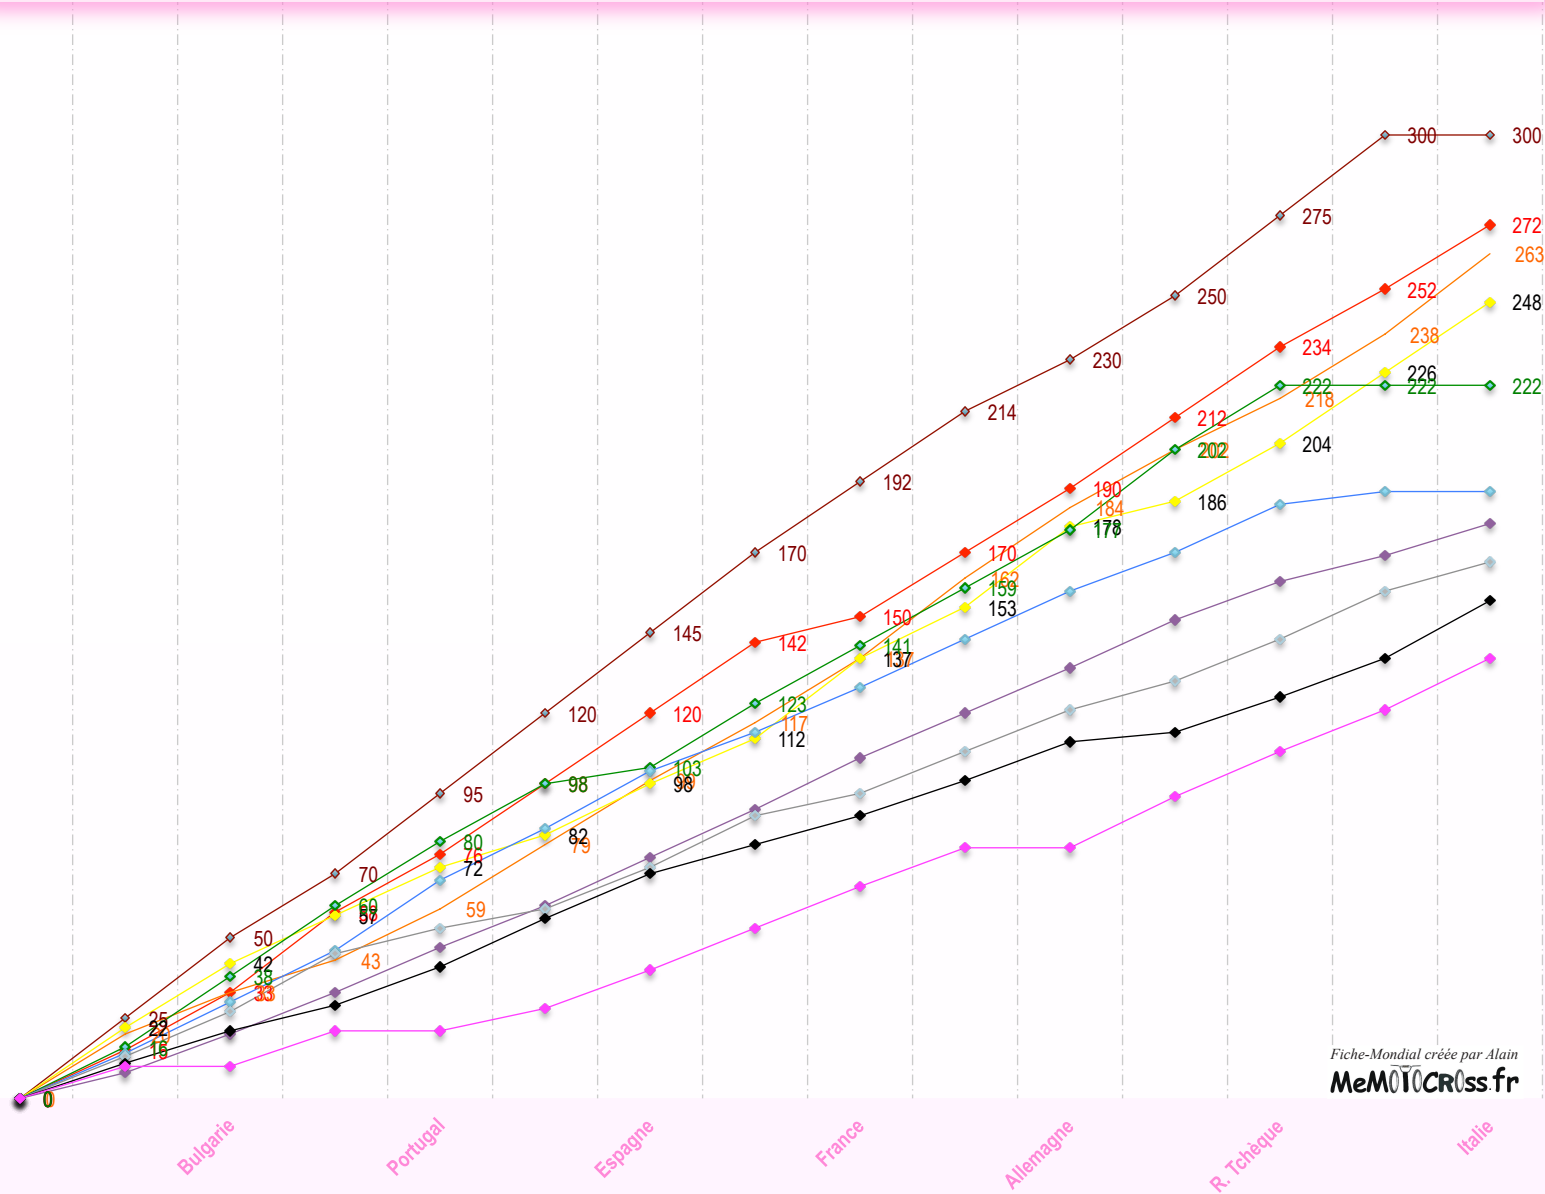

Championnat du Monde WMx - Top 10 2010

- LAIER Stephanie
- LANCELOT Livia
- PAPENMEIER Larissa
- FONTANESI Chiara
- FRANKE Maria
- KANE Natalie
- DE MOL Marielle
- MANN Elin
- DE WINTER Elien
- NOCERA Francesca

CHAMPIONNAT DU MONDE - WMx - 2010

Podiums GP WMx - 2010

GP1	Bulgarie						
1	50	LAIER Stephanie	DE	Ktm	25	25	
2	42	FONTANESI Chiara	IT	Yam	22	20	
3	38	FRANKE Maria	DE	Ktm	16	22	

GP2	Portugal						
1	45	LAIER Stephanie	DE	Ktm	20	25	
2	43	LANCELOT Livia	FR	Ktm	25	18	
3	42	FRANKE Maria	DE	Ktm	22	20	

GP3	Espagne						
1	50	LAIER Stephanie	DE	Ktm	25	25	
2	44	LANCELOT Livia	FR	Ktm	22	22	
3	40	PAPENMEIER Larissa	DE	Suz	20	20	

GP4	St Jean d'Y						
1	47	LAIER Stephanie	DE	Ktm	25	22	
2	39	FONTANESI Chiara	IT	Yam	14	25	
3	38	PAPENMEIER Larissa	DE	Suz	18	20	

GP5	Allemagne						
1	47	PAPENMEIER Larissa	DE	Suz	25	22	
2	41	FONTANESI Chiara	IT	Yam	16	25	
3	40	LANCELOT Livia	FR	Ktm	20	20	

GP6	R. Tchèque						
1	45	LAIER Stephanie	DE	Ktm	20	25	
2	45	FRANKE Maria	DE	Ktm	25	20	
3	44	LANCELOT Livia	FR	Ktm	22	22	

GP7	Italie						
1	45	PAPENMEIER Larissa	DE	Suz	20	25	
2	44	FONTANESI Chiara	IT	Yam	22	22	
3	38	LANCELOT Livia	FR	Ktm	18	20	

Podium GP / pilote

				1ère	2è	3è
1	LAIER Stephanie	DE	Ktm	5		
2	PAPENMEIER Larissa	DE	Suz	2		2
3	FONTANESI Chiara	IT	Yam		4	
4	LANCELOT Livia	FR	Kaw	2		3
5	FRANKE Maria	DE	Kaw	1		2
6	PRUMM Katherine	NZ	Yam			
7	FIOLEK Ashley	US	Hon			

GP de France - St Jean d'Agély

Clt	Pilote	Nat	Mot	M1	M2	Pts
1	LAIER Stephanie	DE	Ktm	25	22	47
2	FONTANESI Chiara	IT	Yam	14	25	39
3	PAPENMEIER Larissa	DE	Suz	18	20	38
4	FRANKE Maria	DE	Ktm	20	18	38
5	DE MOL Marielle	NL	Yam	15	16	31
6	LANCELOT Livia	FR	Ktm	22	8	30
7	KANE Natalie	IE	Ktm	12	14	26
8	NOCERA Francesca	IT	Hon	13	13	26
9	MANN Elin	SE	Ktm	16	7	23
10	VAN WORDRAGEN Nicky	NL	Yam	11	11	22
11	VERKADE Shirley	NL	Ktm	5	15	20
12	CHARROUX Justine	FR	Yam	8	12	20
13	DE WINTER Elien	BE	Ktm	9	9	18
14	VAN DER WEKKEN Britt	NL	Hon	6	10	16
15	SCOTT Nicky	NZ	Ktm	10	5	15
16	PETTERSSON Sara	SE	Ktm	7	0	7
17	VEENSTRA Marianne	NL	Suz	0	6	6
18	SEGURA PEREIRA Carmen	ES	Ktm	3	2	5
19	JOHANSSON Sofia	SE	Ktm	0	4	4
20	GIROIX Manon	FR	Yam	4	0	4
21	PILLET Florence	CH	Ktm	0	3	3
22	EINARSDOTTIR Bryndis	IS	Ktm	2	0	2
23	BARTOVA Jana	CZ	Kaw	0	1	1
24	SIMONET Annabelle	FR	Kaw	1	0	1

Fiche-Mondial créée par Alain

MeMOTOcross.fr