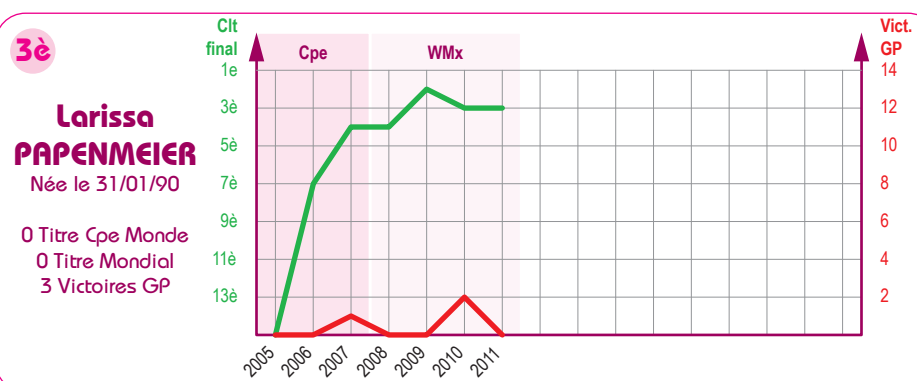

Victoires de Grand-Prix 2011

WMx

Championne du Monde

Stephanie LAIER
DE - Ktm

10/04 BG Sevlievo	1-1
17/04 GR Megalopolis	1-A
09/06 IT Castiglione	2-1
26/06 SK Senkvice	2-1
17/06 SI Orehova Vas	1-1

Chiara FONTANESI
IT - Yamaha

12/06 FI Vantaa	1-1
07/08 FR Lacapelle M	1-1

7
GP WMx
2011

Nota : Les photos de pilotes ne sont pas forcément celles de l'année présentée

Evolution du Palmarès des 3 premières Pilotes 2011

WMx

CHAMPIONNAT du MONDE FÉMININ : Victoires de GP par année

CHAMPIONNAT du MONDE FÉMININ : Evolution de Palmarès