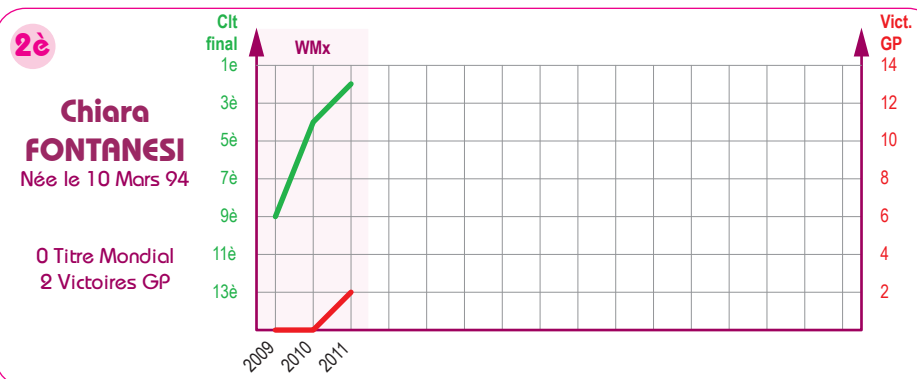

Victoires de Grand-Prix 2011

WMx

Championne du Monde

Stephanie LAIER
DE - Ktm

10/04 BG Sevlievo	1-1
17/04 GR Megalopolis	1-A
09/06 IT Castiglione	2-1
26/06 SK Senkvice	2-1
17/06 SI Orehova Vas	1-1

Chiara FONTANESI
IT - Yamaha

12/06 FI Vantaa	1-1
07/08 FR Lacapelle M	1-1

7
GP WMx
2011

Nota : Les photos de pilotes ne sont pas forcément celles de l'année présentée

Evolution du Palmarès des 3 premières Pilotes 2011

WMx

CHAMPIONNAT du MONDE FÉMININ : Victoires de GP par année

CHAMPIONNAT du MONDE FÉMININ : Evolution de Palmarès