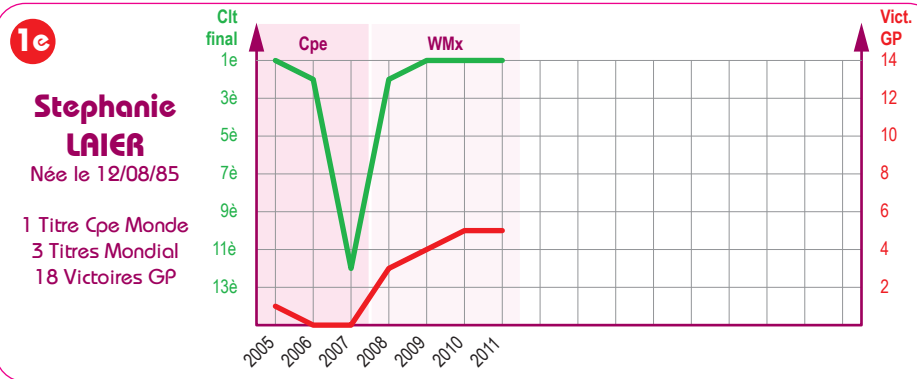

Victoires de Grand-Prix 2011

WMx

Championne du Monde

Stephanie LAIER
DE - Ktm

10/04 BG Sevlievo	1-1
17/04 GR Megalopolis	1-A
09/06 IT Castiglione	2-1
26/06 SK Senkvice	2-1
17/06 SI Orehova Vas	1-1

Chiara FONTANESI
IT - Yamaha

12/06 FI Vantaa	1-1
07/08 FR Lacapelle M	1-1

7
GP WMx
2011

Nota : Les photos de pilotes ne sont pas forcément celles de l'année présentée

Evolution du Palmarès des 3 premières Pilotes 2011

WMx

CHAMPIONNAT du MONDE FÉMININ : Victoires de GP par année

CHAMPIONNAT du MONDE FÉMININ : Evolution de Palmarès