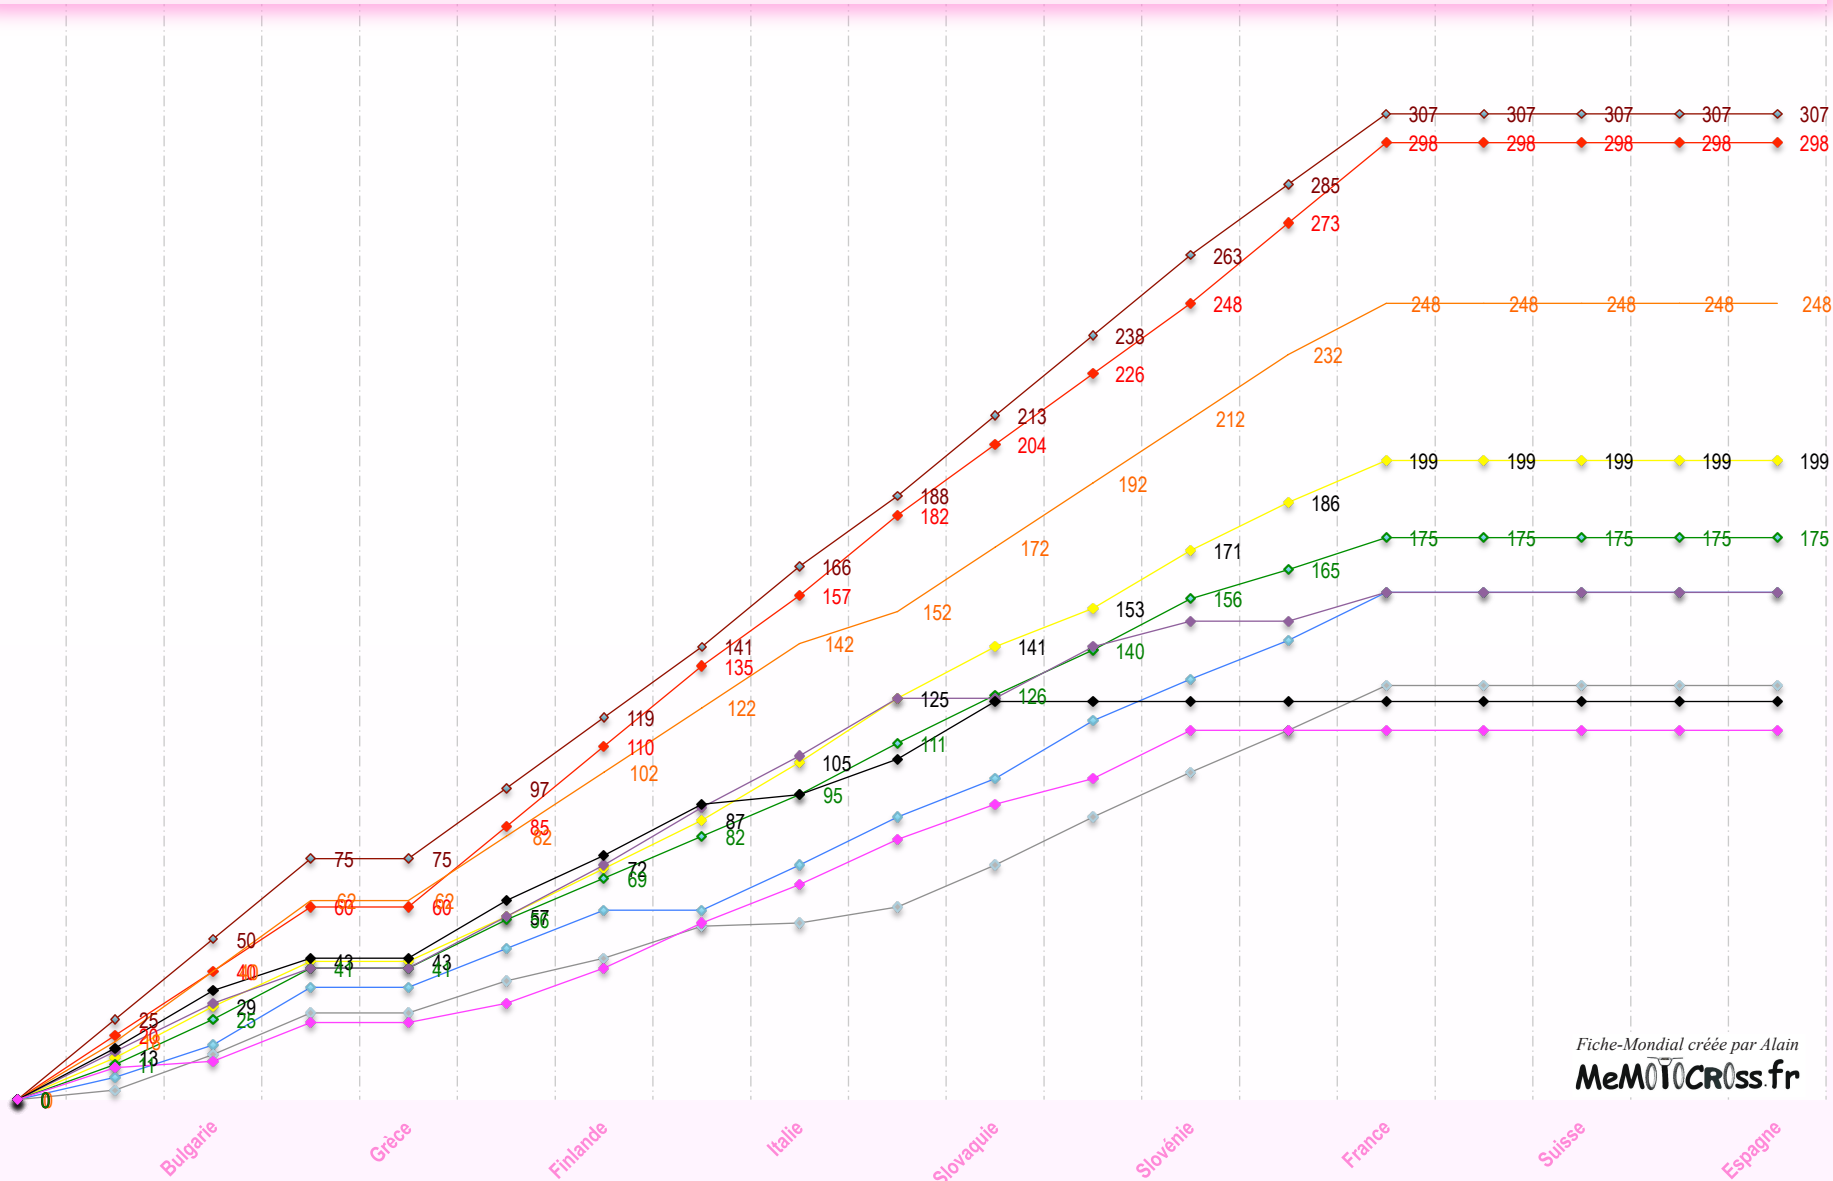

Championnat du Monde WMx - Top 10 2011

- LAIER Stephanie
- FONTANESI Chiara
- PAPENMEIER Larissa
- VAN DER WEKKEN Britt
- PETTERSSON Sara
- BORCHERS Anne
- DE MOL Marielle
- MILLER Joanna
- NOCERA Francesca
- GERMOND Virginie

CHAMPIONNAT DU MONDE - WMx - 2011

Podiums GP WMx - 2011

GP	Pays	Rang	Points	Nom	Nat	Mot	M1	M2
GP1	Bulgarie	1	50	LAIER Stephanie	DE	Ktm	25	25
		2	40	PAPENMEIER Larissa	DE	Ktm	18	22
		3	40	FONTANESI Chiara	IT	Yam	20	20
GP2	Grèce	1	25	LAIER Stephanie	DE	Ktm	25	0
		2	22	PAPENMEIER Larissa	DE	Ktm	22	0
		3	20	FONTANESI Chiara	IT	Yam	20	0
Annulé								
GP3	Finlande	1	50	FONTANESI Chiara	IT	Yam	25	25
		2	44	LAIER Stephanie	DE	Ktm	22	22
		3	40	PAPENMEIER Larissa	DE	Ktm	20	20
GP4	Italie	1	47	LAIER Stephanie	DE	Ktm	22	25
		2	47	FONTANESI Chiara	IT	Yam	25	22
		3	40	PAPENMEIER Larissa	DE	Ktm	20	20
GP5	Slovaquie	1	47	LAIER Stephanie	DE	Ktm	22	25
		2	47	FONTANESI Chiara	IT	Yam	25	22
		3	36	VAN DER WEKKEN Britt	NL	Hon	20	16
GP6	Slovénie	1	50	LAIER Stephanie	DE	Ktm	25	25
		2	44	FONTANESI Chiara	IT	Yam	22	22
		3	40	PAPENMEIER Larissa	DE	Ktm	20	20
GP7	Lacapelle	1	50	FONTANESI Chiara	IT	Yam	25	25
		2	44	LAIER Stephanie	DE	Ktm	22	22
		3	38	KANE Natalie	IE	Ktm	18	20

Podiums GP / Pilote

			1^è	2^è	3^è
1	LAIER Stephanie	DE	Ktm	5	2
2	PAPENMEIER Larissa	DE	Ktm		3
3	FONTANESI Chiara	IT	Yam	2	3
4	VAN DER WEKKEN Britt	NL	Hon		1
5	KANE Natalie	IE	Ktm		1

GP de France - 2011 - Lacapelle-M.

Clt	Pilote	Nat	Mot	M1	M2	Pts
1	FONTANESI Chiara	IT	Yam	25	25	50
2	LAIER Stephanie	DE	Ktm	22	22	44
3	KANE Natalie	IE	Ktm	18	20	38
4	PAPENMEIER Larissa	DE	Ktm	20	16	36
5	CHARROUX Justine	FR	Yam	16	18	34
6	VAN DER WEKKEN Britt	NL	Hon	15	13	28
7	BORCHERS Anne	DE	Suz	12	15	27
8	MILLER Joanna	PL	Ktm	13	14	27
9	PARRINI Floriana	IT	Ktm	11	11	22
10	JENZER Jeanine	CH	Hon	8	12	20
11	PETTERSSON Sara	SE	Ktm	9	10	19
12	BRAAM Kimberly	NL	Kaw	10	7	17
13	VERKADE Shirley	NL	Ktm	7	8	15
14	VAN WORDRAGEN Nicky	NL	Hon	14	0	14
15	DE BARQUIN Morane	BE	Hon	6	5	11
16	DE MOL Marielle	NL	TM	0	9	9
17	DAVIS Emma	NZ	Suz	5	4	9
18	JOINEAU Jessie	FR	Yam	4	3	7
19	LORCA MORENO Maria	VE	Ktm	0	6	6
20	SCHITTENHELM Selina	DE	Ktm	2	2	4
21	ADGIE Alexandra	FR	Yam	3	0	3
22	PILLET Florence	CH	Ktm	0	1	1
23	SEISDEDOS Gabriela	ES	Kaw	1	0	1

Fiche-Mondial créée par Alain

MeMOTOcross.fr