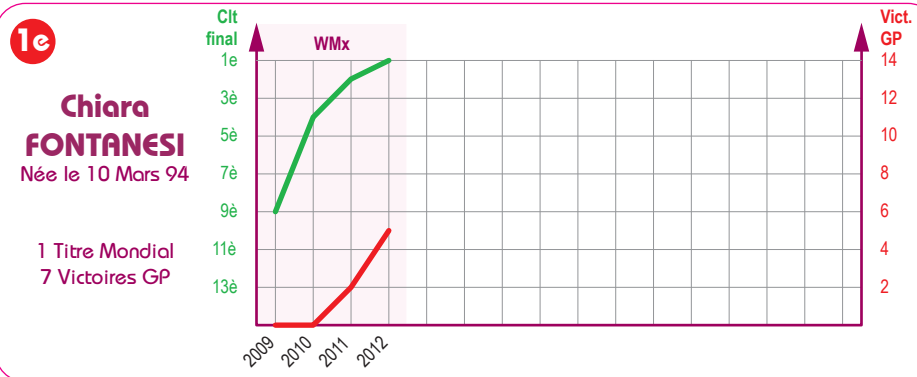

Victoires de Grand-Prix 2012

WMx

Championne du Monde

Chiara FONTANESI
IT - Yamaha

09/04	NL	Valskenwaard	1-1
20/05	IT	Arco di Trento	1-1
03/06	HR	Croatie	1-1
10/06	SI	Orehova Vas	2-1
01/07	SK	Senkvice	1-1

Livia LANCELOT
FR - Kawasaki

15/04	FR	Castelnau L.	1-1
19/08	GB	Matterley B.	2-1
23/09	DE	Teutschenthal	1-1

8
GP WMx
2012

CHAMPIONNAT du MONDE FÉMININ : Victoires de GP par année

Nota : Les photos de pilotes ne sont pas forcément celles de l'année présentée

Evolution du Palmarès des 3 premières Pilotes 2012

WMx

CHAMPIONNAT du MONDE FÉMININ : Evolution de Palmarès