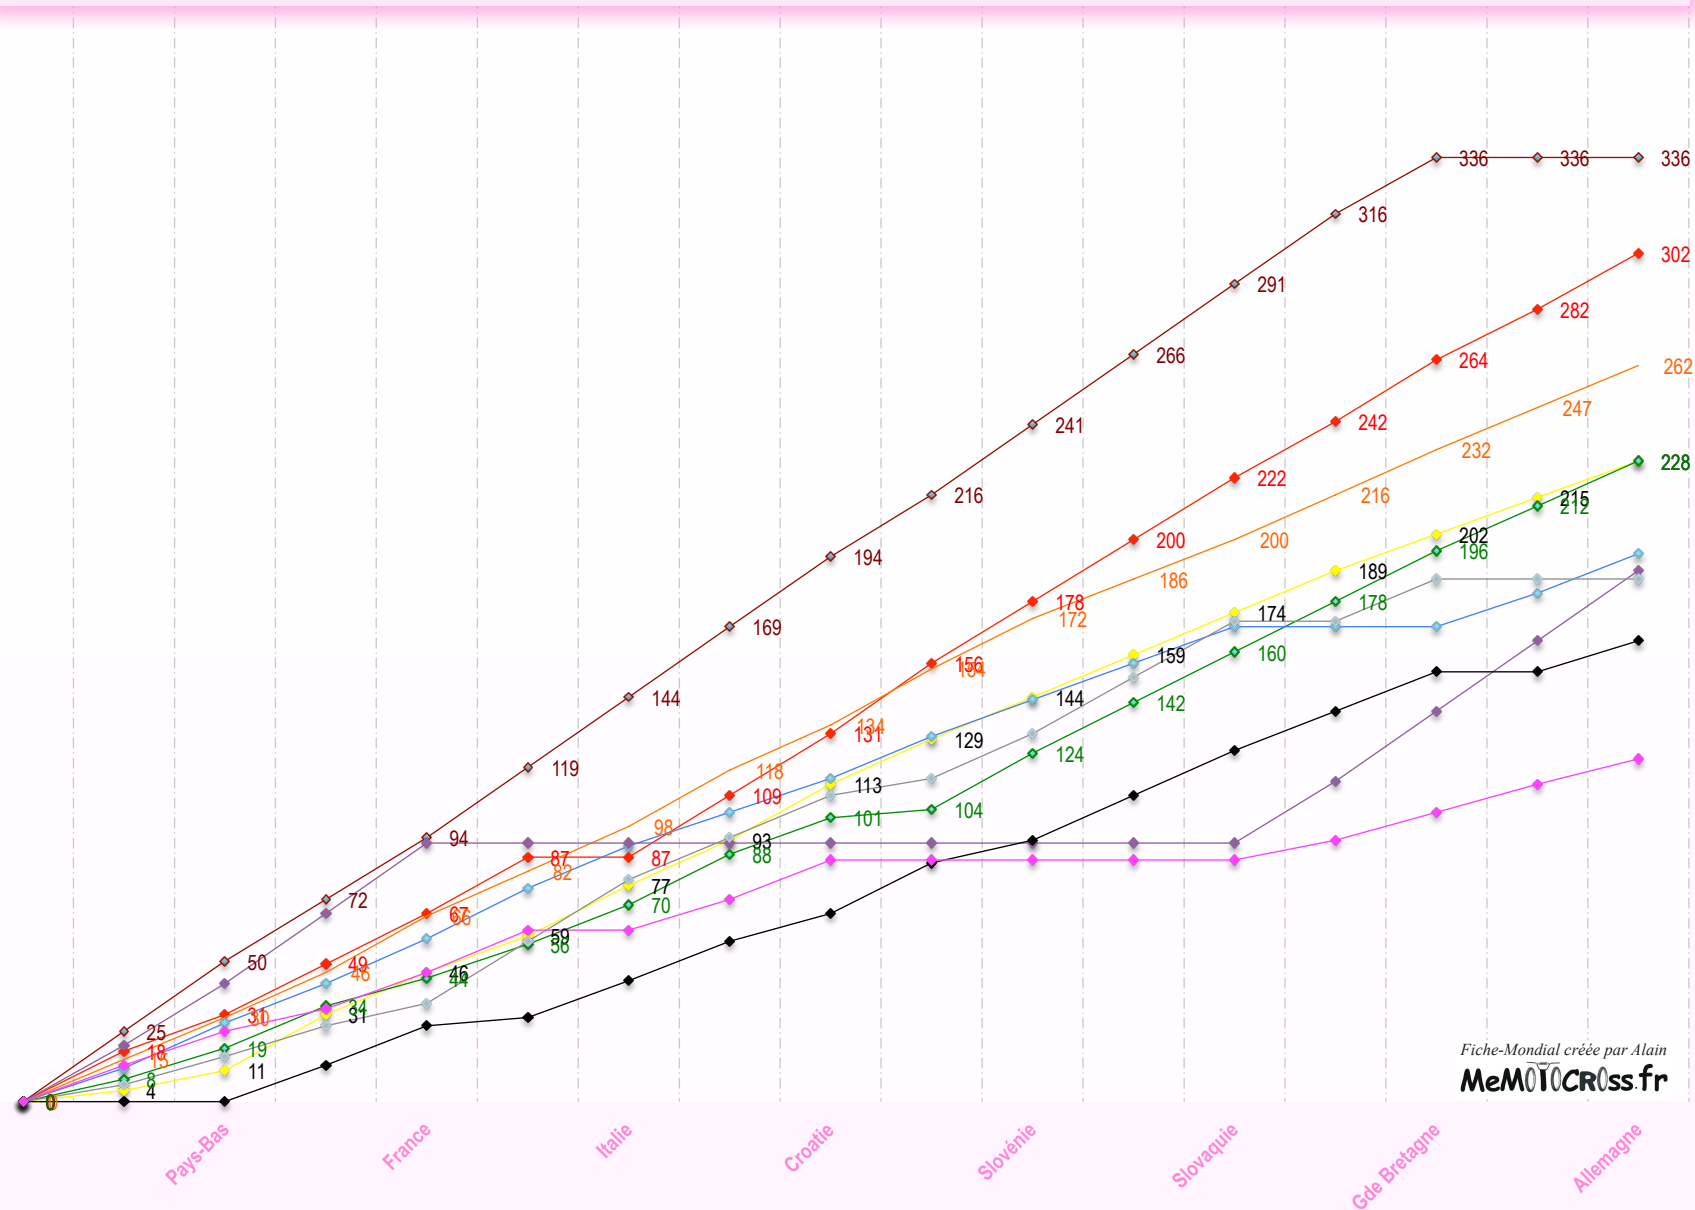

Championnat du Monde WMx - Top 10 2012

- FONTANESI Chiara
- KANE Natalie
- VAN DER WEKKEN Britt
- CHARROUX Justine
- BORCHERS Anne
- VEENSTRA Marianne
- LANCELOT Livia
- NOCERA Francesca
- GERMOND Virginie
- KLINK Nina

CHAMPIONNAT DU MONDE - WMx - 2012

Podiums GP WMx

GP1	Pays-Bas						
1	50	FONTANESI Chiara	IT	Yam	25	25	
2	42	LANCELOT Livia	FR	Kaw	20	22	
3	42	LAIER Stephanie	DE	Kaw	22	20	

GP2	Castelnaud						
1	50	LANCELOT Livia	FR	Kaw	25	25	
2	44	FONTANESI Chiara	IT	Yam	22	22	
3	36	VAN DER WEKKEN Britt	NL	Hon	16	20	

GP3	Italie						
1	50	FONTANESI Chiara	IT	Yam	25	25	
2	44	NOCERA Francesca	IT	Ktm	22	22	
3	34	MILLER Joanna	PL	Ktm	14	20	

GP4	Croatie						
1	50	FONTANESI Chiara	IT	Yam	25	25	
2	44	KANE Natalie	IE	Ktm	22	22	
3	36	CHARROUX Justine	FR	Yam	16	20	

GP5	Slovénie						
1	47	FONTANESI Chiara	IT	Yam	22	25	
2	47	KANE Natalie	IE	Ktm	25	22	
3	38	VAN DER WEKKEN Britt	NL	Hon	20	18	

GP6	Slovaquie						
1	50	FONTANESI Chiara	IT	Yam	25	25	
2	44	KANE Natalie	IE	Ktm	22	22	
3	40	NOCERA Francesca	IT	Ktm	20	20	

GP7	G Bretagne						
1	47	LANCELOT Livia	FR	Kaw	22	25	
2	45	FONTANESI Chiara	IT	Yam	25	20	
3	42	KANE Natalie	IE	Ktm	20	22	

GP8	Allemagne						
1	50	LANCELOT Livia	FR	Kaw	25	25	
2	42	PAPENMEIER Larissa	DE	Suz	20	22	
3	40	RUTLEDGE Meghan Kat	AU	Kaw	22	18	

Podiums GP / Pilote

				1^è	2^è	3^è
1	FONTANESI Chiara	IT	Yam	5	2	
2	LANCELOT Livia	FR	Kaw	3	1	
3	KANE Natalie	IE	Ktm	3	1	
4	NOCERA Francesca	IT	Ktm	1	1	
5	PAPENMEIER Larissa	DE	Suz		1	
6	VAN DER WEKKEN Britt	NL	Hon			2
7	CHARROUX Justine	FR	Yam			1
7	LAIER Stephanie	DE	Kaw			1
7	MILLER Joanna	PL	Ktm			1
7	RUTLEDGE Meghan Kat	AU	Kaw			1

Fiche-Mondial créée par Alain

MeMOTOcross.fr

GP de France - 2012 - Castelnaud de Lévis

Clt	Pilote	Nat	Mot	M1	M2	Pts
1	LANCELOT Livia	FR	Kaw	25	25	50
2	FONTANESI Chiara	IT	Yam	22	22	44
3	VAN DER WEKKEN Britt	NL	Hon	16	20	36
4	KANE Natalie	IE	Ktm	18	18	36
5	CHARROUX Justine	FR	Yam	20	15	35
6	VEENSTRA Marianne	NL	Ktm	14	16	30
7	GERMOND Virginie	CH	Suz	13	14	27
8	BORCHERS Anne	DE	Suz	15	10	25
9	PERNET Mégane	FR	Yam	12	11	23
10	MILLER Joanna	PL	Ktm	10	12	22
11	KLINK Nina	NL	Ktm	8	13	21
12	NOCERA Francesca	IT	Ktm	11	8	19
13	PARRINI Floriana	IT	Fan	7	9	16
14	PETERSEN Marie	NO	Yam	5	7	12
15	BRAAM Kimberley	NL	Kaw	4	6	10
16	JOINEAU Jessie	FR	Yam	9	0	9
17	LORCA MORENO Maria	VE	Suz	3	5	8
18	SCHITTENHELM Selina	DE	Ktm	2	4	6
19	DUNLOP Billie	GB	Hon	6	0	6
20	PEREZ Mélanie	FR	Suz	0	3	3
21	DUNLOP Alix	GB	Hon	0	2	2
22	JUSSIAUME Lucie	FR	Kaw	1	1	2