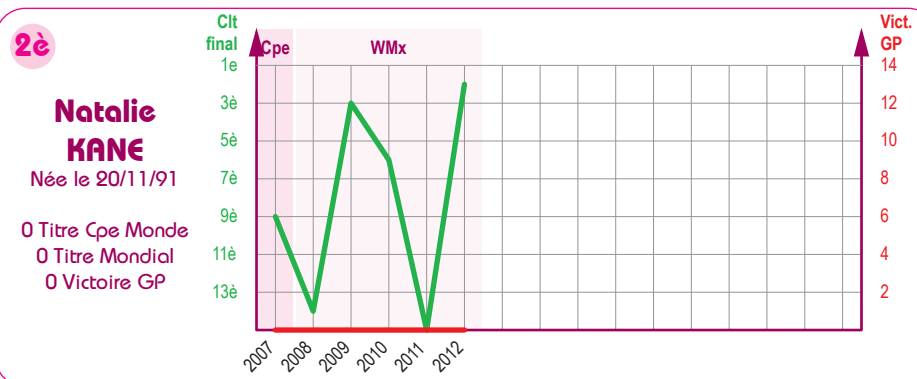

Victoires de Grand-Prix 2012

WMx

Championne du Monde

Chiara FONTANESI
IT - Yamaha

09/04	NL	Valskenwaard	1-1
20/05	IT	Arco di Trento	1-1
03/06	HR	Croatie	1-1
10/06	SI	Orehova Vas	2-1
01/07	SK	Senkvice	1-1

Livia LANCELOT
FR - Kawasaki

15/04	FR	Castelnau L.	1-1
19/08	GB	Matterley B.	2-1
23/09	DE	Teutschenthal	1-1

8
GP WMx
2012

CHAMPIONNAT du MONDE FÉMININ : Victoires de GP par année

Nota : Les photos de pilotes ne sont pas forcément celles de l'année présentée

Evolution du Palmarès des 3 premières Pilotes 2012

WMx

CHAMPIONNAT du MONDE FÉMININ : Evolution de Palmarès