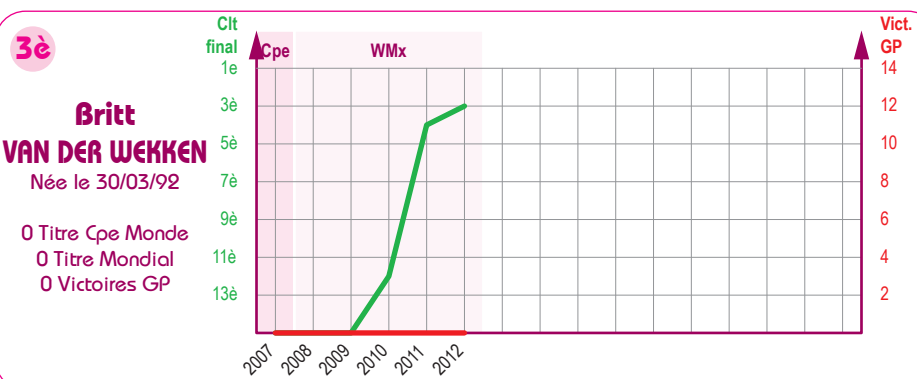

Victoires de Grand-Prix 2012

WMx

Championne du Monde

Chiara FONTANESI
IT - Yamaha

09/04	NL	Valskenwaard	1-1
20/05	IT	Arco di Trento	1-1
03/06	HR	Croatie	1-1
10/06	SI	Orehova Vas	2-1
01/07	SK	Senkvice	1-1

Livia LANCELOT
FR - Kawasaki

15/04	FR	Castelnau L.	1-1
19/08	GB	Matterley B.	2-1
23/09	DE	Teutschenthal	1-1

8
GP WMx
2012

CHAMPIONNAT du MONDE FÉMININ : Victoires de GP par année

Nota : Les photos de pilotes ne sont pas forcément celles de l'année présentée

Evolution du Palmarès des 3 premières Pilotes 2012

WMx

CHAMPIONNAT du MONDE FÉMININ : Evolution de Palmarès