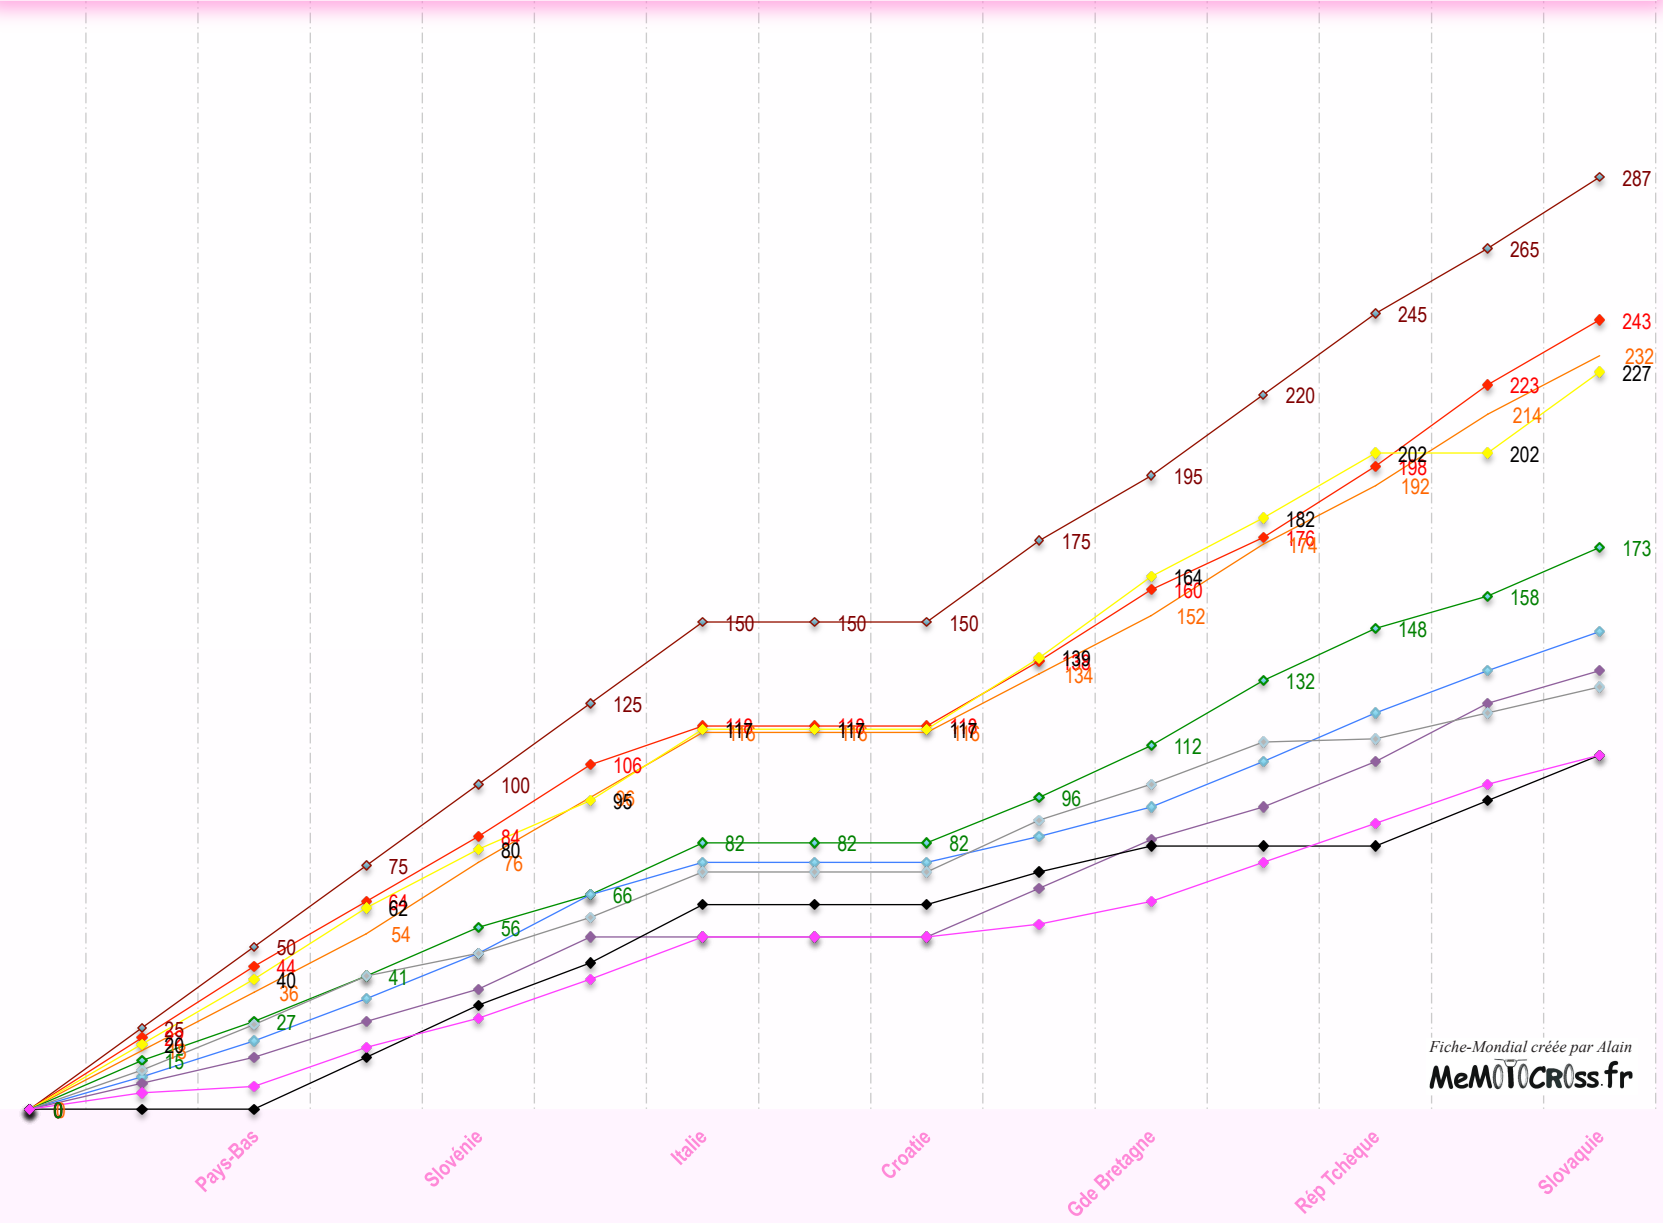

Points non attribués :

Fiche-Mondial créée par Alain
MeMOTOCross.fr

Le Grand-Prix WMx a lieu en même temps qu'un GP Mx3. Il se déroule en **2 manches de 25mn + 1T**.
20 pilotes sont classées suivant le barème 1è=25, 2è=22, 3è=20, 4è=18, 5è=16, 6è=15, 7è= 14 etc ... 20è=1pt

 Pilote présente, Opt
 Pilote absente

Championnat du Monde WMx - Top 10 2013

- FONTANESI Chiara
- RUTLEDGE Meghan Kat
- LAIER Stephanie
- KANE Natalie
- VAN DE VEN Nancy
- BORCHERS Anne
- CHARROUX Justine
- VAN DER WEKKEN Britt
- NOCERA Francesca
- VEENSTRA Marianne