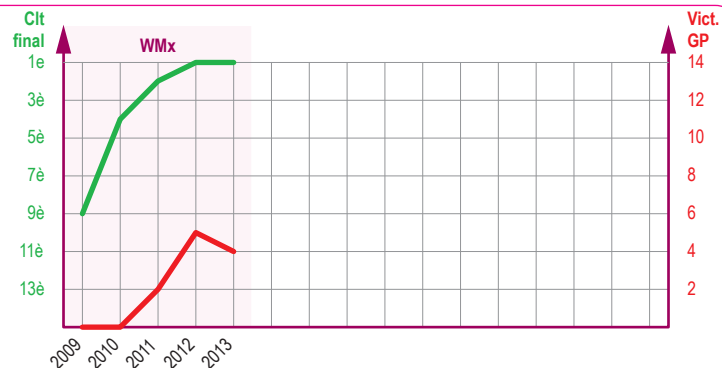

CHAMPIONNAT du MONDE FÉMININ : Victoires de GP par année

Evolution du Palmarès des 3 premières Pilotes 2013

WMx

1e

Chiara FONTANESI
Née le 10 Mars 94

2 Titres Mondial
12 Victoires GP

2e

Meghan-Kat RUTLEDGE
Née le 18/04/95