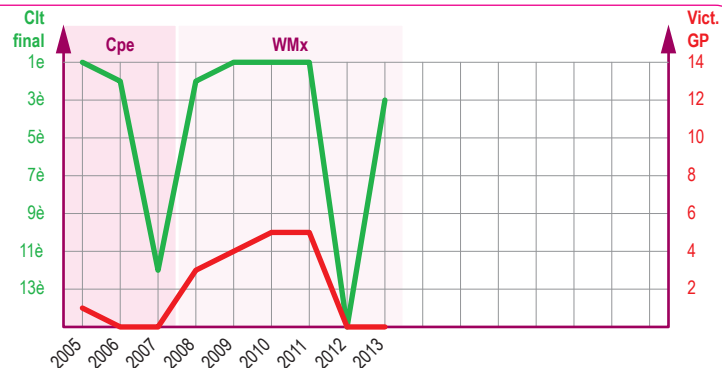

CHAMPIONNAT du MONDE FÉMININ : Victoires de GP par année

Evolution du Palmarès des 3 premières Pilotes 2013

WMx

1e

Chiara FONTANESI
Née le 10 Mars 94

2 Titres Mondial
12 Victoires GP

2e

Meghan-Kat RUTLEDGE
Née le 18/04/95

0 Titre Mondial
1 Victoire GP

3e

Stephanie LAIER
Née le 12/08/85

1 Titre Cpe Monde
3 Titres Mondial
18 Victoires GP

CHAMPIONNAT du MONDE FÉMININ : Evolution de Palmarès