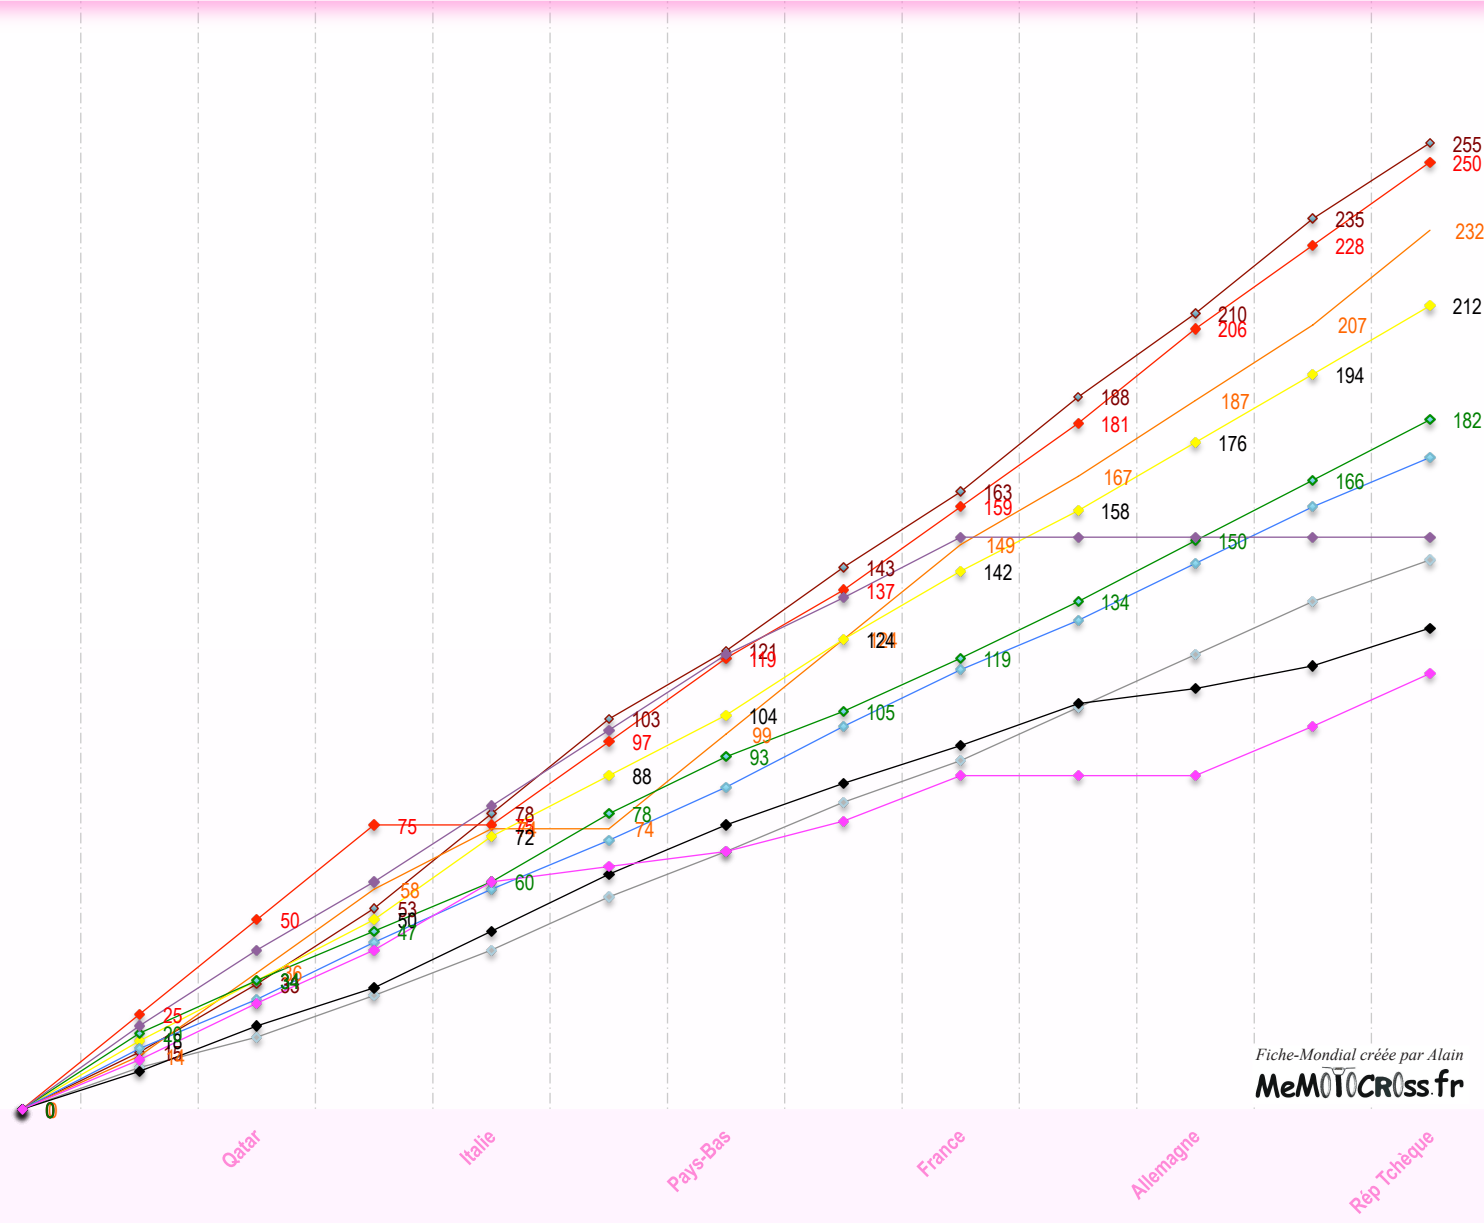

Points non attribués :

Fiche-Mondial créée par Alain

MeMOTOCross.fr

2014 : Le Grand-Prix WMx revient avec un GP MxGP/Mx2. Il se déroule en 2 manches de 25mn + 1T.
20 pilotes sont classées suivant le barème 1è=25, 2è=22, 3è=20, 4è=18, 5è=16, 6è=15, 7è= 14 etc ... 20è=1pt

Pilote présente, *Opt*
 Pilote absente

Championnat du Monde WMx - Top 10 2014

- ◇— FONTANESI Chiara (CM WMx)
- ◇— VAN DE VEN Nancy
- ◇— VEENSTRA Marianne
- ◇— RUTLEDGE Meghan Kat
- ◇— PAPANMEIER Larissa
- ◇— NOCERA Francesca
- ◇— LANCELOT Livia
- ◇— KANE Natalie
- ◇— LAIER Stephanie
- ◇— BORCHERS Anne