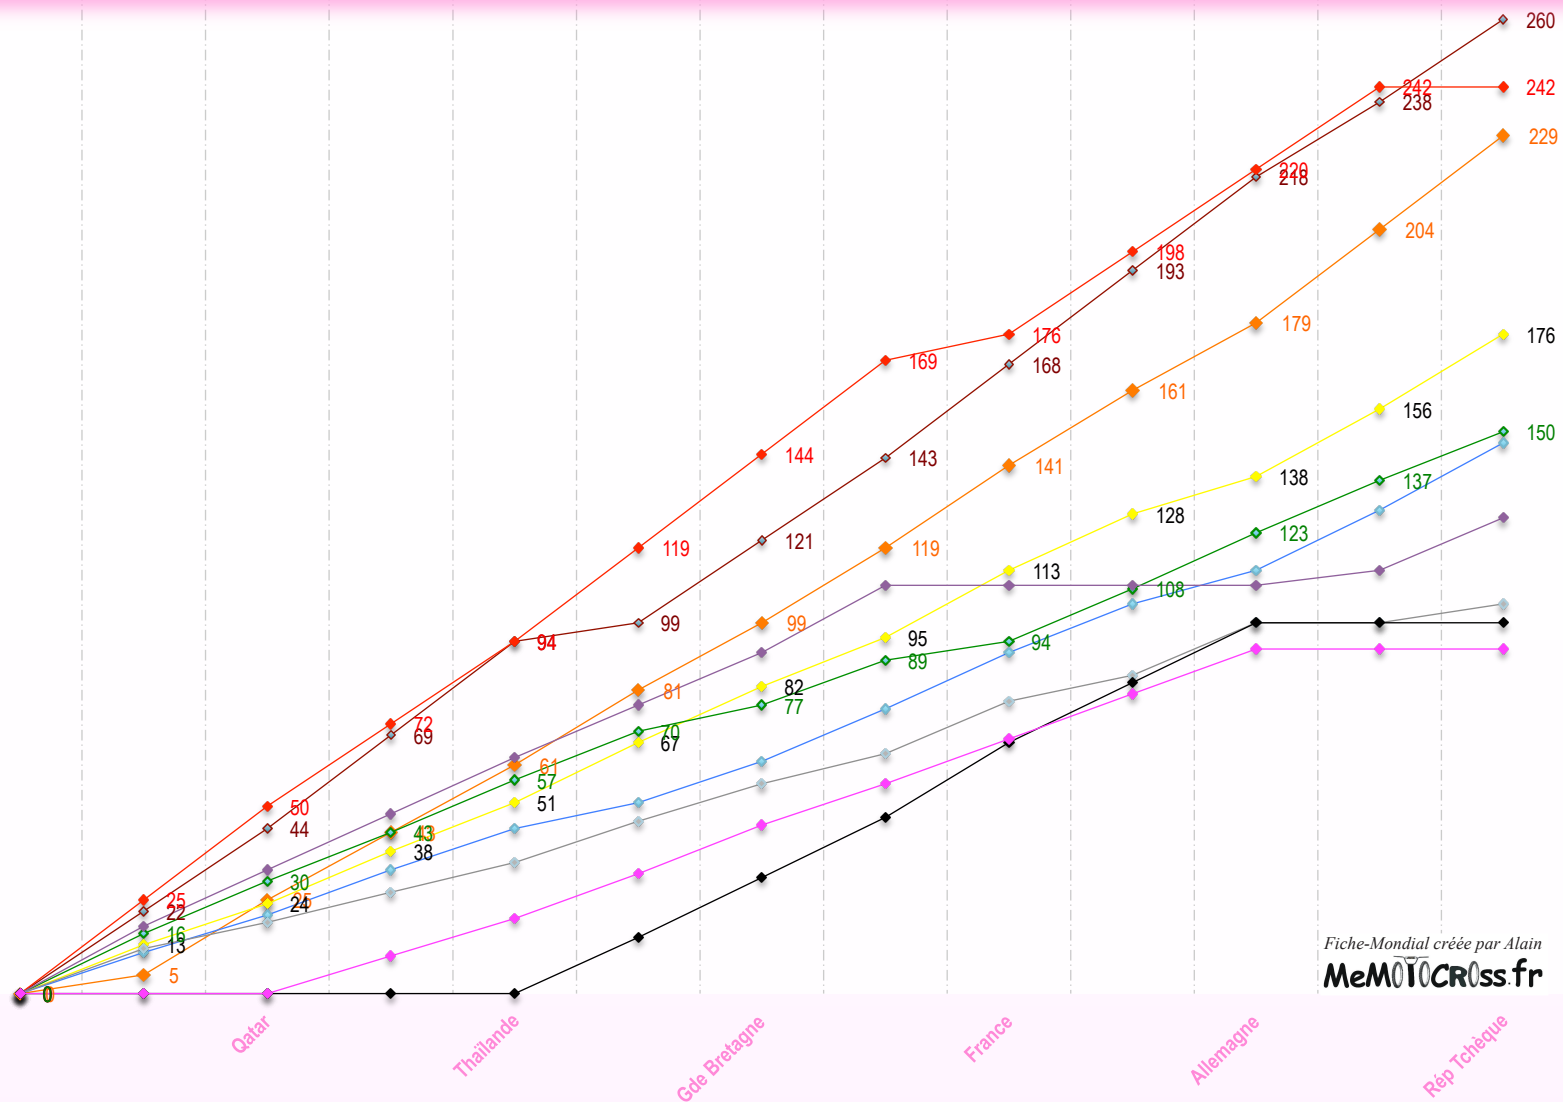

Championnat du Monde WMx - Top 10 2015

- FONTANESI Chiara (CM)
- LANCELOT Livia
- VAN DE VEN Nancy
- VERSTAPPEN Amandine
- VAAGE Genette
- CHARROUX Justine
- NOCERA Francesca
- GERMOND Virginie
- BROWN Madison
- VEENSTRA Mariane

Fiche-Mondial créée par Alain
MeMOTOcross.fr

CHAMPIONNAT DU MONDE - WMx - 2015

Podiums GP / Piolet

GP1	Qatar						
1	50	LANCELOT Livia	FR	Kaw	25	25	
2	44	FONTANESI Chiara	IT	Yam	22	22	
3	38	RUTLEDGE Meghan Kat	AU	Kaw	20	18	

GP2	Tnaïlande						
1	50	FONTANESI Chiara	IT	Yam	25	25	
2	44	LANCELOT Livia	FR	Kaw	22	22	
3	40	RUTLEDGE Meghan Kat	AU	Kaw	20	20	

GP3	G Bretagne						
1	50	LANCELOT Livia	FR	Kaw	25	25	
2	42	LAIER Stephanie	DE	Ktm	22	20	
3	38	VAN DE VEN Nancy	NL	Yam	20	18	

GP4	Villars s E						
1	47	FONTANESI Chiara	IT	Yam	22	25	
2	42	VAN DE VEN Nancy	NL	Yam	20	22	
3	36	BROWN Madison	AU	Yam	16	20	

GP5	Allemagne						
1	50	FONTANESI Chiara	IT	Yam	25	25	
2	44	LANCELOT Livia	FR	Kaw	22	22	
3	38	VAN DE VEN Nancy	NL	Yam	20	18	

GP6	R.Tchèque						
1	50	VAN DE VEN Nancy	NL	Yam	25	25	
2	42	FONTANESI Chiara	IT	Yam	20	22	
3	38	VERSTAPPEN Amandine	BE	Ktm	18	20	

Fiche-Mondial créée par Alain

MeMOICROSS.fr

Podiums GP / Piolet

				1ère	2è	3è
1	FONTANESI Chiara	IT	Yam	3	2	
2	LANCELOT Livia	FR	Kaw	2	2	
3	VAN DE VEN Nancy	NL	Yam	1	1	2
4	LAIER Stephanie	DE	Ktm		1	
5	RUTLEDGE Meghan Kat	AU	Kaw			2
6	BROWN Madison	AU	Yam			1
7	VERSTAPPEN Amandine	BE	Ktm			1

GP de France - Villars sous Ecot

Cl	Pilote	Nat	Mot	M1	M2	Pts
1	FONTANESI Chiara	IT	Yam	22	25	47
2	VAN DE VEN Nancy	NL	Yam	20	22	42
3	BROWN Madison	AU	Yam	16	20	36
4	LANCELOT Livia	FR	Kaw	25	7	32
5	VERSTAPPEN Amandine	BE	Ktm	13	18	31
6	KANE Natalie	IE	Hon	15	16	31
7	CHARROUX Justine	FR	Yam	14	15	29
8	VAN DER WERFF Britt	NL	Suz	10	13	23
9	VEENSTRA Mariane	NL	Hva	11	12	23
10	GERMOND Virginie	CH	Suz	8	14	22
11	GONCALVES Joana	PT	Yam	9	10	19
12	NOCERA Francesca	IT	Suz	18	0	18
13	VAAGE Genette	NO	Ktm	12	5	17
14	PARRINI Floriana	IT	Yam	7	9	16
15	JOINEAU Jessie	FR	Hon	0	11	11
16	BRAAM Kimberley	NL	Kaw	2	8	10
17	VAN DER VLIST Shana	NL	Yam	5	4	9
18	MARTINEZ Mathilde	FR	Hva	0	6	6
19	RASMUSSEN Catja	DK	Suz	6	0	6
20	JACQUEMARD Gloria	FR	Kaw	4	0	4
21	DAM Line	DK	Yam	0	3	3
22	DENIS Mathilde	FR	Yam	3	0	3
23	MONTINI Giorgia	IT	Yam	0	2	2
24	FISHER Stacey	GB	Ktm	0	1	1
25	GURYEVA Ekaterina	RU	Hva	1	0	1
				0	0	
26	BRAZ Celine	FR	Yam	0	0	nc
27	CORBEL Adeline	FR	Yam	0	0	nc
28	DEBUCK Nelly	FR	Hon	0	0	nc
29	FROMENT Amandine	FR	Kaw	0	0	nc
30	GEISSLER Raphaelle	FR	Yam	0	0	nc
31	HAUDOIRE Manon	FR	Yam			nc