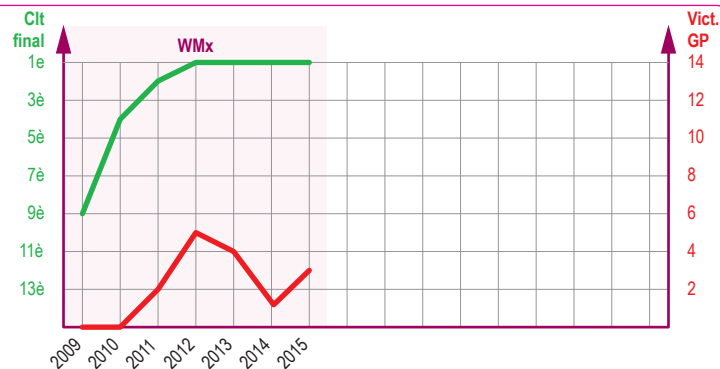

Victoires de Grand-Prix 2015

WMx

Championne du Monde

FONTANESI Chiara
IT - Yamaha

08/03 TH Nakhonchaisri 1-1
31/05 FR Villars s Ecot 2-1
21/06 DE Teutschenthal 1-1

LANCELOT Livia
FR - Kawasaki

28/02 QA Losail 1-1
24/05 GB Matterley Basin 1-1

VAN DER VEN Nancy
NL - Yamaha

26/07 CZ Loket 1-1

6
GP WMx
2015

Nota : Les photos de pilotes ne sont pas forcément celles de l'année présentée

CHAMPIONNAT DU MONDE FÉMININ : Victoires de GP par année

Evolution du Palmarès des 3 premières Pilotes 2015

WMx

1e

Chiara FONTANESI
Née le 10 Mars 94

4 Titres Mondial
16 Victoires GP