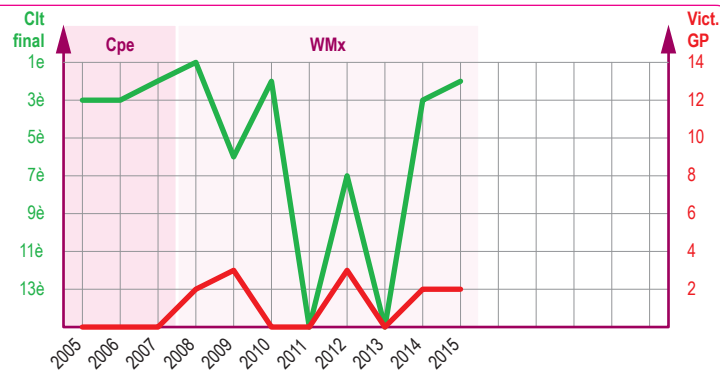

VAN DER VEN Nancy
NL - Yamaha

26/07 CZ Loket 1-1

6
GP WMx
2015

Nota : Les photos de pilotes ne sont pas forcément celles de l'année présentée

CHAMPIONNAT DU MONDE FÉMININ : Victoires de GP par année

Evolution du Palmarès des 3 premières Pilotes 2015

WMx

1e

Chiara FONTANESI
Née le 10 Mars 94

4 Titres Mondial
16 Victoires GP

2e

Livia LANCELOT
Née le 11/02/88

0 Titre Cpe Monde
1 Titre Mondial
12 Victoires GP

3e

Nancy VAN DE VEN
Née le 13/11/97

0 Titre Mondial
1 Victoire GP

CHAMPIONNAT DU MONDE FÉMININ : Evolution de Palmarès