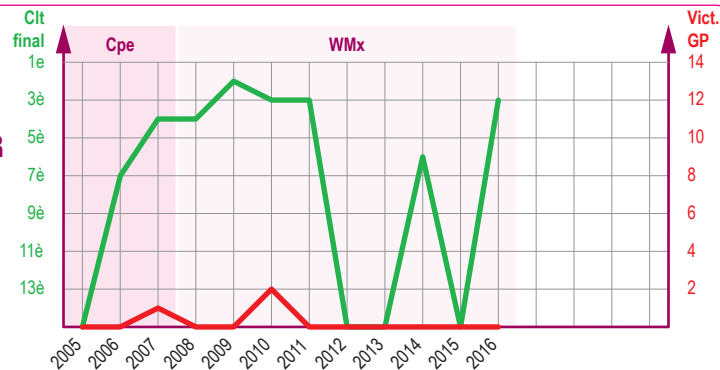

CHAMPIONNAT du MONDE FÉMININ : Victoires de GP par année

Evolution du Palmarès des 3 premières Pilotes 2016

WMx

1e

Livia LANCELOT

Née le 11/02/88

0 Titre Cpe Monde
2 Titres Mondial
13 Victoires GP

2e

Nancy VAN DE VEN

Née le 13/11/97

0 Titre Mondial
3 Victoires GP

3e

Larissa PAPANMEIER

Née le 31/01/90

0 Titre Cpe Monde
0 Titre Mondial
3 Victoires GP

CHAMPIONNAT du MONDE FÉMININ : Evolution de Palmarès