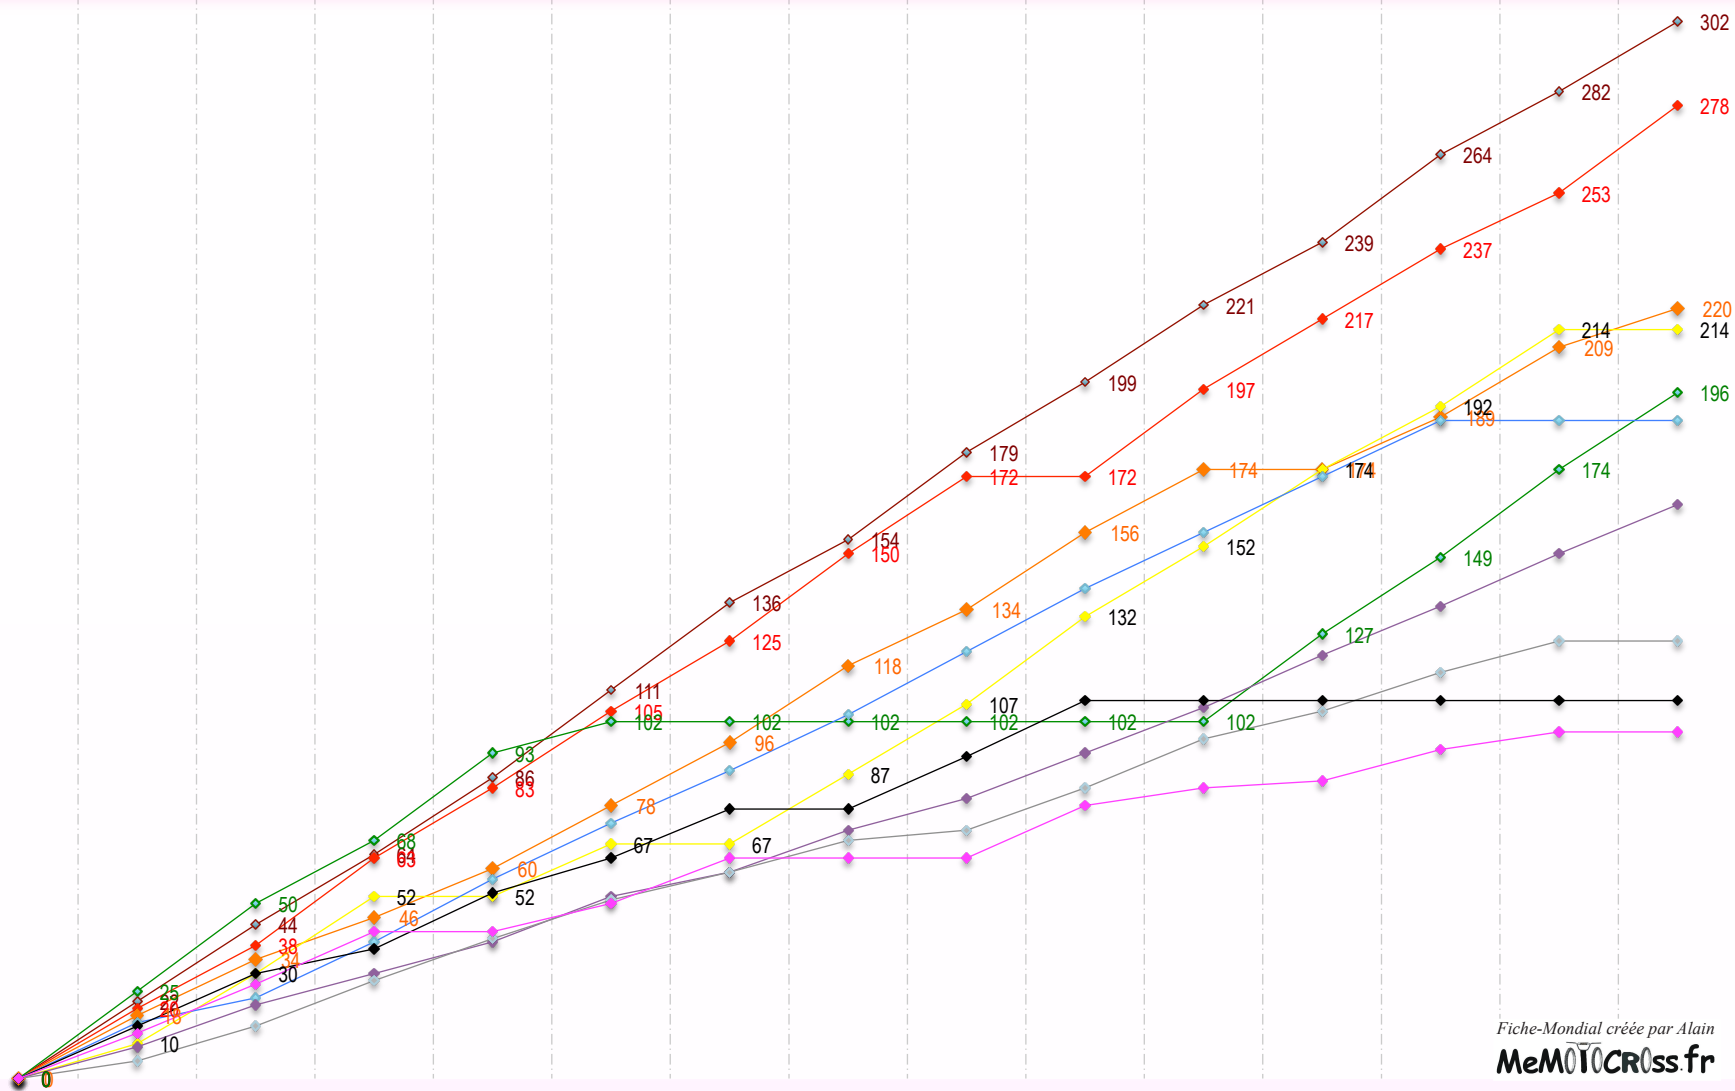

Fiche-Mondial créée par Alain

MeMOTOcross.fr

Championnat du Monde WMx - Top 10 2016

CHAMPIONNAT DU MONDE - WMx - 2016

Podiums GP WMx / pilote

GP1	Qatar					
1	50	DUNCAN Courtney	NZ	Yam	25	25
2	44	LANCELOT Livia	FR	Kaw	22	22
3	38	VAN DE VEN Nancy	NL	Yam	20	18