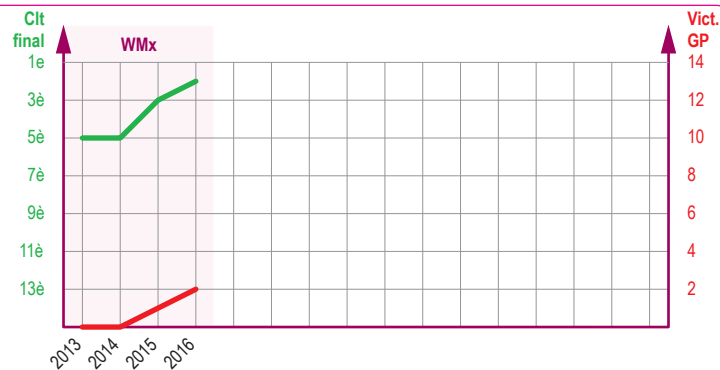

2e

Nancy VAN DE VEN

Née le 13/11/97

0 Titre Mondial
3 Victoires GP