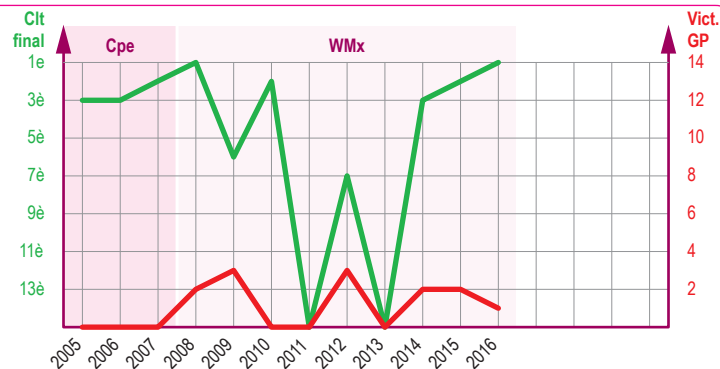

CHAMPIONNAT du MONDE FÉMININ : Victoires de GP par année

Evolution du Palmarès des 3 premières Pilotes 2016

WMx

1e

Livia LANCELOT

Née le 11/02/88

0 Titre Cpe Monde
2 Titres Mondial
13 Victoires GP

2e