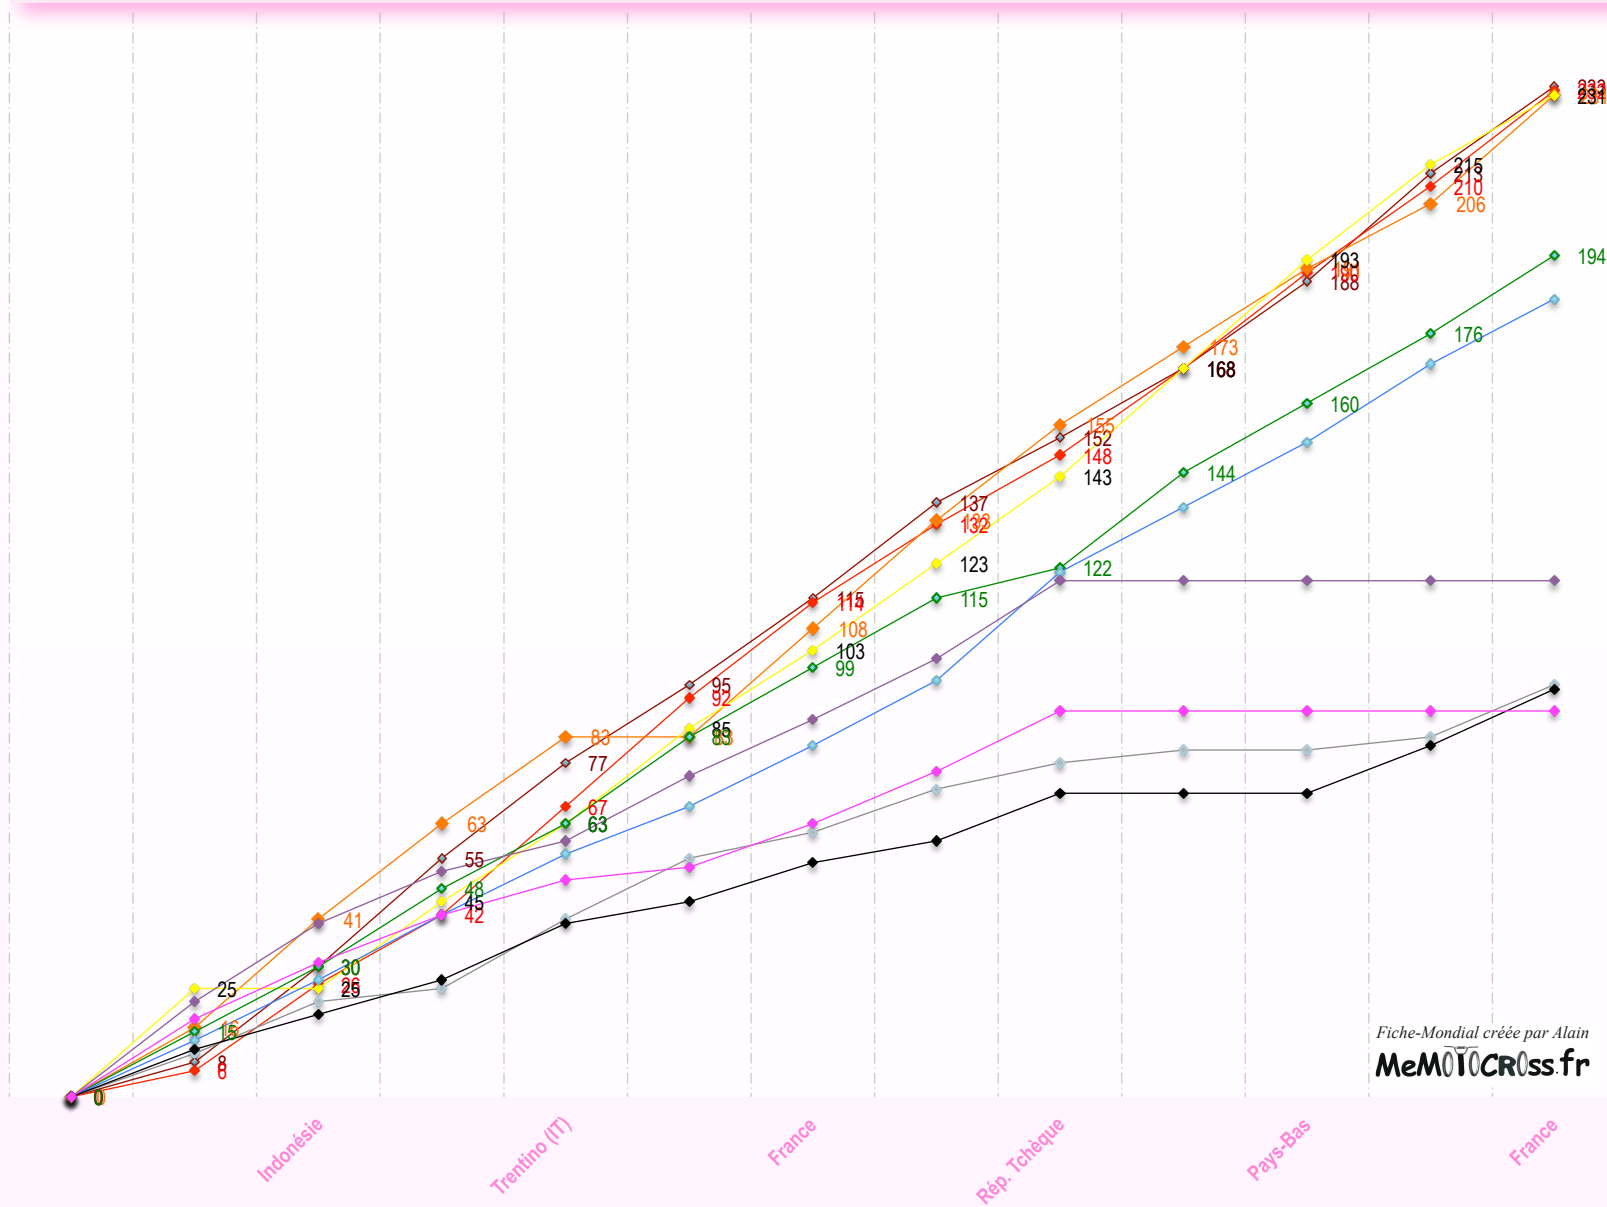

Championnat du Monde WMx - Top 10 2017

- FONTANESI Chiara
- LANCELOT Livia (CM 2016)
- DUNCAN Courtney
- VAN DE VEN Nancy
- PAPENMEIER Larissa
- VERSTAPPEN Amandine
- VAN WORDRAGEN Nicky
- NOCERA Francesca
- GERMOND Virginie
- VAN DER VLIST Shana

Fiche-Mondial créée par Alain
MeMOTOcross.fr

CHAMPIONNAT DU MONDE - WMx - 2017

Podiums des GP WMx

GP1	Indonésie						
1	41	DUNCAN Courtney	NZ	Yam	16	25	18
2	40	VAN WORDRAGEN Nicky	NL	Yam	22	18	
3	31	VAN DER VLIST Shana	NL	Ktm	18	13	

GP2	Trentino						
1	47	FONTANESI Chiara	IT	Yam	25	22	
2	42	DUNCAN Courtney	NZ	Yam	22	20	
3	41	LANCELOT Livia	FR	Kaw	16	25	

GP3	Ernée						
1	47	LANCELOT Livia	FR	Kaw	25	22	
2	40	VAN DE VEN Nancy	NL	Yam	22	18	
3	38	FONTANESI Chiara	IT	Yam	18	20	

GP4	Rép.Tchèque						
1	47	DUNCAN Courtney	NZ	Yam	25	22	
2	40	VERSTAPPEN Amandine	BE	Ktm	15	25	
3	40	VAN DE VEN Nancy	NL	Yam	20	20	

GP5	Pays-Bas						
1	50	VAN DE VEN Nancy	NL	Yam	25	25	
2	42	LANCELOT Livia	FR	Kaw	20	22	
3	38	PAPENMEIER Larissa	DE	Suz	22	16	

GP6	Villars s E						
1	45	FONTANESI Chiara	IT	Yam	25	20	
2	42	LANCELOT Livia	FR	Kaw	20	22	
3	40	DUNCAN Courtney	NZ	Yam	15	25	

Fiche-Mondial créée par Alain

MeMOTOcross.fr

Podiums GP WMx / Pilote

				1ère	2è	3è
1	DUNCAN Courtney	NZ	Yam	2	1	1
2	FONTANESI Chiara	IT	Yam	2		1
3	LANCELOT Livia	FR	Kaw	1	2	1
4	VAN DE VEN Nancy	NL	Yam	1	1	1
5	VAN WORDRAGEN Nicky	NL	Yam			1
6	VERSTAPPEN Amandine	BE	Ktm			1
7	VAN DER VLIST Shana	NL	Ktm			1
8	PAPENMEIER Larissa	DE	Suz			1

Victoires de GP / Constructeur

1	Yamaha	5
2	Kawasaki	1

GP de France à Ernée

Clt	Pilote	Nat	Mot	M1	M2	Pts
1	LANCELOT Livia (CM 2016)	FR	Kaw	25	22	47
2	VAN DE VEN Nancy	NL	Yam	22	18	40
3	FONTANESI Chiara	IT	Yam	18	20	38
4	PAPENMEIER Larissa	DE	Suz	20	16	36
5	ANDERSEN Sara	DK	Yam	13	15	28
6	VAN WORDRAGEN Nicky	NL	Yam	15	13	28
7	LAIER Stephanie	DE	Ktm	16	12	28
8	DUNCAN Courtney	NZ	Yam	0	25	25
9	VERSTAPPEN Amandine	BE	Ktm	11	14	25
10	CHARROUX Justine	FR	Yam	12	8	20
11	NOCERA Francesca	IT	Suz	14	6	20
12	JOINEAU Jessie	FR	Hon	7	11	18
13	DAHL Emelie	SE	Yam	10	7	17
14	GERMOND Virginie	CH	Yam	5	9	14
15	BROWN Madison	AU	Yam	9	5	14
16	VAN DER VLIST Shana	NL	Ktm	3	10	13
17	VAN DER WERFF Britt	NL	Suz	8	0	8
18	IRMGARTZ Kim	DE	Suz	6	0	6
19	SELEBO Mathea	NO	Yam	1	4	5
20	BRAAM Kimberley	NL	Hva	4	1	5
21	MILLER Joanna	PL	Ktm	2	2	4
22	McEACHERN Elaine	GB	Hva	0	3	3

	BORCHERS Anne	DE	Suz	0	0	
	DENIS Mathilde	FR	Yam	0	0	
	FROMENT Amandine	FR	Kaw	0	0	
	GUERBER Lisa	FR	Yam	0	0	
	HAUDOIRE Manon	FR	Yam	0	0	
	MARTINEZ Mathilde	FR	Hva	0	0	
	MAZOUÉ Agathe	FR	Hon	0	0	
	PEYSSARD Julie	FR	Hva	0	0	
	VAAGE Genette	NO	Ktm	0	0	

GP de Montbéliard à Villars sous Ecot

Clt	Pilote	Nat	Mot	M1	M2	Pts
1	FONTANESI Chiara	IT	Yam	25	20	45
2	LANCELOT Livia (CM 2016)	FR	Kaw	20	22	42
3	DUNCAN Courtney	NZ	Yam	15	25	40
4	VAN DE VEN Nancy	NL	Yam	22	16	38
5	PAPENMEIER Larissa	DE	Suz	16	18	34
6	VERSTAPPEN Amandine	BE	Ktm	18	15	33
7	GERMOND Virginie	CH	Yam	11	13	24
8	MARTINEZ Mathilde	FR	Hva	9	14	23
9	CHARROUX Justine	FR	Yam	12	9	21
10	BORCHERS Anne	DE	Suz	5	11	16
11	SELEBO Mathea	NO	Yam	10	6	16
12	NOCERA Francesca	IT	Suz	3	12	15
13	BRAAM Kimberley	NL	Hva	7	8	15
14	JOINEAU Jessie	FR	Hon	14	0	14
15	DAHL Emelie	SE	Yam	6	7	13
16	BROWN Madison	AU	Yam	13	0	13
17	BERRY Avrie	US	Ktm	0	10	10
18	ANDERSEN Sara	DK	Yam	8	0	8
19	MILESEVIC Emma	AU	Yam	0	5	5
20	FISHER Stacey	GB	Ktm	0	4	4
21	DENIS Mathilde	FR	Yam	4	0	4
22	HAUDOIRE Manon	FR	Yam	0	3	3
23	SCHLOSSER Tanja	DE	Ktm	0	2	2
24	BOOTH Kathryn	GB	Yam	2	0	2
25	LEHMANN Janina	DE	Suz	0	1	1
26	ALLINGER Carmen	DE	Yam	1	0	1

	VAN DER WERFF Britt	NL	Suz	0	0	
	GUERBER Lisa	FR	Yam	0	0	
	SOULIER Morgan	FR	Yam	0	0