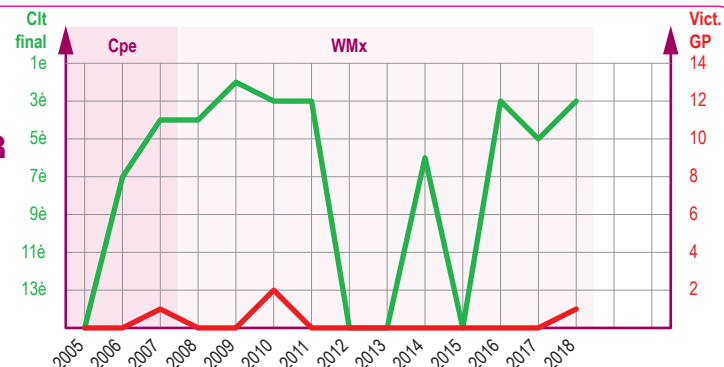

3^e

Larissa PAPANMEIER
Née le 31/01/90

0 Titre Cpe Monde
0 Titre Mondial
4 Victoires GP