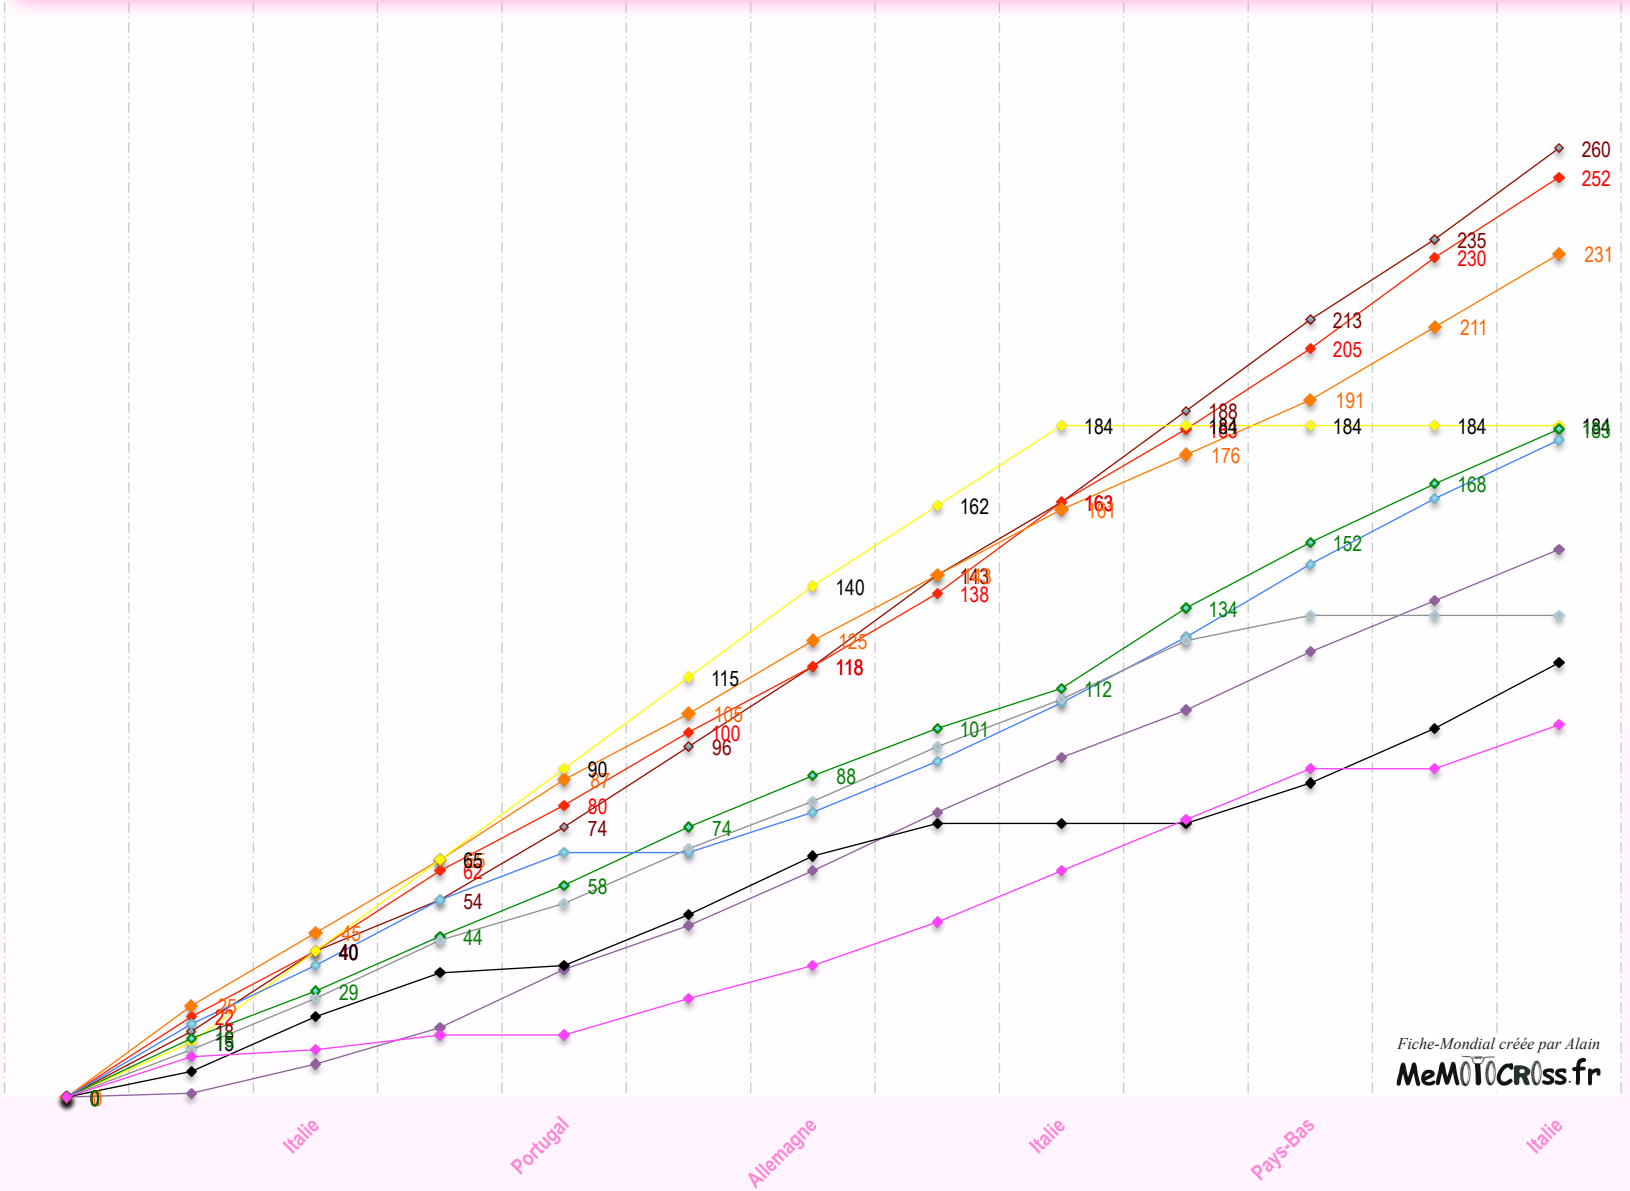

Championnat du Monde WMx - Top 10 2018

- —◇— FONTANESI Chiara (CM 2017)
- —◇— VAN DE VEN Nancy
- —◇— PAPANMEIER Larissa
- —◇— DUNCAN Courtney
- —◇— LAIER Stephanie
- —◇— VERSTAPPEN Amandine
- —◇— VAN DER VLIST Shana
- —◇— KANE Natalie
- —◇— ANDERSEN Sara
- —◇— DAM Line

Fiche-Mondial créée par Alain
MEMOTOCROSS.fr

Championnat du Monde - Podiums WMx - 2018

Podiums de GP

GP1	Italie						
1	45	PAPENMEIER Larissa	DE	Suz	25	20	
2	40	DUNCAN Courtney	NZ	Yam	15	25	
3	40	FONTANESI Chiara	IT	Yam	18	22	

GP2	Portugal						
1	50	DUNCAN Courtney	NZ	Yam	25	25	
2	42	PAPENMEIER Larissa	DE	Suz	20	22	
3	40	VAN DE VEN Nancy	NL	Yam	22	18	

GP3	Allemagne						
1	50	DUNCAN Courtney	NZ	Yam	25	25	
2	44	FONTANESI Chiara	IT	Yam	22	22	
3	38	PAPENMEIER Larissa	DE	Suz	18	20	

GP4	Italie						
1	45	VAN DE VEN Nancy	NL	Yam	20	25	
2	45	FONTANESI Chiara	IT	Yam	25	20	
3	44	DUNCAN Courtney	NZ	Yam	22	22	

GP5	Pays-Bas						
1	50	FONTANESI Chiara	IT	Yam	25	25	
2	42	VAN DE VEN Nancy	NL	Yam	20	22	
3	40	LAIER Stephanie	DE	Ktm	22	18	

GP6	Italie						
1	47	FONTANESI Chiara	IT	Yam	22	25	
2	47	VAN DE VEN Nancy	NL	Yam	25	22	
3	40	PAPENMEIER Larissa	DE	Suz	20	20	

Podiums GP WMx / pilote			1è	2è	3è
1	FONTANESI Chiara	IT Yam	2	2	1
2	DUNCAN Courtney	NZ Yam	2	1	1
3	VAN DE VEN Nancy	NL Yam	1	2	1
4	PAPENMEIER Larissa	DE Suz	1	1	2
5	LAIER Stephanie	DE Ktm			1

Victoires de GP / Constructeur

1	Yamaha	5
2	Ktm	1

2018 : Pas de GP WMx en France