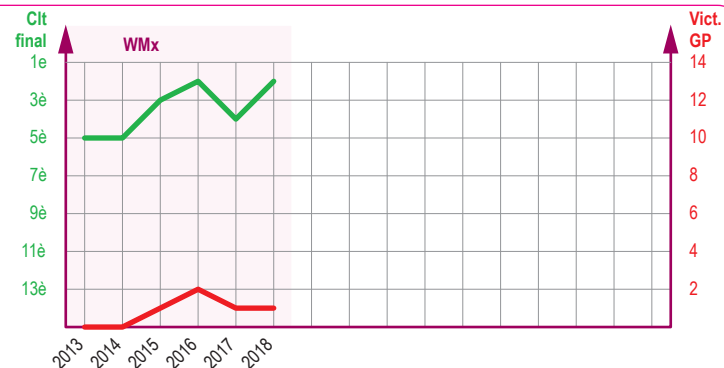

# Evolution du Palmarès des 3 premières Pilotes 2018

WMx

1<sup>e</sup>

**Chiara FONTANESI**  
Née le 10/03/94

6 Titres Mondial  
20 Victoires GP

2<sup>e</sup>

**Nancy VAN DE VEN**  
Née le 13/11/97

0 Titre Mondial  
5 Victoires GP