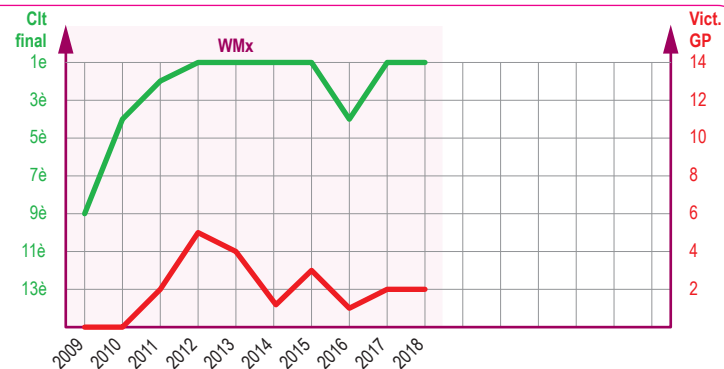

**Nancy VAN DE VEN**  
NL - Yamaha

17/06 IT Ottobiano 3-1

**Larissa PAPANMEIER**  
DE - Suzuki

08/04 IT Arco di Trento 1-3

6  
GP WMx  
2018

CHAMPIONNAT du MONDE FÉMININ

# Evolution du Palmarès des 3 premières Pilotes 2018

WMx

1<sup>e</sup>

**Chiara FONTANESI**  
Née le 10/03/94

6 Titres Mondial  
20 Victoires GP

2<sup>e</sup>

**Nancy VAN DE VEN**  
Née le 13/11/97

0 Titre Mondial  
5 Victoires GP