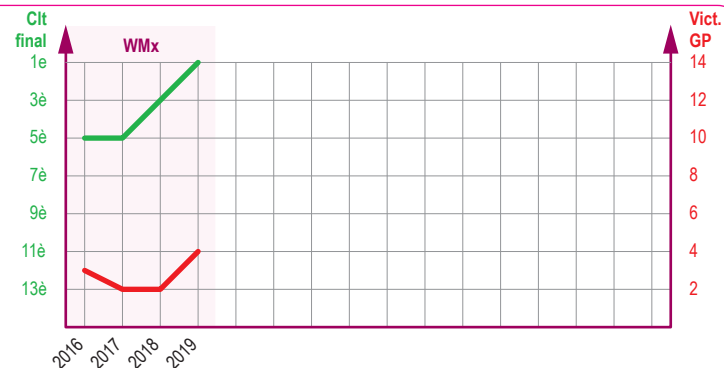

Victoires de Grand-Prix 2019

WMx

Championne du Monde

Courtney DUNCAN
NZ- Yamaha

19/05 PT Agueda	1-1
28/07 CZ Loket	1-1
18/08 IT Imola	1-1
08/09 TR AfyonKarahisar	1-1

Amandine VERSTAPPEN
BE- Yamaha

31/03 NL Valkenswaard 2-2

5 GP WMx 2019

CHAMPIONNAT du MONDE FÉMININ

Evolution du Palmarès des 3 premières Pilotes 2019

WMx

1^e

Courtney DUNCAN

Née le 26/01/96

1 Titre Mondial
11 Victoires GP