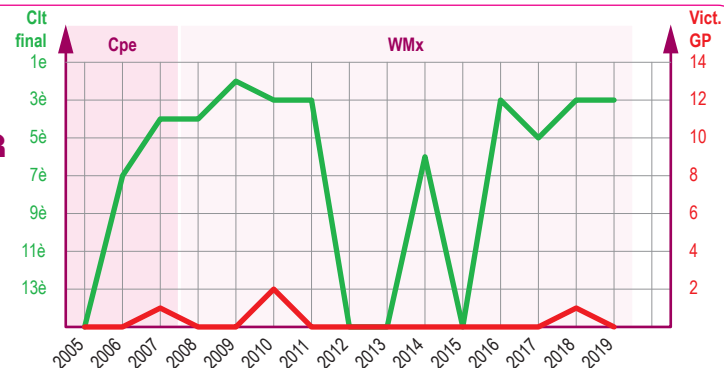

31/03 NL Valkenswaard 2-2

5 GP WMx 2019

CHAMPIONNAT du MONDE FÉMININ

Evolution du Palmarès des 3 premières Pilotes 2019

WMx

1^e

Courtney DUNCAN

Née le 26/01/96

1 Titre Mondial
11 Victoires GP

2^e

Nancy VAN DE VEN

Née le 13/11/97

0 Titre Mondial
5 Victoires GP

3^e

Larissa PAPPENMEIER

Née le 31/01/90

0 Titre Cpe Monde
0 Titre Mondial
4 Victoires GP

CHAMPIONNAT du MONDE FÉMININ