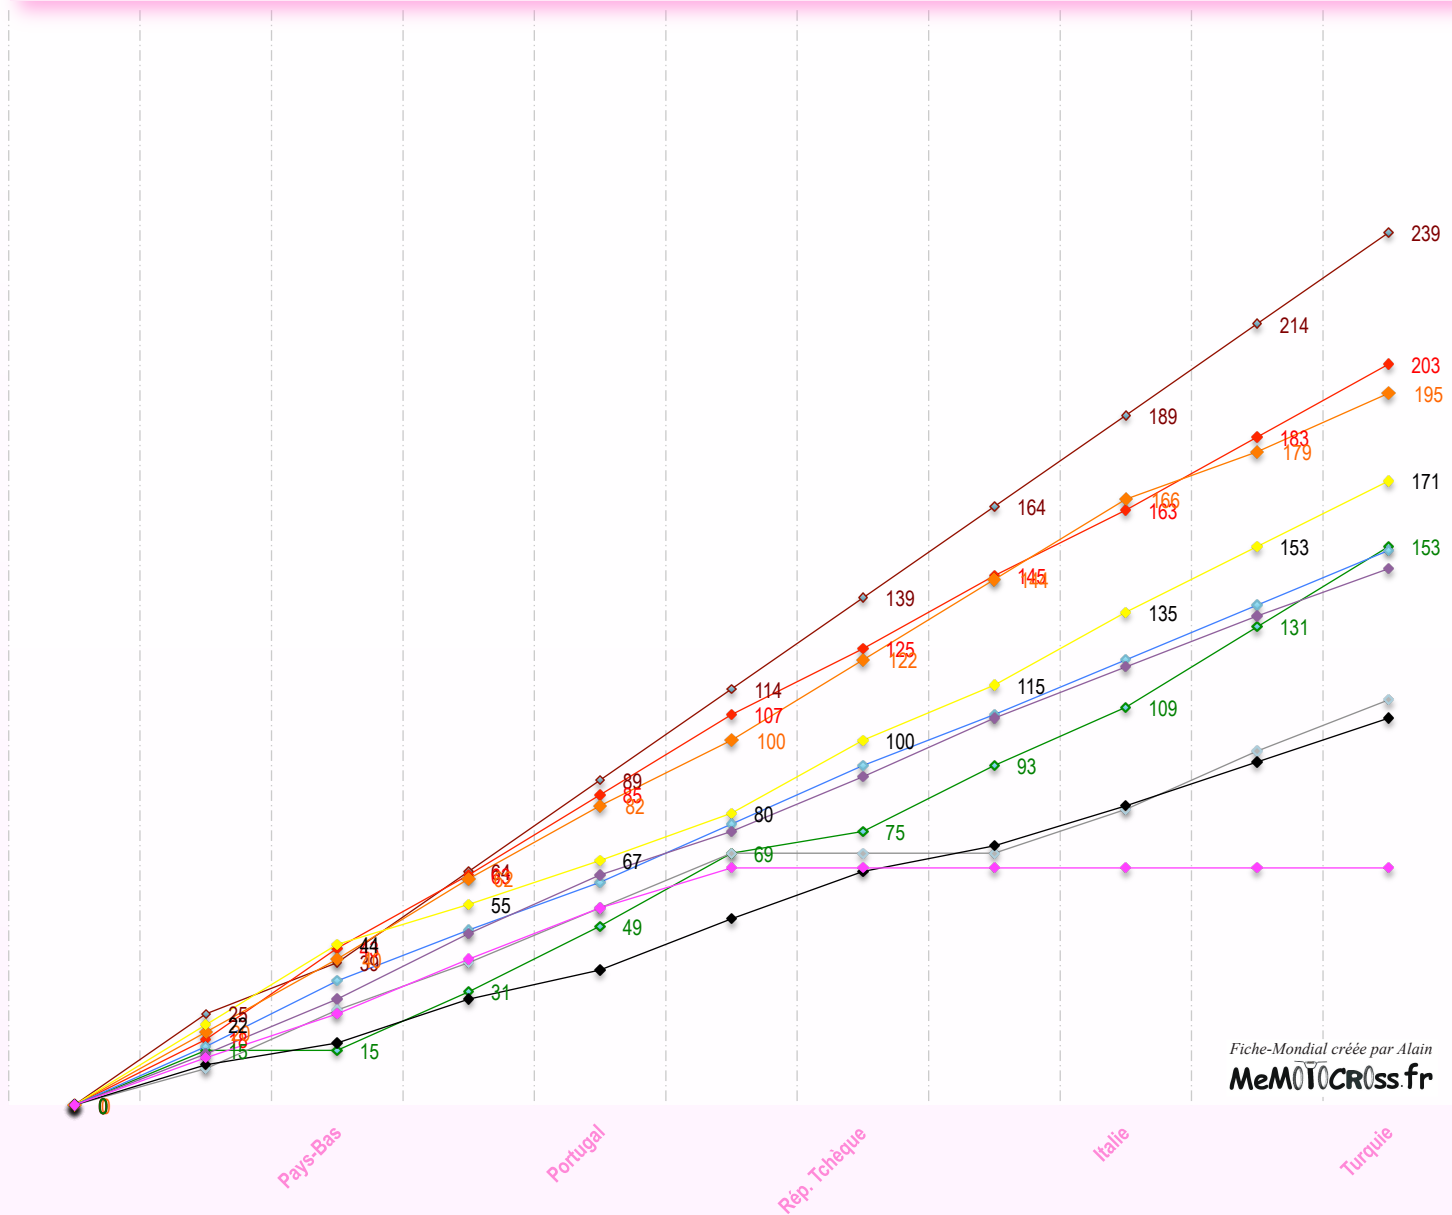

Championnat du Monde WMx - Top 10 2019

- —◇— DUNCAN Courtney
- —◇— VAN DE VEN Nancy
- —◇— PAPANMEIER Larissa
- —◇— VERSTAPPEN Amandine
- —◇— ANDERSEN Sara
- —◇— VAN DER VLIST Shana
- —◇— VALK Lynn
- —◇— DAM Line
- —◇— BORCHERS Anne
- —◇— VAN WORDRAGEN Nicky

Fiche-Mondial créée par Alain
MeMOTOcross.fr

Championnat du Monde - Podiums WMx - 2019

Podiums de GP							
GP1	Pays-Bas		VERSTAPPEN Amandine	BE	Yam	22	22
	1	43	VAN DE VEN Nancy	NL	Yam	18	25
	2	40	PAPENMEIER Larissa	DE	Yam	20	20
	3	0					
GP2	Portugal						
	1	50	DUNCAN Courtney	NZ	Kaw	25	25
	2	42	VAN DE VEN Nancy	NL	Yam	20	22
	3	42	PAPENMEIER Larissa	DE	Yam	22	20
GP3	Rép Tchèque						
	1	50	DUNCAN Courtney	NZ	Kaw	25	25
	2	40	PAPENMEIER Larissa	DE	Yam	18	22
	3	40	VAN DE VEN Nancy	NL	Yam	22	18
GP4	Italie						
	1	50	DUNCAN Courtney	NZ	Kaw	25	25
	2	44	PAPENMEIER Larissa	DE	Yam	22	22
	3	38	VAN DE VEN Nancy	NL	Yam	20	18
GP5	Turquie						
	1	50	DUNCAN Courtney	NZ	Kaw	25	25
	2	44	ANDERSEN Sara	DK	Ktm	22	22
	3	40	VAN DE VEN Nancy	NL	Yam	20	20

Podiums GP WMx / pilote				1^è	2^è	3^è
1	DUNCAN Courtney	NZ	Kaw	4		
2	VERSTAPPEN Amandine	BE	Yam	1		
3	VAN DE VEN Nancy	NL	Yam		2	3
4	PAPENMEIER Larissa	DE	Yam		2	2
5	ANDERSEN Sara	DK	Ktm		1	

Victoires de GP / Constructeur	
1	Kaw 4
2	Yamaha 1

2019 : Pas de GP WMx en France