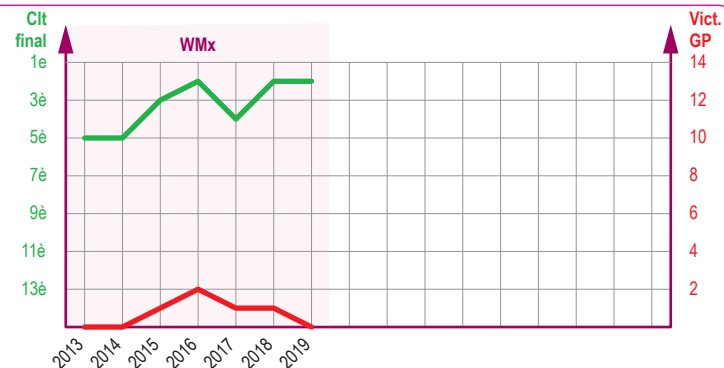

1 Titre Mondial
11 Victoires GP

2^e

Nancy VAN DE VEN

Née le 13/11/97

0 Titre Mondial
5 Victoires GP

3^e

Larissa PAPPENMEIER

Née le 31/01/90