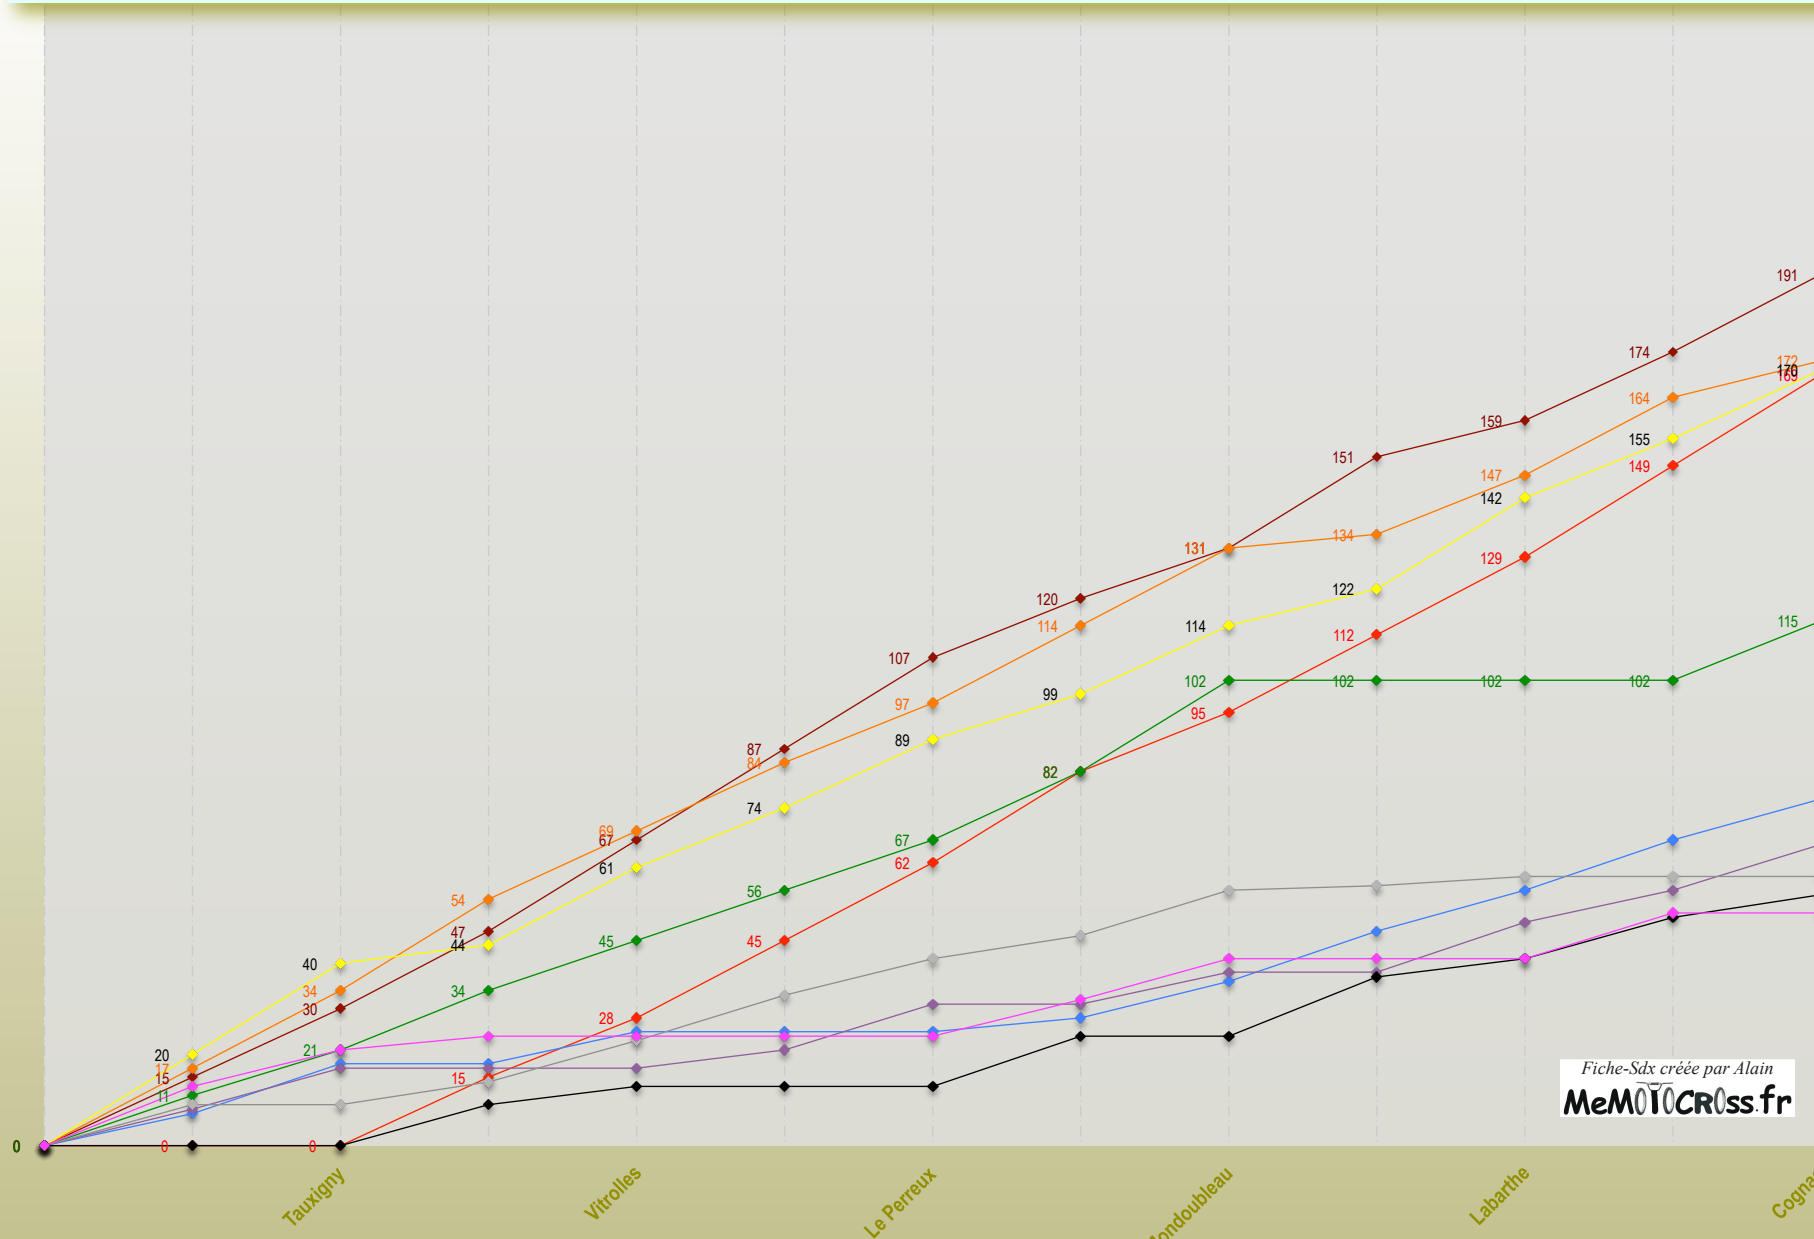

CHAMPIONNAT de FRANCE Sidecar-cross Inter 1982

Cl	Pts	/ 10m	Pilote	Passager	Side	CF Sdx - 1		CF Sdx - 2		CF Sdx - 3		CF Sdx - 4		CF Sdx - 5		CF Sdx - 6		Statistiques manches				
						Tauxigny		Vitrolles		Le Perreux		Mondoubleau		Labarthe		Cognac		1e	2e	3e	0 pt	+
						(37)	(37)	(13)	(13)	(42)	(42)	(41)	(41)	(82)	(82)	(16)	(16)					
28-mars	28-mars	25-avr.	25-avr.	16-mai	16-mai	4-juil.	4-juil.	5-sept.	5-sept.	3-oct.	3-oct.											
1	191	172	BONNAZ Edouard	CLAVEL Michel	EML Yam	15	15	17	20	20	20	13	11	20	8	15	17	4	2	3		
2	169	169	MECENE Gilles	GREGIS Francis	PUMA Yam			15	13	17	17	20	13	17	17	20	20	3	4	1		
3	172	161	BARAT François	PATRIER JC / MOREL Charles	HEOS Yam	17	17	20	15	15	13	17	17	3	13	17	8	1	5	2		
4	170	158	BREANT Hervé	GUERET M / GUILLARD	PUMA Yam	20	20	4	17	13	15	10	15	8	20	13	15	3	1	3		
5	115	115	SAMOFAL Nicolas	CAGGIANO Lucien	EML Yam	11	10	13	11	11	11	15	20			13	13	1		1	1	
6	76	76	DUMAS Didier	SOLY P	WASP Yam	7	11		7			3	8	11	9	11	9				1	11
7	66	66	VALDERRAMA J	MOREAU L	EML Yam	8	9			4	10		7		11	7	10				2	11
8	59	59	ARLOT Christian	ARLOT Joël	WASP Yam	9		5	9	10	8	5	10	1	2						1	10
9	55	55	BRAULT Francis	COME Jean-Yves	WASP Yam			9	4			11		13	4	9	5				1	13
10	51	51	PERRIN Christian	OUDET E	WASP Yam	13	8	3				8	9			10					2	13
11	51	51	BERGER Thierry	BERGER Ludovic	EML Yam		3	8	8				5	10	10		7				3	10
12	49	49	GUILLON Jacky	BOISSEAU Dominique	PUMA Yam		13	10		8	9	9									3	13
13	42	42	ROLLAND Daniel	MAISONNEUVE François	EML Yam	3	4	6			4			9	7	5	4				2	9
14	41	41	GAUDIN Gilbert	LABOURI Michel	WASP Yam	6	5	11	10	9											1	11
15	39	39	BOULAY Jean-Marie	HERLIN C	EML Yam		7	6	7	7	6										2	7
16	37	37	BEAUCHAMP Joël	SAUSSEREAU Alain	WASP Yam	4		3		2	5	6		5		6	6				4	6
17	33	33	VERRECHIA Ch	CIMINO M	PUMA Yam	10	2	7	5	5		4									2	10
18	30	30	GAILLARD Jean-François	MORGAN Eric	EML Yam									15	15				2			
19	20	20	PEILLEX S	MATHIEU P	EML Yam					7	6					4	3					7
20	19	19	COURREE Georges	DAUNAS JP	PUMA Yam											8	11					11
21	13	13	AUGUSTE Jean-Jacques	RAJOT JM	WASP Yam									6	6	1						1
22	12	12	MARTINA Jean-Claude	RAFFAELLI JF	EML Yam	1			1			4	2			2	2					2
23	9	9	VINCELOT M	SAVINEAU D	EML Yam						2			7								2
24	8	8	DURAND Joseph	CLEMENT Jacques	EML Yam				2		3			2	1							2
25	8	8	BARTHE Vincent	GUILLOT Bernard	WASP Nor									5	3							5
26	6	6	LILJAK S	GRAMAIN X	EML Yam	2		1		3												3
27	6	6	MIQUIAUX Marcel	DELOS J	EML Yam		6															1
28	5	5	RACINE Christian	LECOQ JM	EML Yam	5																1
29	5	5	VAN DE CANDELAERE JC	MACIAS patrick	PUMA Yam							2	3									3
30	4	4	BOURDIER G	MARMIER P	PUMA Yam									4								1
31	4	4	ENDERLEN Patrick	LETRENNE Patrick	WASP Yam											3	1					3
32	3	3	DHUGUES J	MAURIZI L	EML Yam					1		1	1									1
33	2	2	CAVALERIE Guy	SEGUY Ch	PUMA Yam			2														1
34	1	1	DAGUENEAU Didier	THIROT T	PUMA Yam					1												1
35	1	1	MARECHAL Luc	LACOUR Bernard	EML Yam		1															1
36																						
37																						
38																						
39																						
40																						
41																						
42																						
43																						
44																						
45																						
46																						
47																						
48																						
49																						

Fiche-Sdx créée par Alain
MeMOTOcross.fr

Modification 1982 : Chaque épreuve de Sidecar-Cross Inter se déroule en 2 manches. Classement final : moins les 2 plus mauvais résultats
Les 15 premiers équipages sont classés avec le barème : 1è=20 points, 2è=17, 3è=15, 4è=13, 5è=11, 6è=10, 7è=9, ... et 15è=1pt.

Equ. Absent ou NQ
Equ. Présent, Opt

Championnat de France - Sidecar-Cross Inter - Top10 1982

- BONNAZ Edouard
- MECENE Gilles
- BARAT François
- BREANT Hervé
- SAMOFAL Nicolas
- DUMAS Didier
- VALDERRAMA J
- ARLOT Christian
- BRAULT Francis
- PERRIN Christian

Fiche-Sdx créée par Alain
MEMOTOCROSS.fr