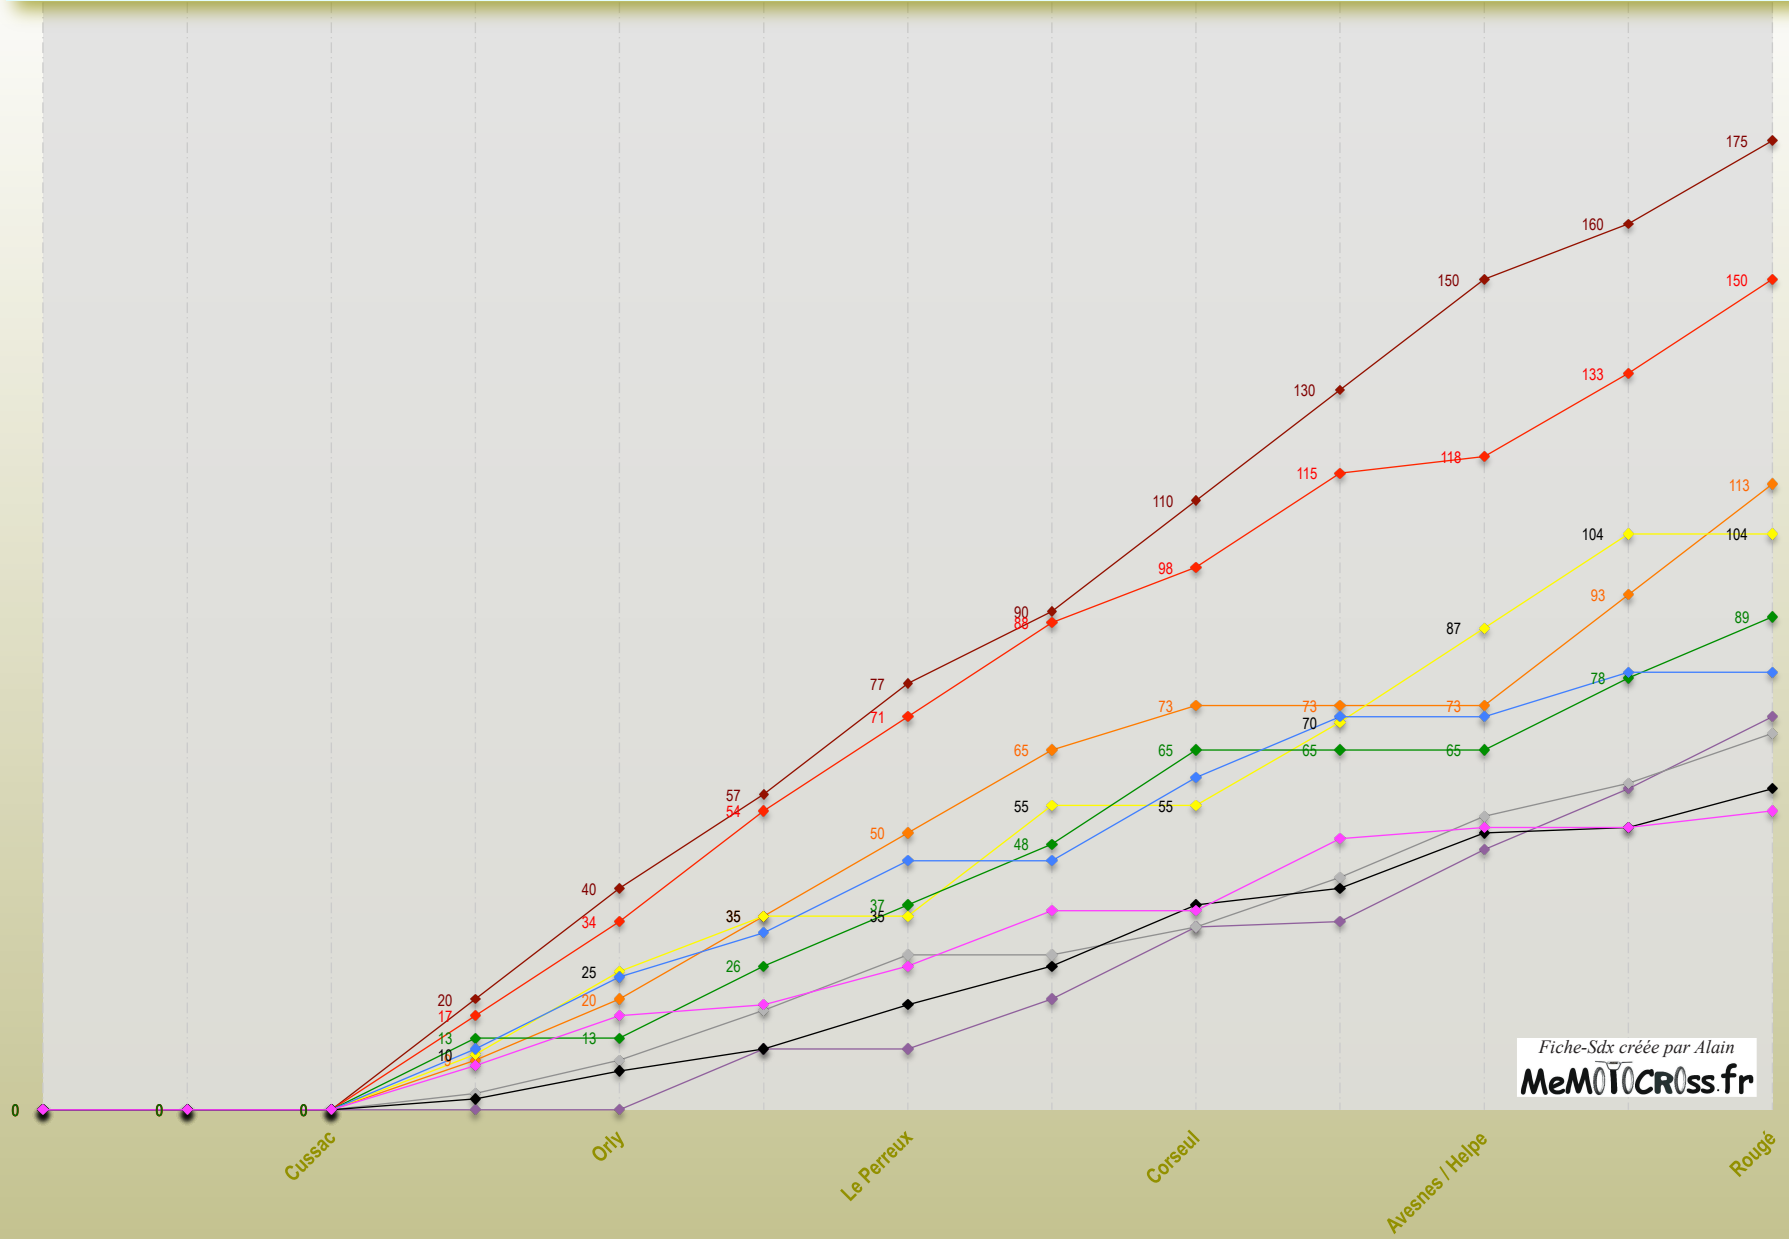

# Championnat de France - Sidecar-Cross Inter - Top10 1986

—◆— BOUVET Alain     
 —◆— BREANT Hervé     
 —◆— PICUT Charles     
 —◆— SAMOFAL Nicolas     
 —◆— DUMAS Didier  
—◆— GAILLARD Jean-François     
 —◆— MAILLOCHEAU Francis     
 —◆— LAUNAY J.P.     
 —◆— BOISSEAU Dominique     
 —◆— HUET Etienne

Fiche-Sdx créée par Alain  
**MeMOTOcross.fr**