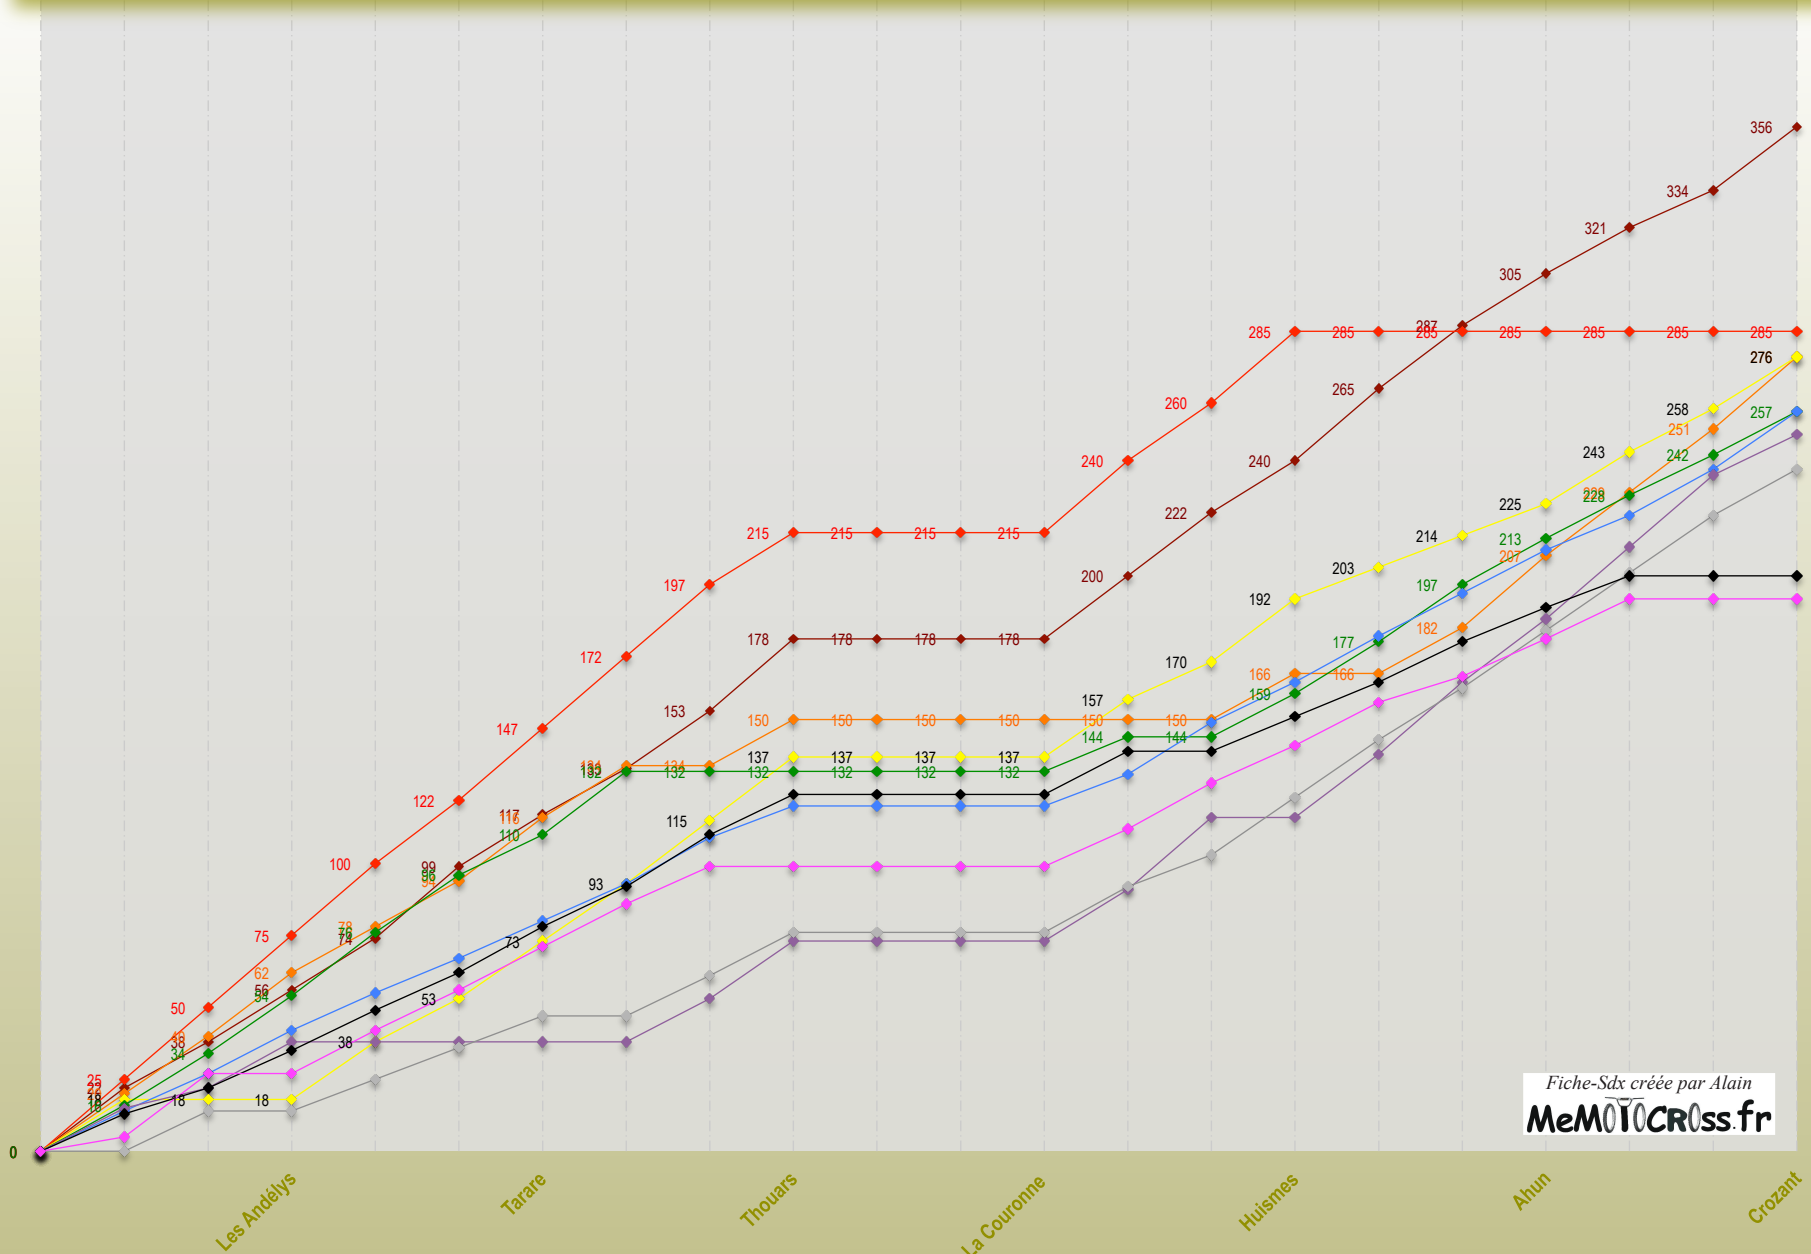

# Championnat de France - Sidecar-Cross Inter - Top10 2006

- ◆ AINS Jean Marie
- ◆ DEVOLDRE Laurent
- ◆ DEVOLDERE Geert - BE
- ◆ BLANCO Thierry
- ◆ SURCIN David
- ◆ BOURSAUD Hervé
- ◆ POIRIER Mickaël
- ◆ LYNE John - GB
- ◆ MARTIN Roland
- ◆ MARTIN Guillaume

Fiche-Sdx créée par Alain  
**MeMOTOCross.fr**