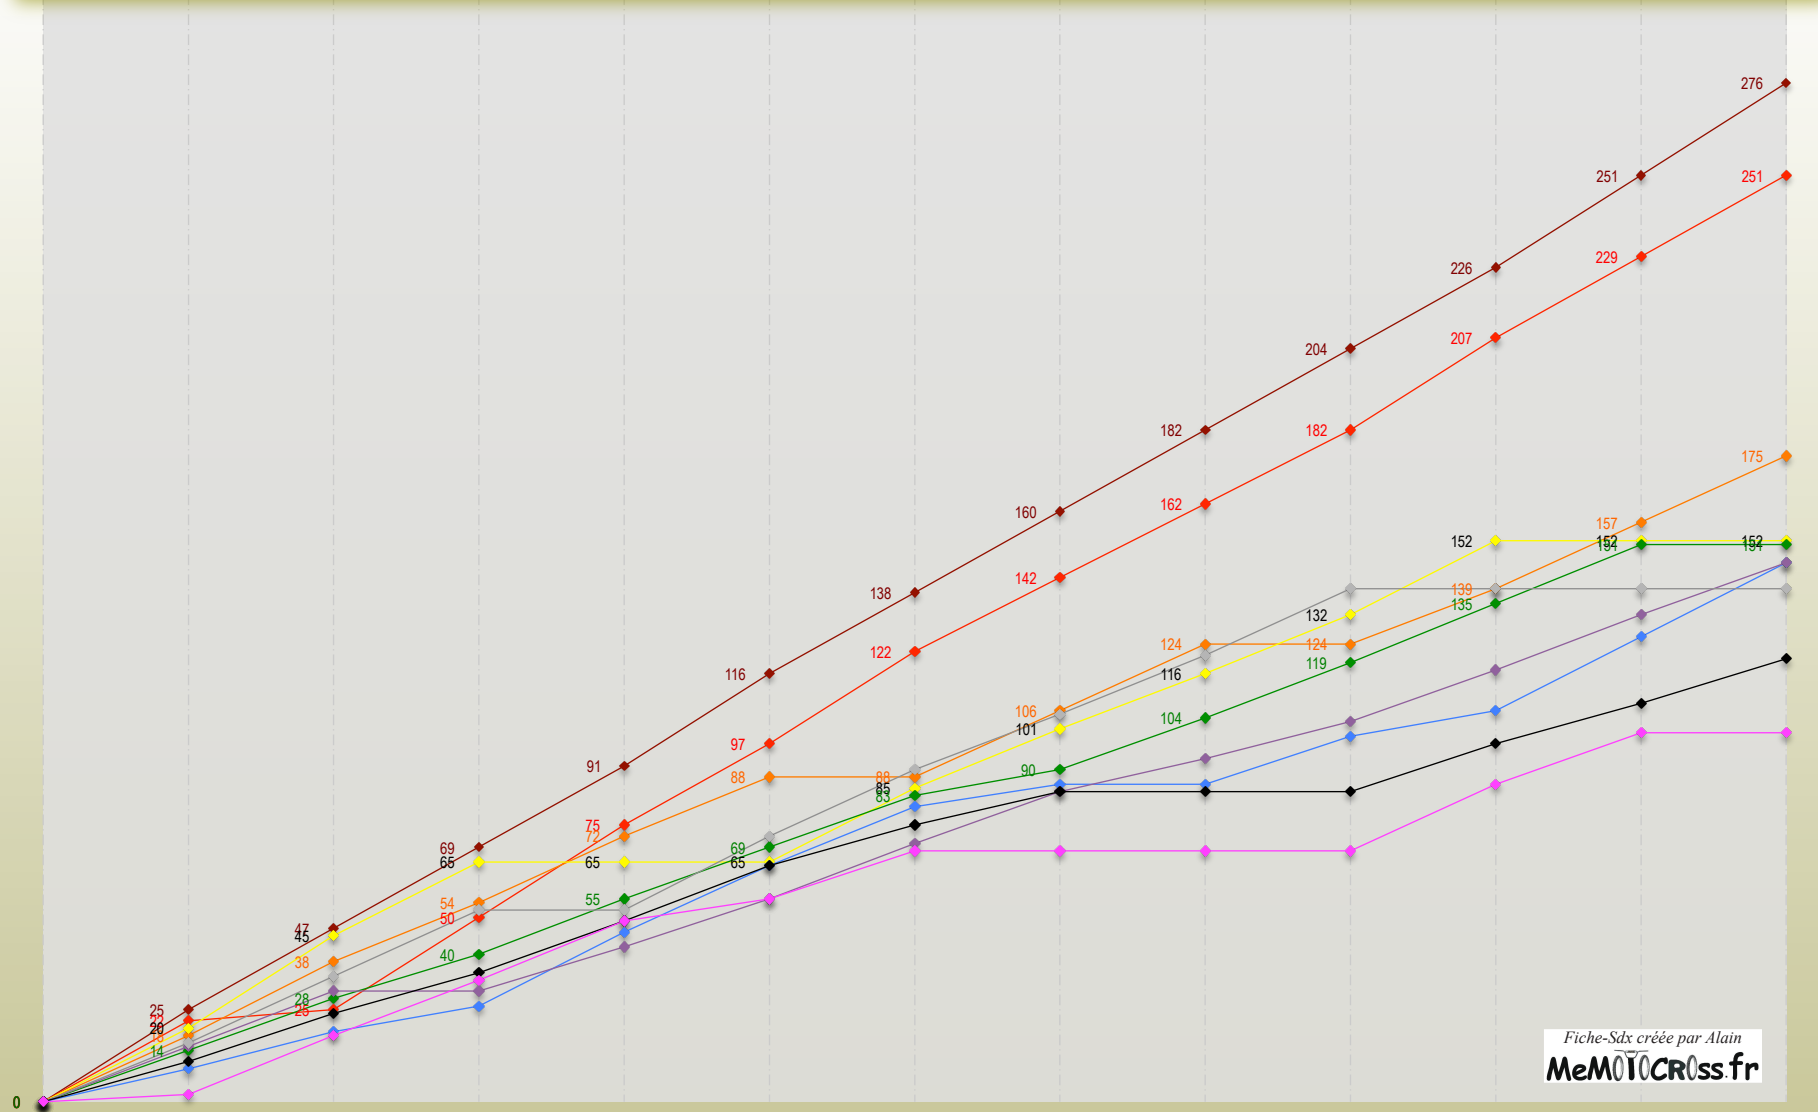

CHAMPIONNAT de FRANCE Sidecar-cross Inter 2008

Clit	Pts	Pilote	Passager	Side	CF Sdx - 1		CF Sdx - 2			CF Sdx - 3			CF Sdx - 4			Statistiques manches						
					Tarare		Les Andelys			Thouars			Huismes			1e	2è	3è	0 pt	+		
					(69)		(27)			(79)			(37)									
					6-avr.	13-avr.	4-mai	29-juin														
1	276	HENDRICKX Jan - BE	SMEUNINX Tim - BE	VMC Zabel	25	22	22	22	25	22	22	22	22	22	25	25		4	8			
2	251	HENDRICKX Joris - BE	LIEPENS Kaspars - LV	VMC Ktm	22	3	25	25	22	25	20	20	20	25	22	22		4	4	3		
3	175	BIGAND Baptiste	BIGAND Julien	VMC zabel	18	20	16	18	16		18	18		15	18	18				1	2	
4	152	SANTERMANS Kristof - BE	VAN DEN BOGAART Ben - NL	WSP Zabel	20	25	20		20		20	16	15	16	20		1		4	4		
5	151	AINS Jean Marie	JAYET Bernard	MEFO ?	14	14	12	15	14	14	7	14	15	16	16					1	16	
6	146	LYNE John - GB	GIRLING Peter - GB	VMC Zabel	9	10	7	20	18	16	6		13	7	20	20				3	1	
7	146	MARTIN Roland	BEGAUD Charlie	VMC Mth	15	15		12	13	15	14	9	10	14	15	14					1	15
8	139	DEVOLDERE Geert	CHEREAU Edouard	MEFO Hsb	16	18	18		20	18	15	16	18						1	1		
9	120	MARTIN Guillaume	BLANCO Francis + CAILLEAU	VMC Mth	11	13	11	14	15	11	9			13	11	12				2	15	
10	100	BOILEAU Dorian	FESSARD Paul	? Hsb	2	16	15	16	6	13				18	14					1	18	
11	94	DANIEL Benjamin	TESIER Landry	VMC ?	13		13	13		12	13	13	12	5						4	13	
12	92	BLANCO Florian	BLANCO Vincent	? Hsb	7	7	5	10	8	10	8	10	6	8		13				1	13	
13	89	AINS Jean Philippe	ROUSSEAU Teddy	VMC Jaw	1	9	9		11	9	10		9	10	10	11				2	11	
14	80	GIRARDIN Patrick	DESPLACES Dominique	VMC Jaw	10	12	6	11		6		8	8	9		10				3	12	
15	75	SERGIS Kristers - LV	STUPELIS Kaspars - LV	AYR Ktm							25	25	25				3					
16	75	GOMMEREN Boudewijn - BE	LOOS Jean-Pierre - BE	? Ktm	12	11	14				12	12	14								14	
17	75	MUSSET Philippe	VAILLANT Romain	BETA ?	3	8	8		10		11	11	11		13				4	13		
18	60	PREZELUS Cédric	PREZELUS Jérémy	EML Hon				8	9	8		7		11	9	8				2	11	
19	53	BERNARD André-Michel	PILLIER Jacques	VMC Zabel	8			5	12	5					8	15				3	15	
20	45	DESCHEEMAEKER Luc - BE	VAES Lévi - BE	VMC Mth	5									12	12	16				2	16	
21	41	CHARVET Jean-Pascal	JAYET Kévin + BESSAY J.Pascal	? Ktm		5	3				5	6	7	2	6	7				1	7	
22	40	BOURSAUD Hervé	POIRIER Emeric + BESSAY JP.	? Ktm	4	6	10	6	7	7											10	
23	29	BENIL Clément	BENIL Gauthier	? Kaw		4	4	7	3	4		3			4					5	7	
24	28	BESSON Régis	ALLIER Hervé + AUVRAY Régis	MEFO Ktm	6									6	7	9				2	9	
25	20	DURAND Marc	DURAND Julien	? Ktm				3	5	3		5		4						4	5	
26	13	LIEBL Wilhem - DE	HOTOVY Vaclav - CZ	MEFO ?							4	4	5								5	
27	12	LEDoux Laurent	LEDoux Yves / CHEREAU E.	? Zabel				9						3						4	9	
28	10	PERIN Frédéric	PINTO Florian	VMC ?		2		4	4											3	4	
29	6	VALLEE Dominique	BERC Thierry	VMC Ktm										1	5					1	5	
30	4	JUMEL Christophe	JUBERT Vincent	? Ktm					2	2										1	2	
31																						
32																						
33																						
34																						
35		Hors-Championnat																				
36		DE SMET Kurt - BE	VERBRUGGHE Bart - BE		"14	"11	"9							"7							2	
37		HUYS Danny - BE	VERBRUGGHE Bram - BE						"1						"8	"9					3	
38																						
39																						
40																						
41																						
42																						
43																						
44																						
45																						
46																						
47																						
48																						
49																						

Fiche-Sdx créée par Alain
MeMOTOcross.fr

2008 : Chaque épreuve de Sidecar-Cross Inter se déroule en 3 manches. Classement final : Toutes les manches sont comptabilisées.
Les 20 premiers équipages sont classés avec le barème : 1e=25 points, 2è=22, 3è=20, 4è=18, 5è=16, 6è=15, 7è=14, ... et 20è=1pt.

Equ. Absent ou NQ
Equ. Présent, Opt

Championnat de France - Sidecar-Cross Inter - Top10 2008

Fiche-Sdx créée par Alain
MEMOTOCROSS.fr