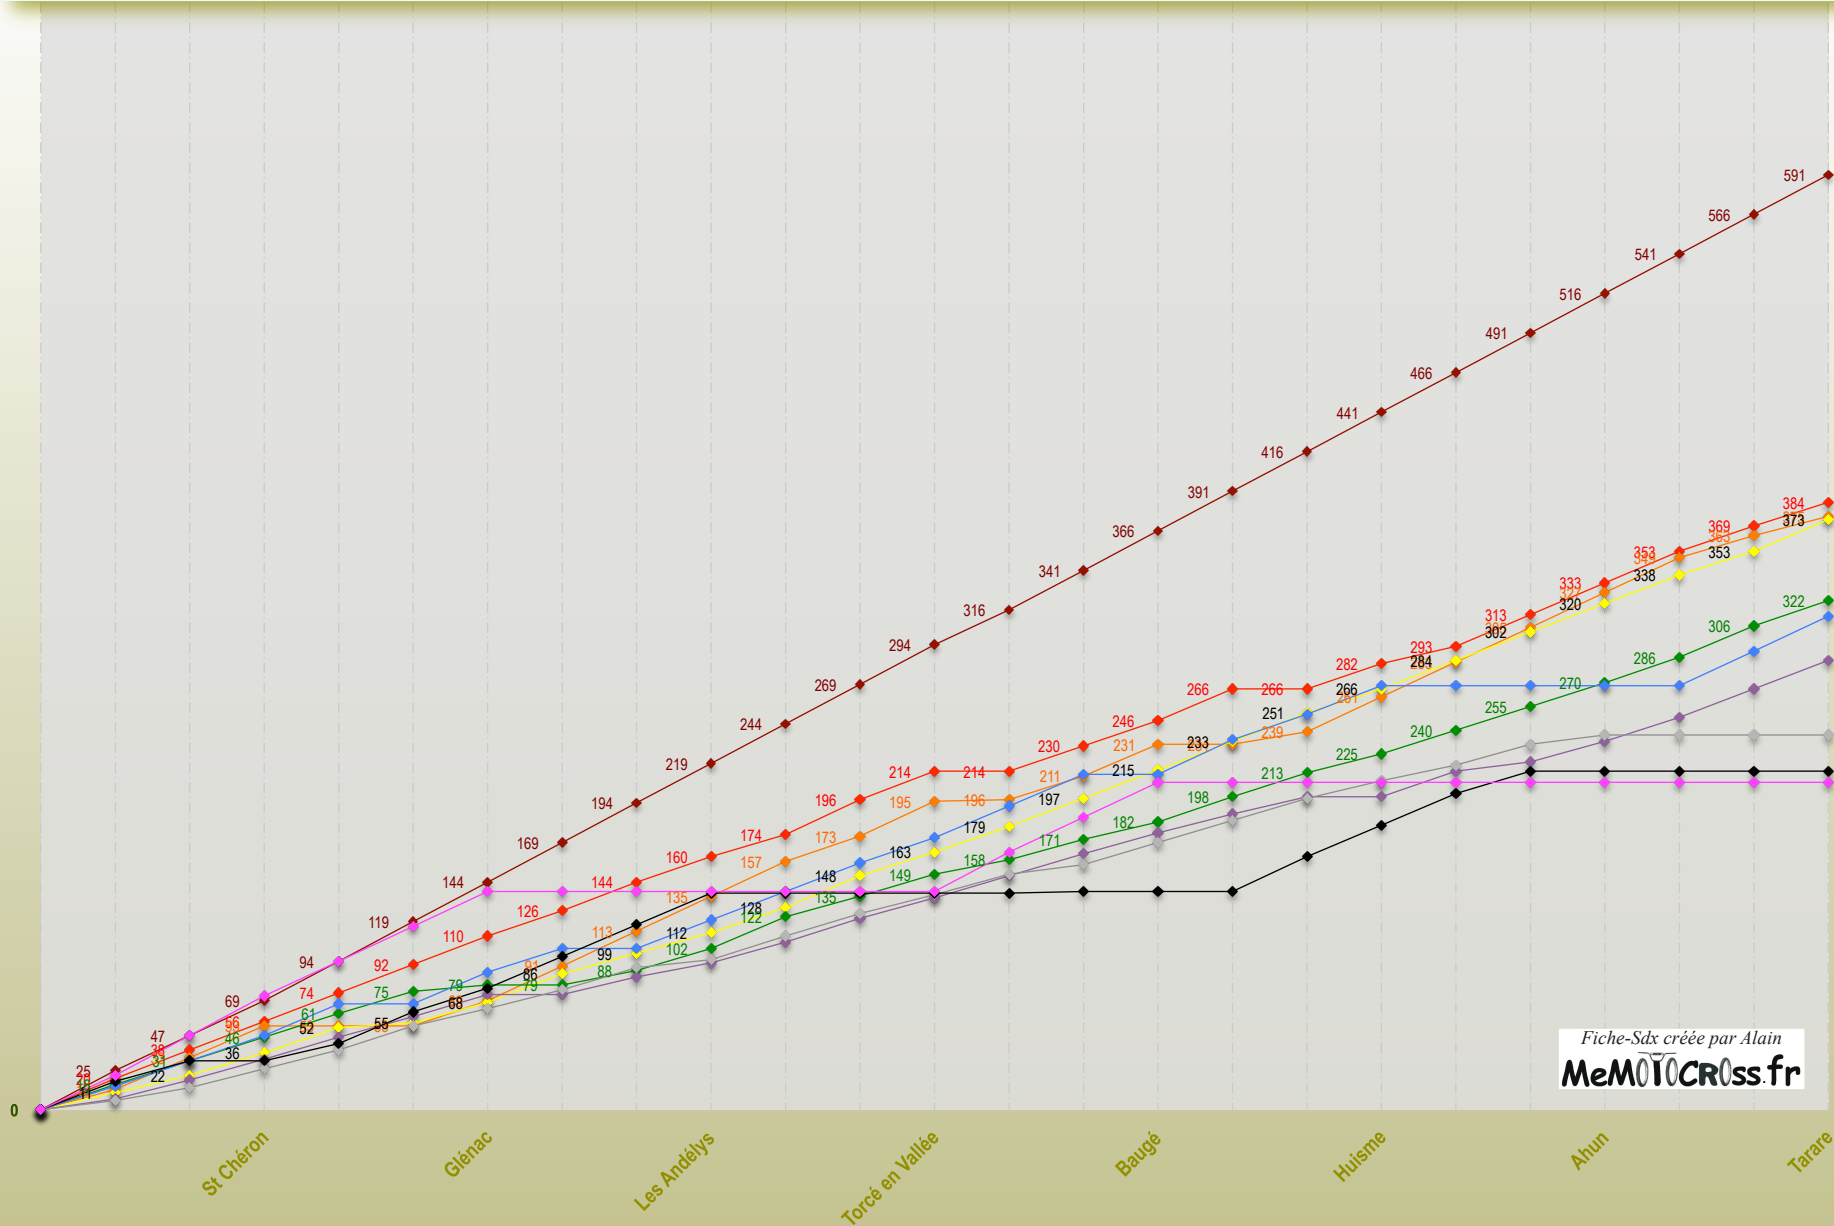

Championnat de France - Sidecar-Cross Inter - Top10 2012

- GIRAUD Valentin
- DANIEL Benjamin
- AINS Jean Marie
- BRIENS Martial
- MARTIN Guillaume
- BLANCO Florian
- HERMELINE Alexandre
- MARTIN Roland
- BOILEAU Dorian
- HENDRICKX Joris - BE

Fiche-Sdx créée par Alain
MeMOICROSS.fr